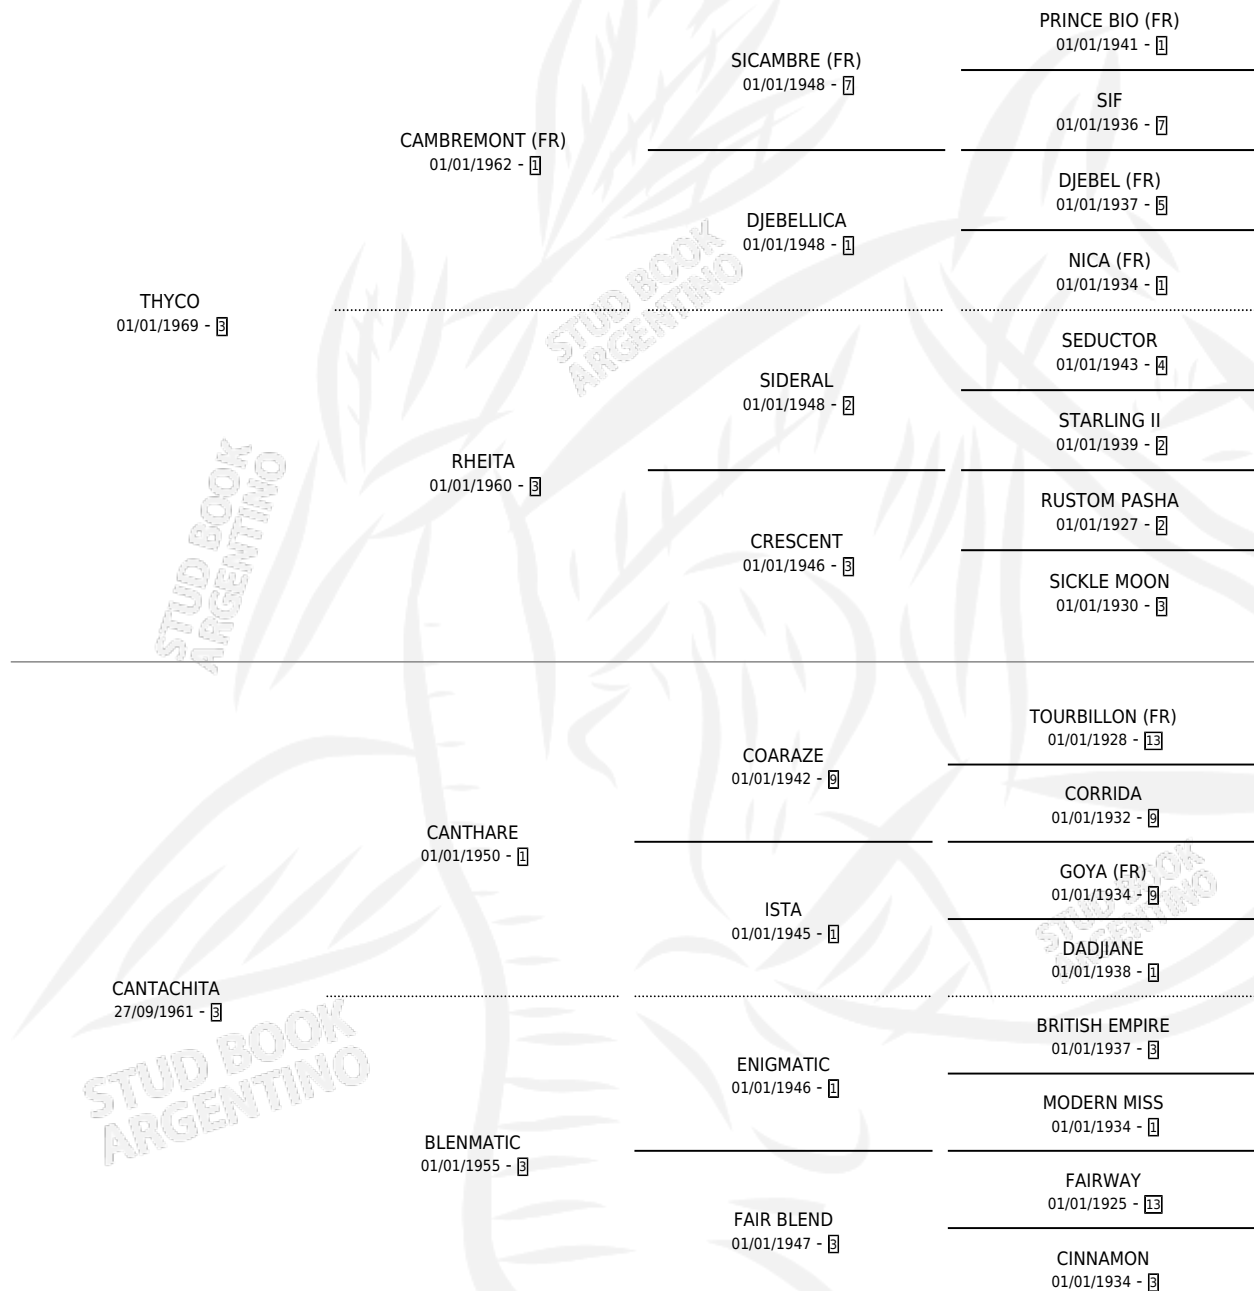

CASTAÑETA

por THYCO y CANTACHITA por CANTHARE

Argentina · Hembra · Alazan · SP · 08/10/1975
Familia 3-e · Volumen 29

ESTADO

TIPIFICACIÓN SANGUÍNEA	X
TIPIFICACIÓN POR ADN	X
PASAPORTE	X
IDENTIFICACIÓN POR MICROCHIP	X
REPRODUCTOR	X

Lugar de nacimiento: Campo particular

Criador: Sin dato

PEDIGREE

CASTAÑETA

Datos oficiales del Stud Book Argentino

Documento generado el 05/05/2026

studbook.org.ar