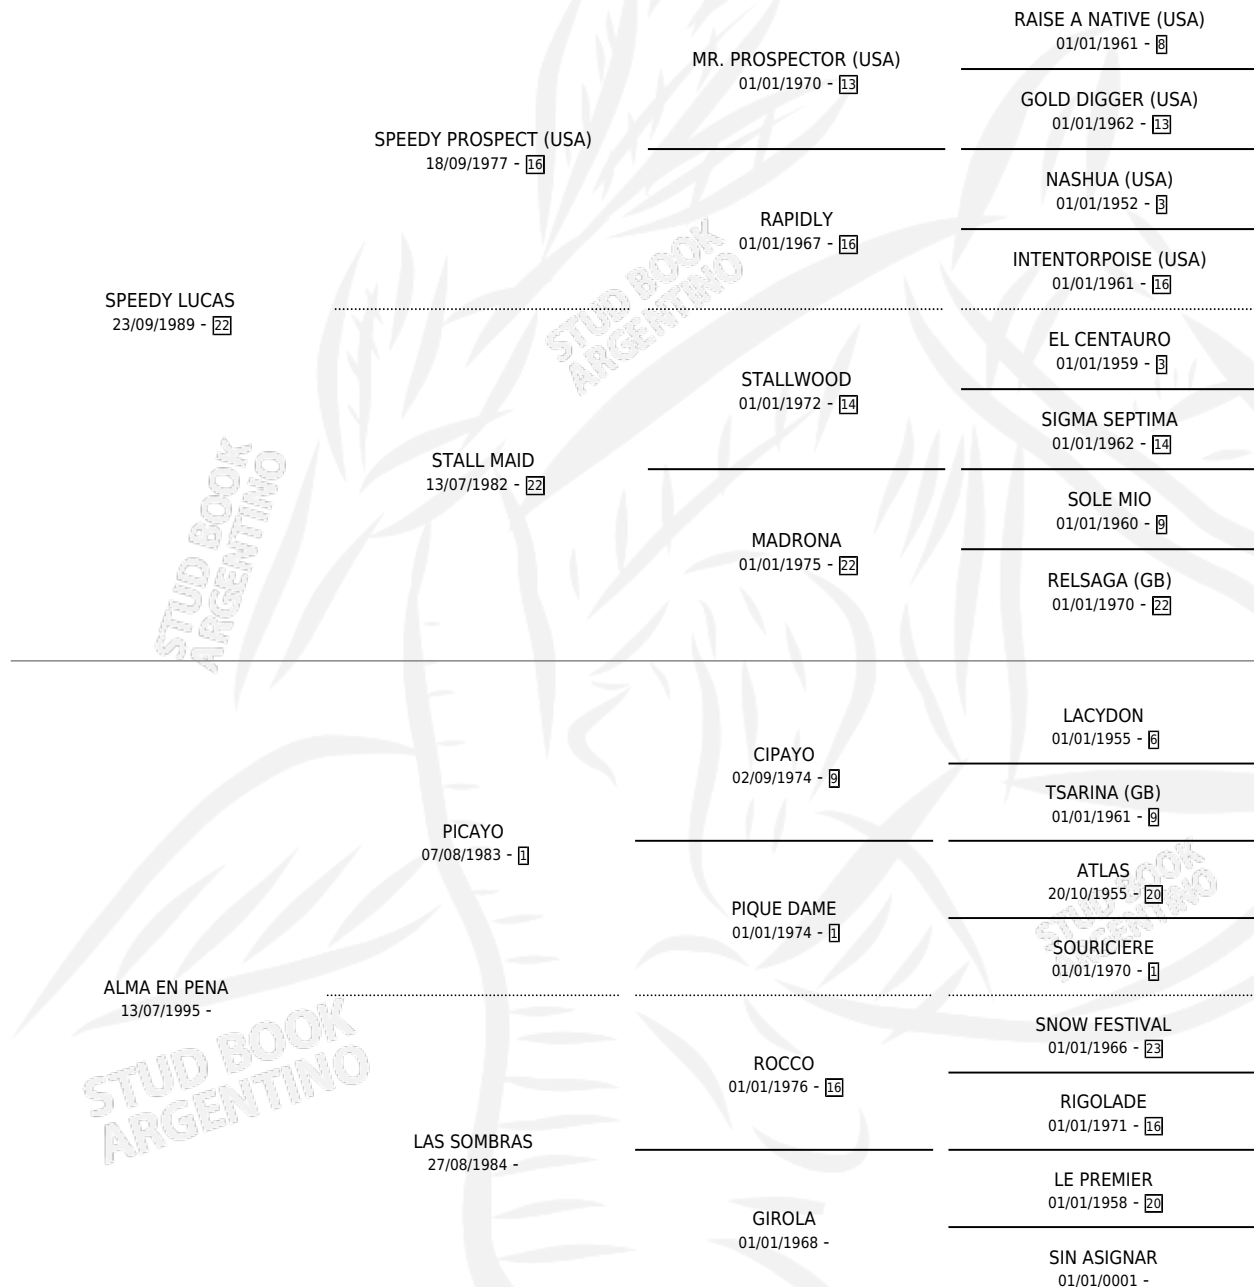

LA GARIBALDINA

por **SPEEDY LUCAS** y **ALMA EN PENA** por **PICAYO**

Argentina · Hembra · Zaino Doradillo · SP · 05/10/2007
Familia · Volumen 39

ESTADO

TIPIFICACIÓN SANGUÍNEA	X
TIPIFICACIÓN POR ADN	✓
PASAPORTE	✓
IDENTIFICACIÓN POR MICROCHIP	✓
REPRODUCTOR	✓

Lugar de nacimiento: San Ambrosio

Criador: San Ambrosio

~

HIJOS

	MACHOS	HEMBRAS
3 NACIERON	1	2
1 CORRIERON	1	0

SIN ACTUACIONES

PEDIGREE

CAMPAÑA

Solo carreras oficiales de Argentina

POR EDAD

EDAD	CC	1°	2°	3°	4°	5°	NP	CLC	CLG	CLCG1	CLGG1	IMPORTE	GANANCIA / CC
3 AÑOS	2	0	0	0	0	1	1	0	0	0	0	\$1,650	\$825
TOTALES	2	0	0	0	0	1	1	0	0	0	0	\$1,650	\$825
%		0.0%	0.0%	0.0%	0.0%	50.0%	50.0%	0.0%	0.0%	0.0%	0.0%		