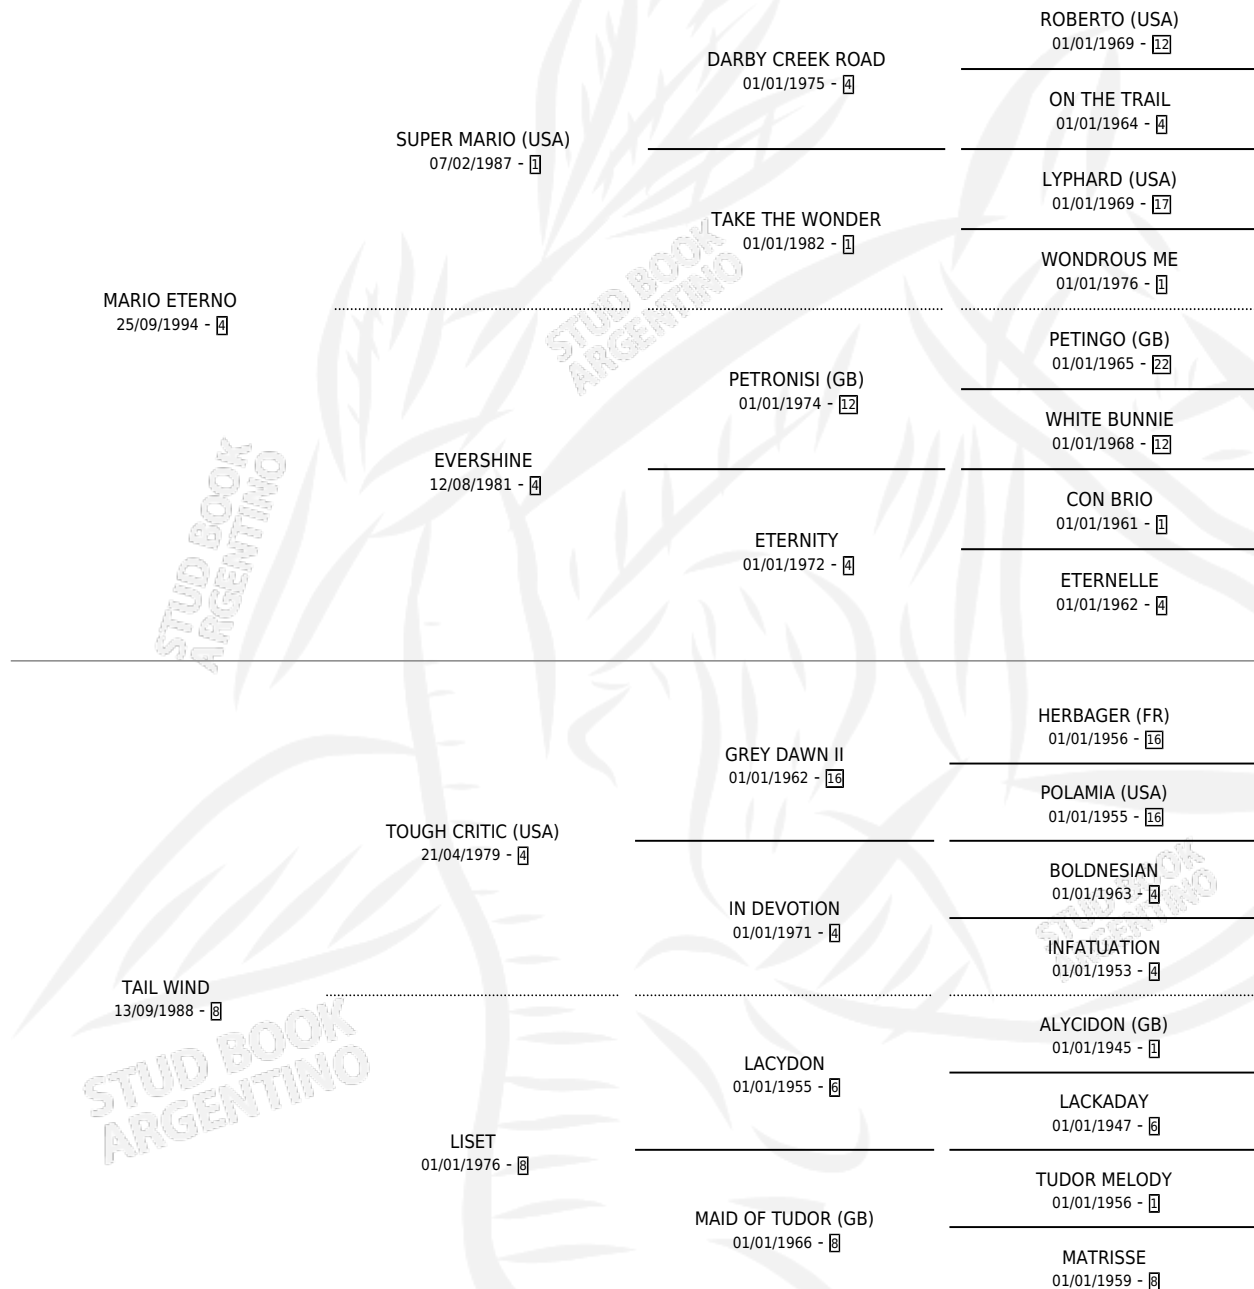

ETERNA WIND

por MARIO ETERNO y TAIL WIND por TOUGH CRITIC (USA)

Argentina · Hembra · Zaino · SP · 02/11/2007
Familia 8-f · Volumen 39

ESTADO

TIPIFICACIÓN SANGUÍNEA	X
TIPIFICACIÓN POR ADN	✓
PASAPORTE	✓
IDENTIFICACIÓN POR MICROCHIP	✓
REPRODUCTOR	✓

Lugar de nacimiento: Revancha
Criador: Revancha

~

HIJOS

	MACHOS	HEMBRAS
4 NACIERON	3	1
SIN ACTUACIONES		

PEDIGREE