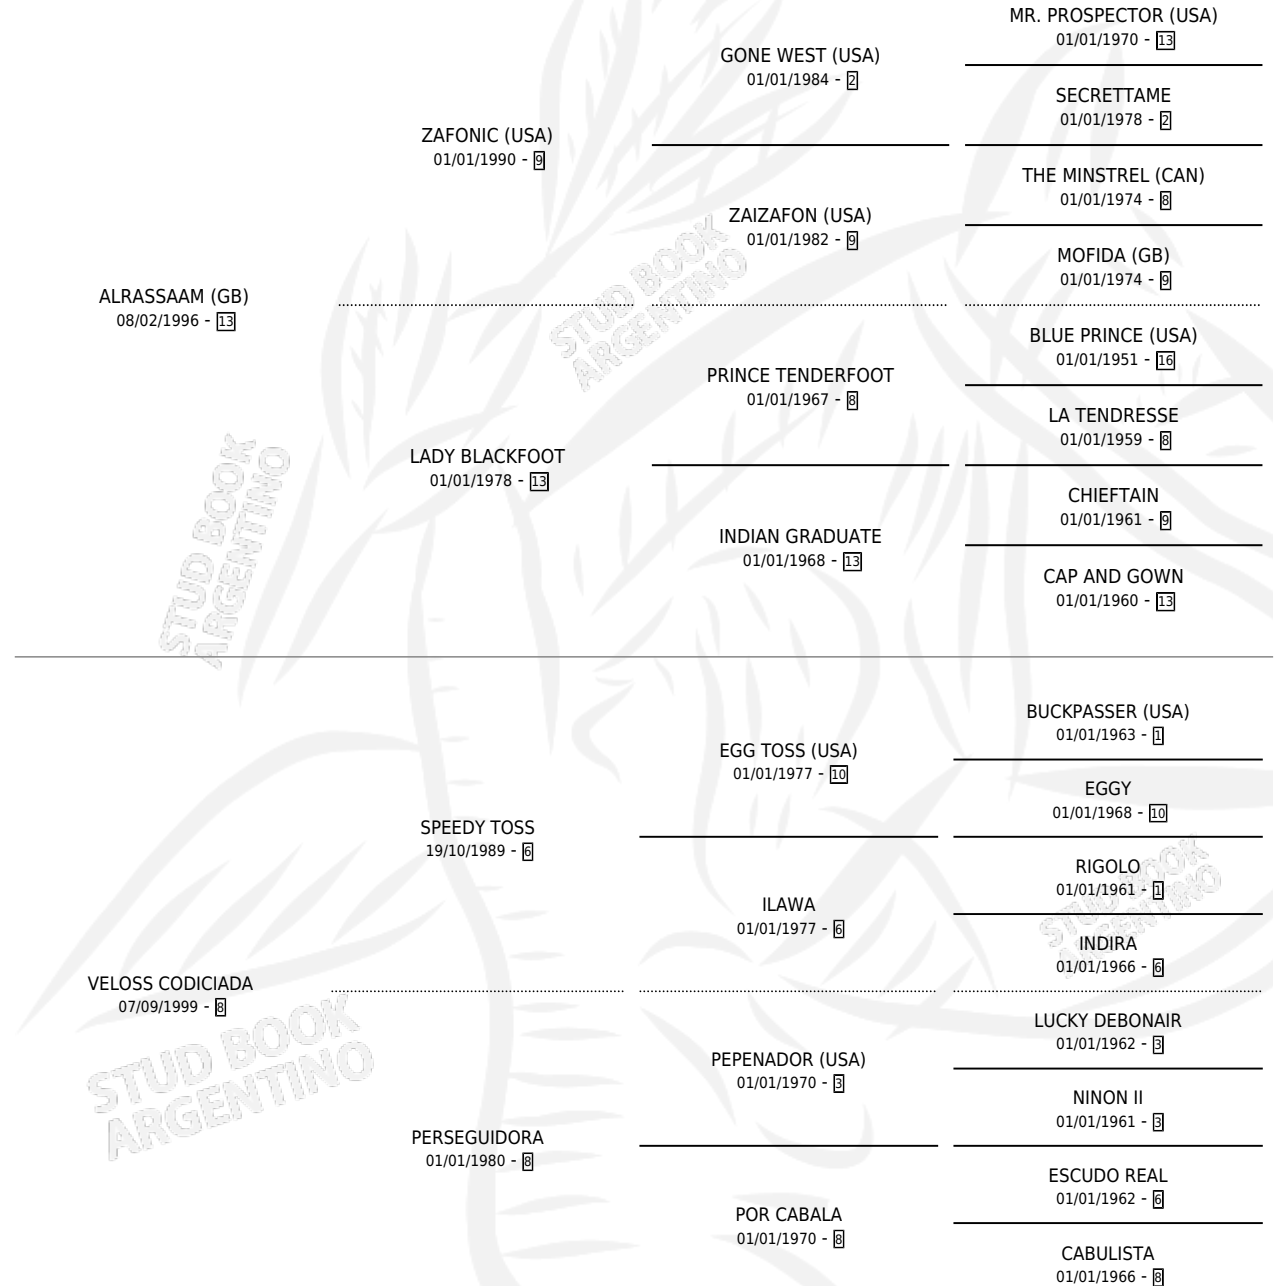

CODICIADA IN

por **ALASSAAM (GB)** y **VELOSS CODICIADA** por **SPEEDY TOSS**

Argentina · Hembra · Zaino Colorado · SP · 03/11/2007
Familia 8-i · Volumen 39

ESTADO

TIPIFICACIÓN SANGUÍNEA	X
TIPIFICACIÓN POR ADN	✓
PASAPORTE	✓
IDENTIFICACIÓN POR MICROCHIP	✓
REPRODUCTOR	✓

Lugar de nacimiento: Revancha

Criador: Revancha

PEDIGREE

S

mientos 0 / Efectividad 0.00%

PADRILLO	PRODUCTO	CRIADOR	1ER SERVICIO	ÚLTIMO SERVICIO
MACHO POSMO	∅		17/11/2014	19/11/2014
LOVELL	∅		20/12/2013	27/12/2013