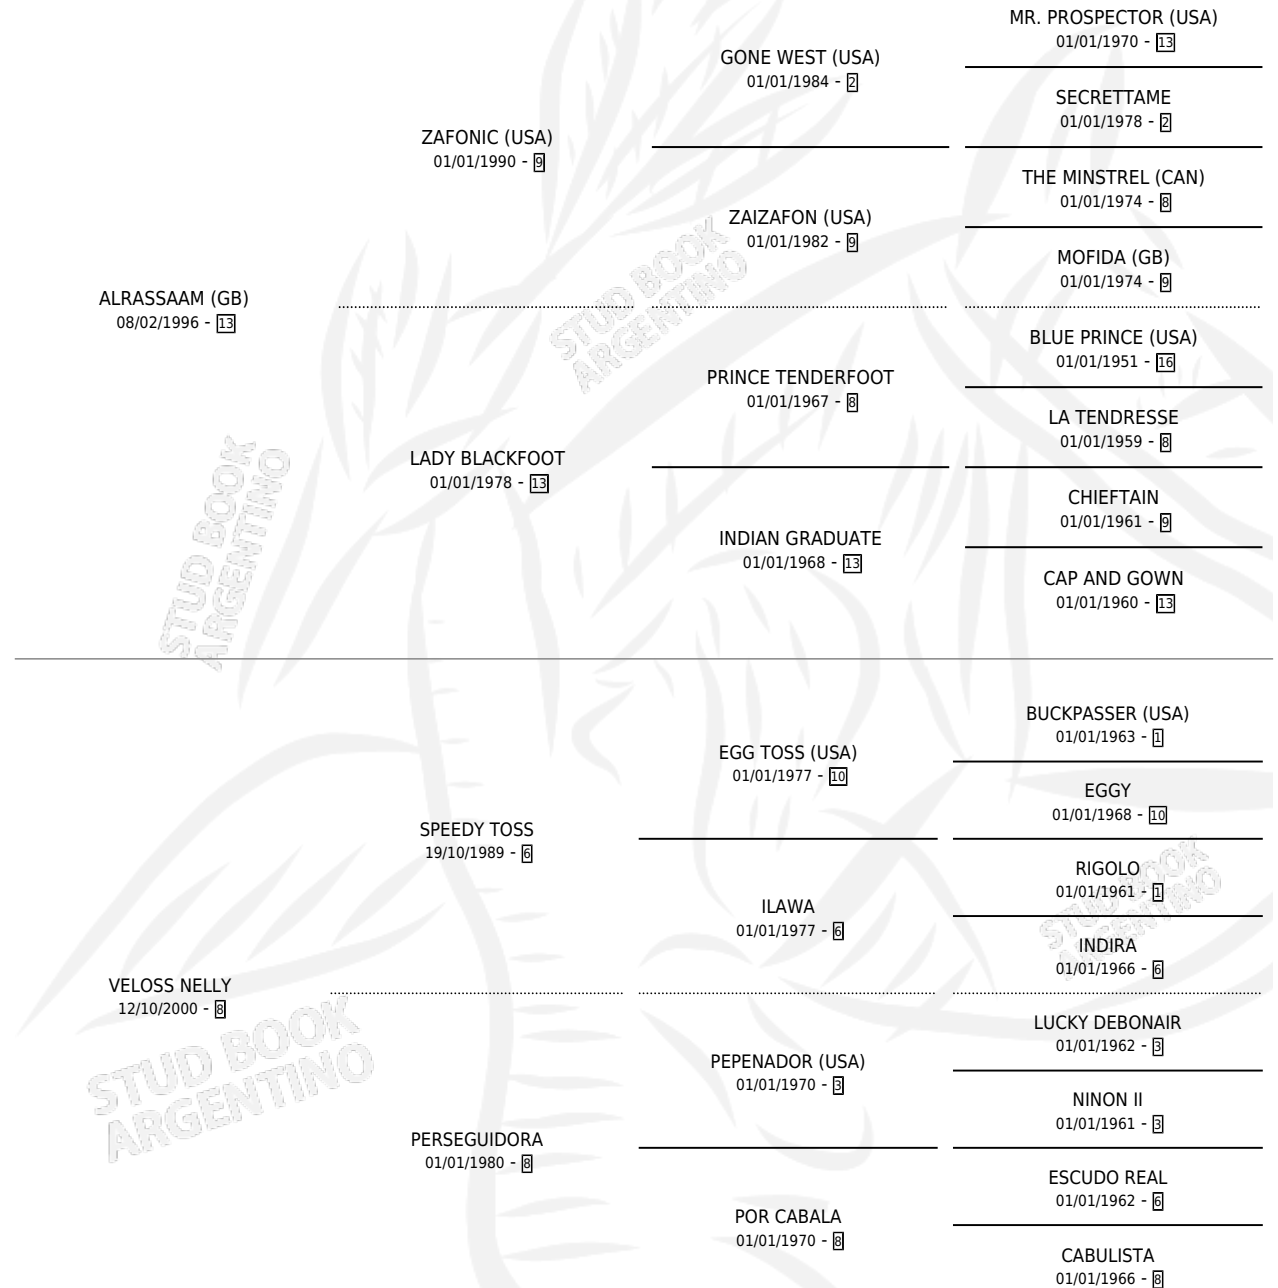

CANARO IN

por **ALASSAAM (GB)** y **VELOSS NELLY** por **SPEEDY TOSS**

Argentina · Macho · Zaino Colorado · SP · 08/11/2007
Familia 8-i · Volumen 39

ESTADO

TIPIFICACIÓN SANGUÍNEA	X
TIPIFICACIÓN POR ADN	✓
PASAPORTE	X
IDENTIFICACIÓN POR MICROCHIP	X
REPRODUCTOR	X

Lugar de nacimiento: Revancha

Criador: Revancha

PEDIGREE

CANARO IN

Datos oficiales del Stud Book Argentino

Documento generado el 08/05/2026

studbook.org.ar