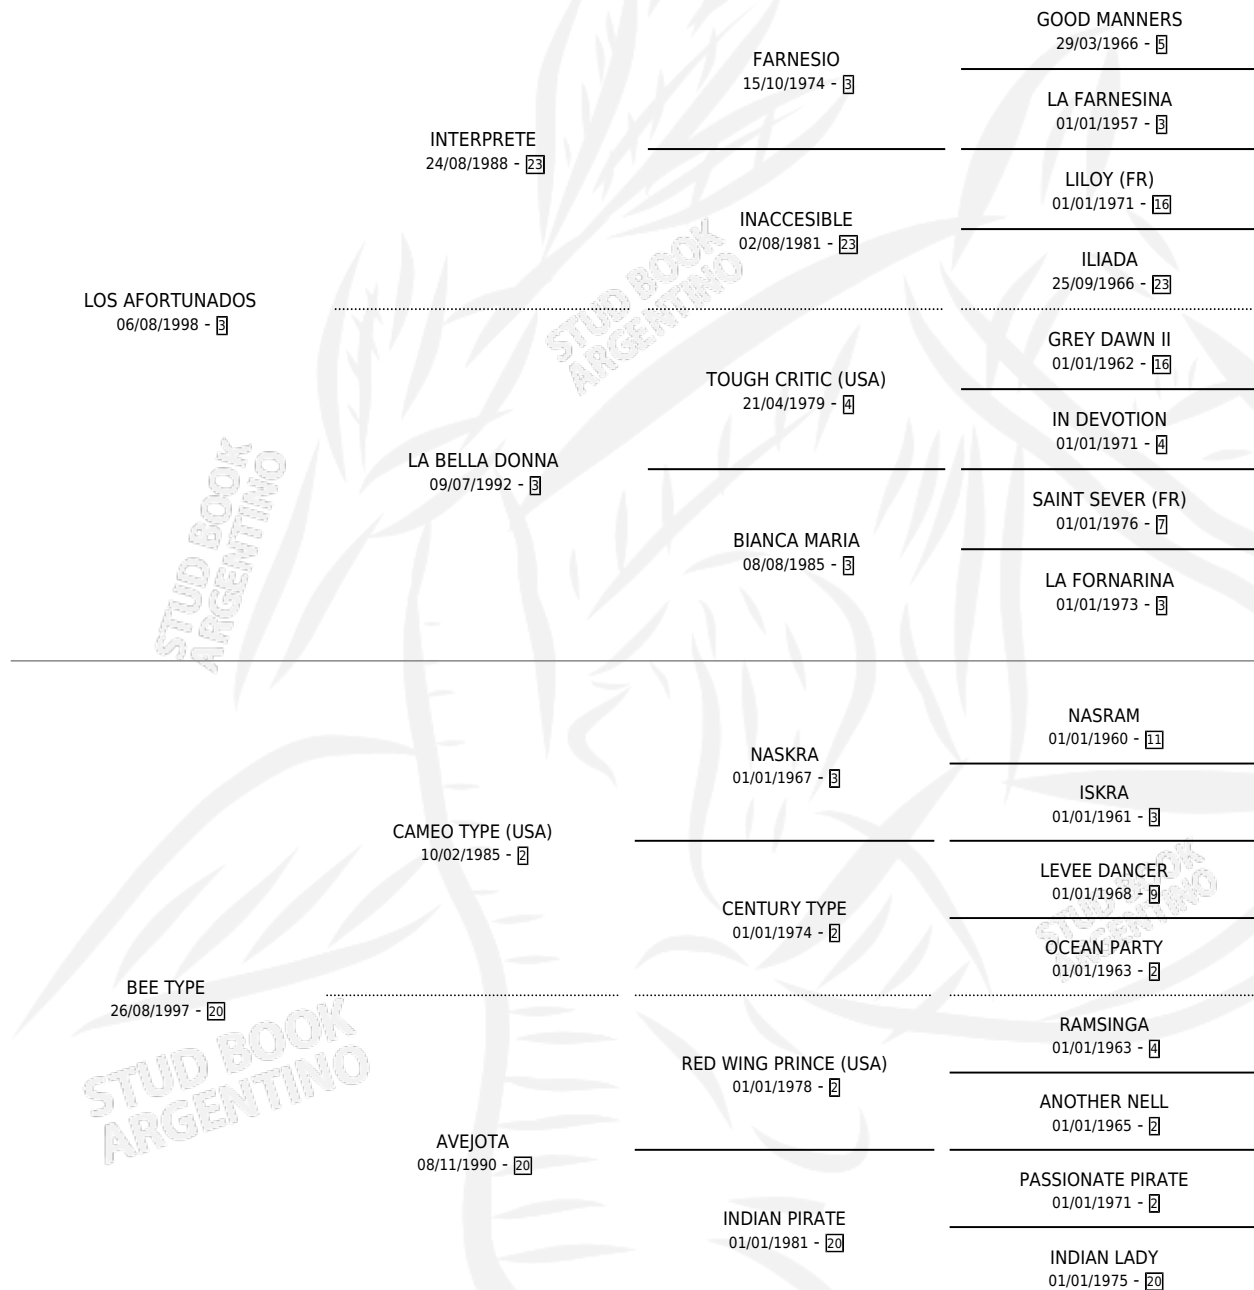

NOVA AFORTUNADA

por LOS AFORTUNADOS y BEE TYPE por CAMEO TYPE (USA)

Argentina · Hembra · Alazan · SP · 16/12/2007
Familia 20 · Volumen 39

ESTADO

TIPIFICACIÓN SANGUÍNEA	X
TIPIFICACIÓN POR ADN	X
PASAPORTE	X
IDENTIFICACIÓN POR MICROCHIP	X
REPRODUCTOR	✓

Lugar de nacimiento: Mabel Leonor

Criador: Mabel Leonor

PEDIGREE

S

mientos **0** / Efectividad **0.00%**

PADRILLO	PRODUCTO	CRIADOR	1ER SERVICIO	ÚLTIMO SERVICIO
OPERA SCORE (USA)	∅		20/09/2011	22/09/2011
NOVA AFORTUNADA OPERA SCORE (USA)	∅		21/12/2010	21/12/2010