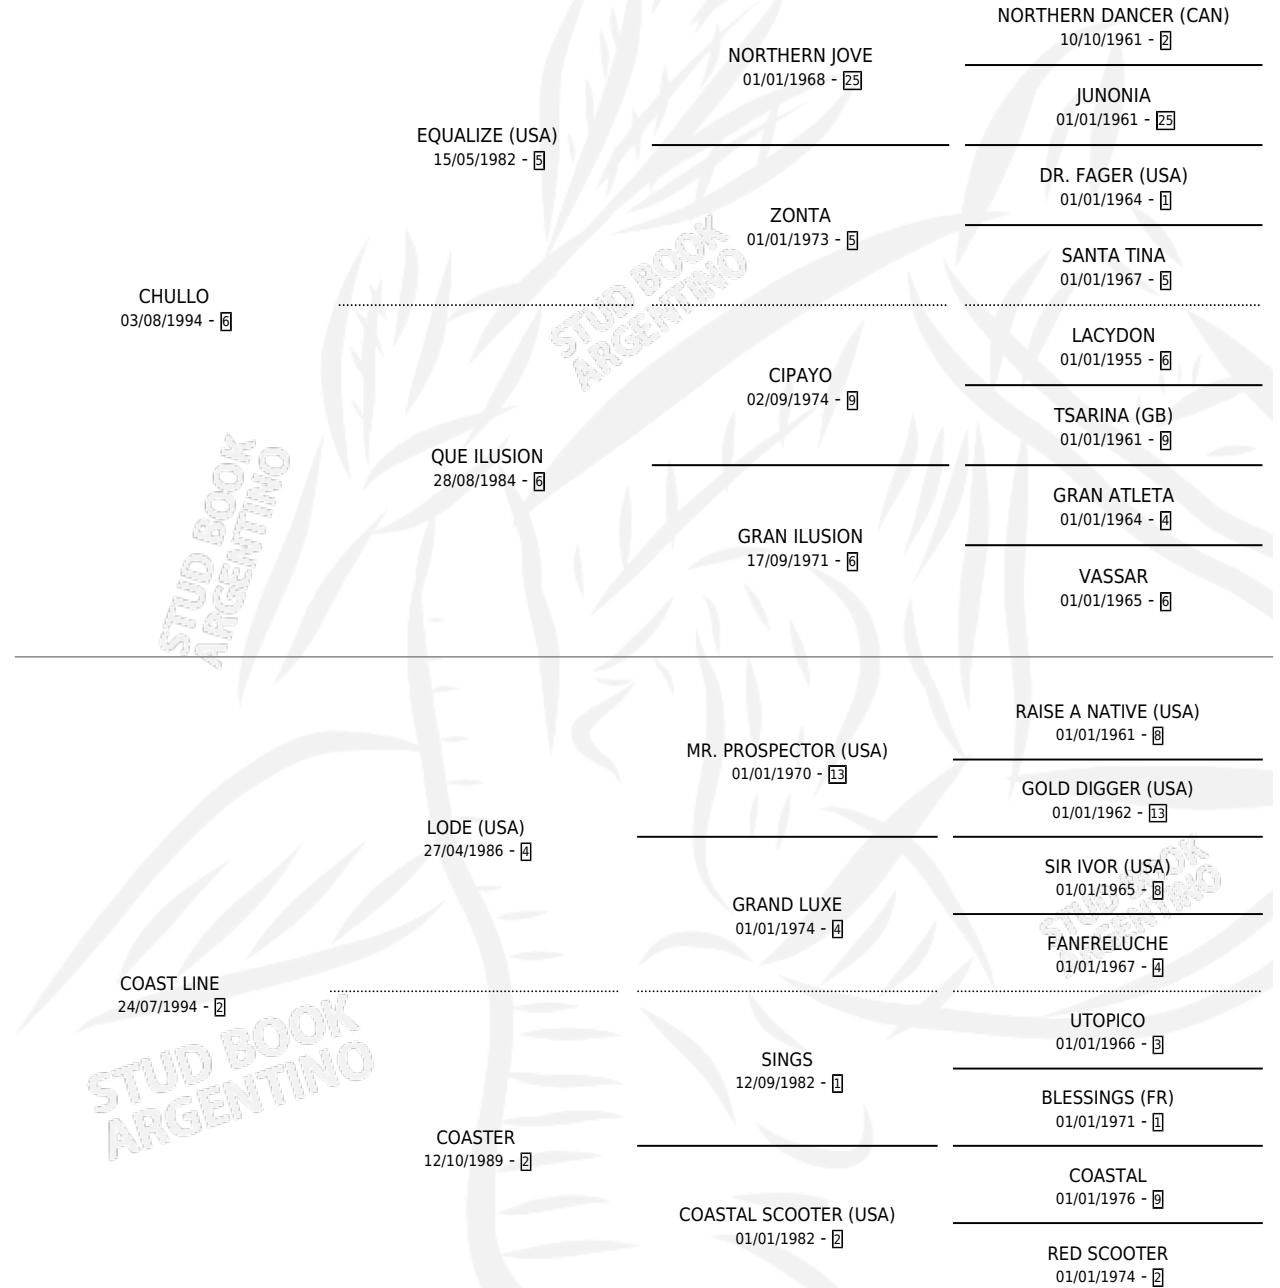

SOY SANTINO

por CHULLO y COAST LINE por LODE (USA)

Argentina · Macho · Zaino · SP · 07/11/2007
Familia 2-f · Volumen 39

ESTADO

TIPIFICACIÓN SANGUÍNEA	X
TIPIFICACIÓN POR ADN	✓
PASAPORTE	X
IDENTIFICACIÓN POR MICROCHIP	✓
REPRODUCTOR	X

Lugar de nacimiento: La Fija
Criador: Indal Sa

PEDIGREE

SOY SANTINO

Datos oficiales del Stud Book Argentino

Documento generado el 14/05/2026

studbook.org.ar