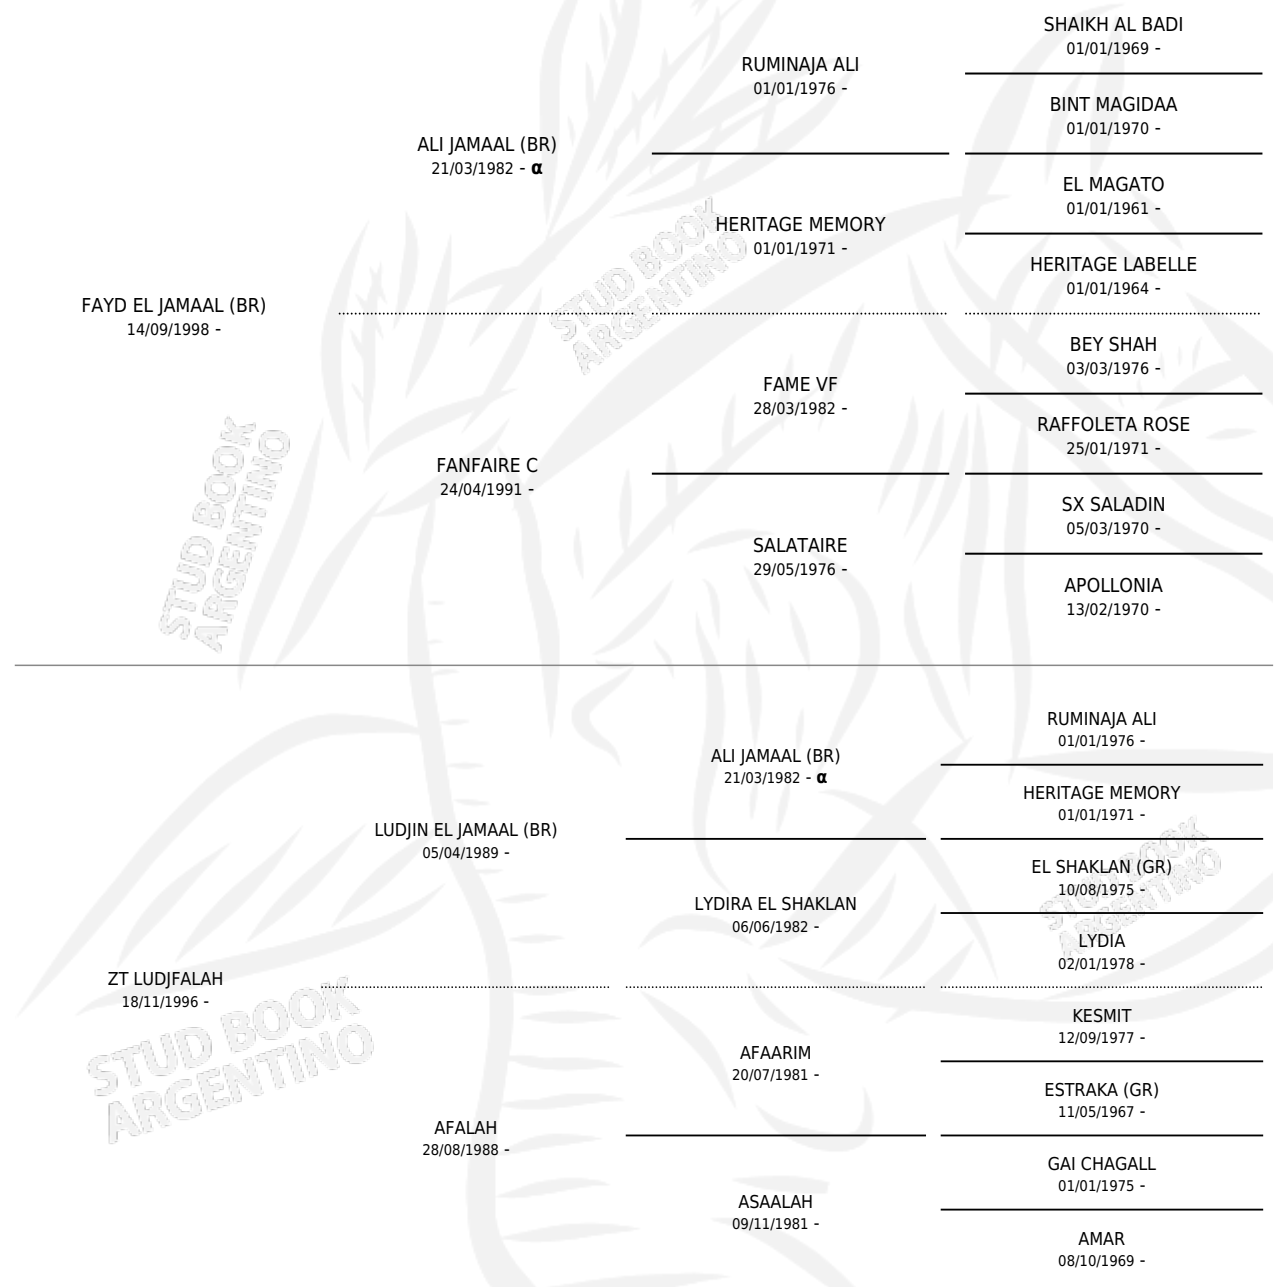

HCE FALUSHA

por **FAYD EL JAMAAL (BR)** y **ZT LUDJFALAH** por **LUDJIN EL JAMAAL (BR)**

Argentina · Hembra · Zaino · AP · 09/01/2008
Familia · Volumen 40

ESTADO

TIPIFICACIÓN SANGUÍNEA	X
TIPIFICACIÓN POR ADN	✓
PASAPORTE	✓
IDENTIFICACIÓN POR MICROCHIP	X
REPRODUCTOR	✓

Lugar de nacimiento: Cuatro Estrellas
Criador: Cuatro Estrellas

~

HIJOS

	MACHOS	HEMBRAS
3 NACIERON	3	0
SIN ACTUACIONES		

PEDIGREE

INBREEDING : α