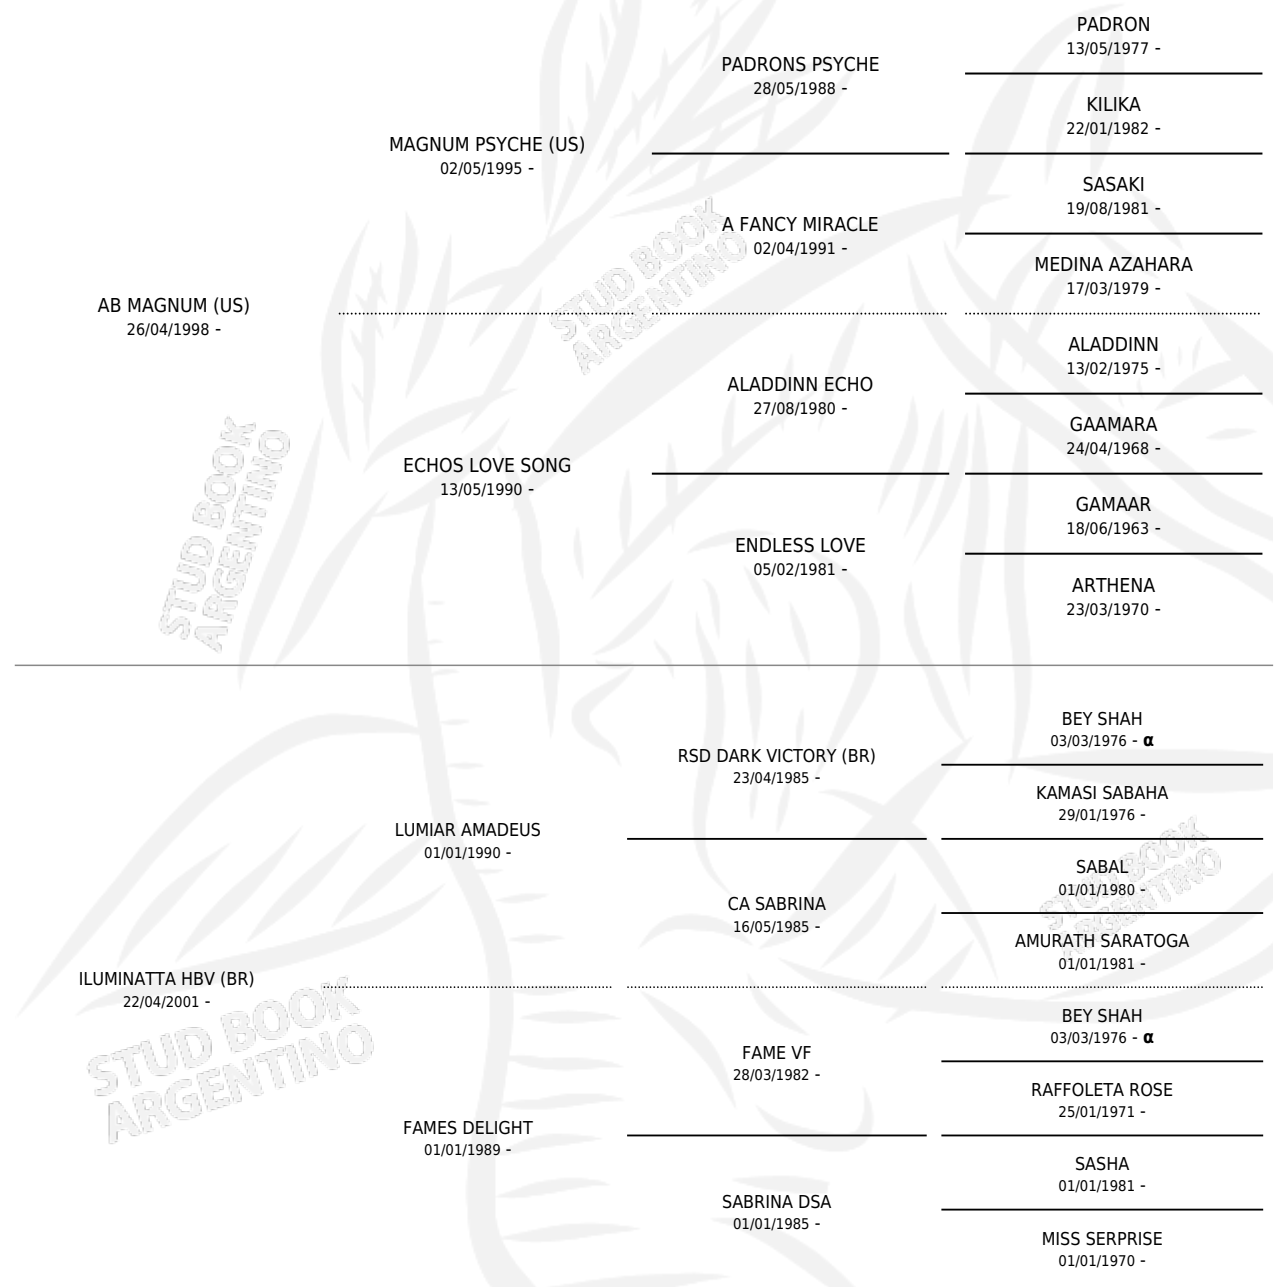

Lugar de nacimiento: Cuatro Estrellas
Criador: Cuatro Estrellas

~

HIJOS

	MACHOS	HEMBRAS
17 NACIERON	10	7
SIN ACTUACIONES		

PEDIGREE

INBREEDING : α

SERVICIOS

Servicios **19** / Nacimientos **17** / Efectividad **89.47%**