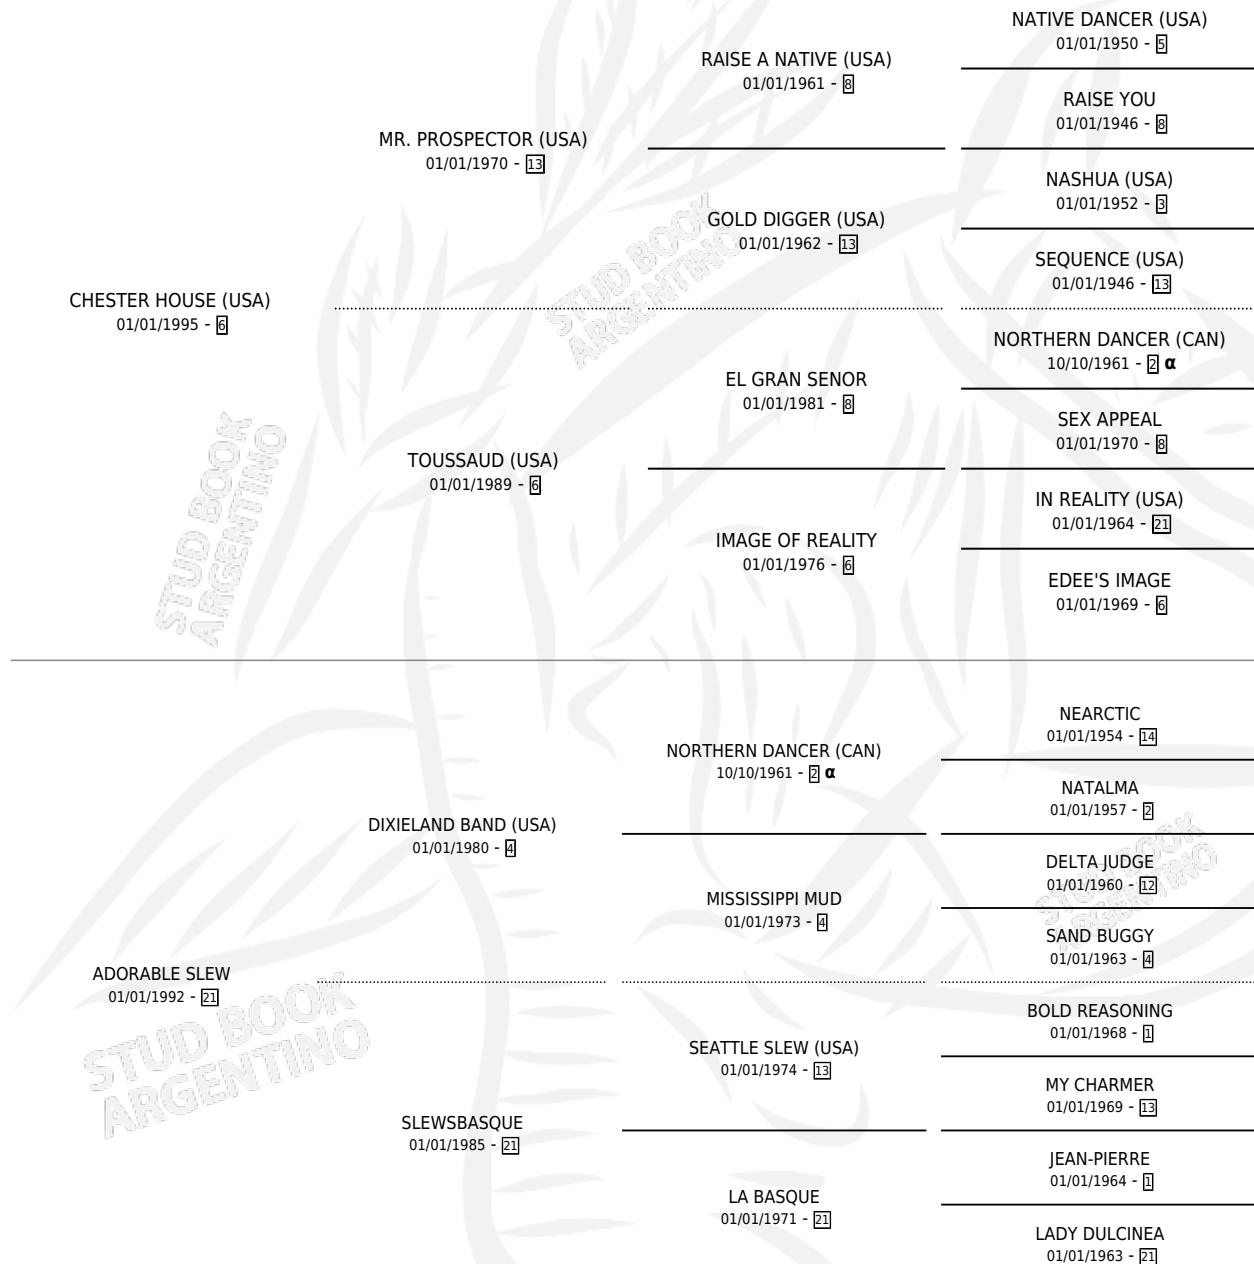

EXCEPTIONAL RIDE (USA)

por CHESTER HOUSE (USA) y ADORABLE SLEW por DIXIELAND BAND (USA)

Estados Unidos · Macho · Zaino Doradillo · SP ·
02/04/2002
Familia 21-a · Volumen web

ESTADO

TIPIFICACIÓN SANGUÍNEA	X
TIPIFICACIÓN POR ADN	✓
PASAPORTE	X
IDENTIFICACIÓN POR MICROCHIP	X
REPRODUCTOR	✓

Lugar de nacimiento: Estados Unidos

Criador: Extranjero

~

HIJOS

	MACHOS	HEMBRAS
73 NACIERON	39	34
29 CORRIERON	15	14
7 GANARON	4	3

1	0	0
GANADORES CL	GANADORES GR	GANADORES G1

PEDIGREE

INBREEDING : α