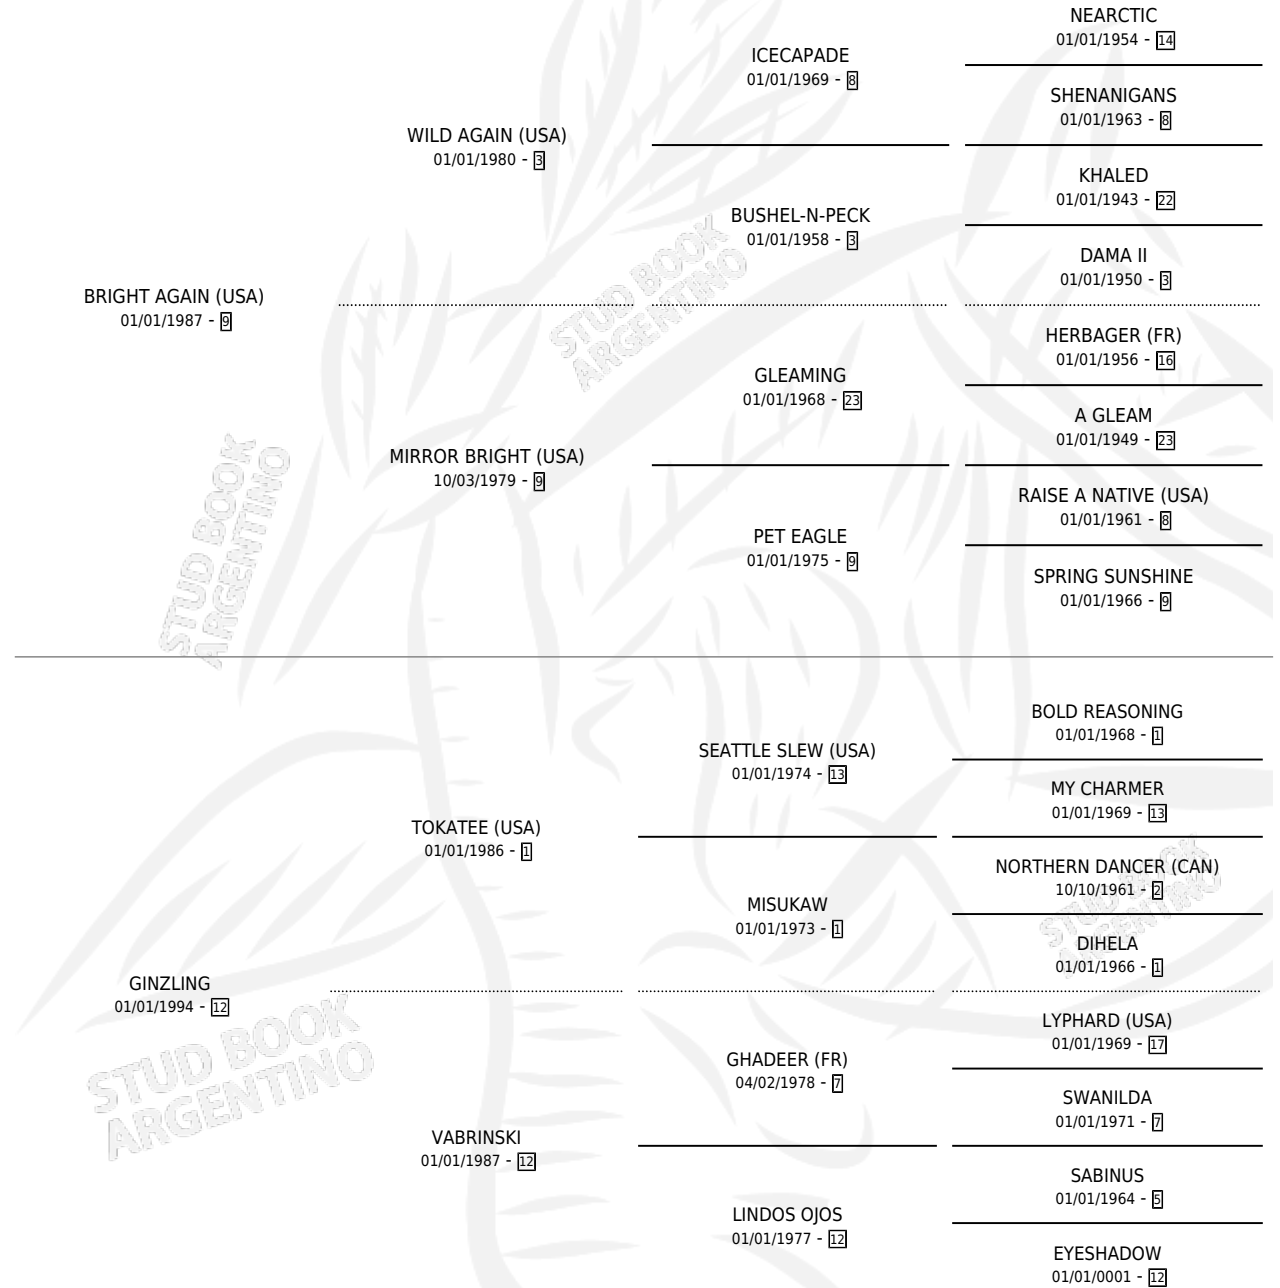

NECESSAIRE (BRZ)

por **BRIGHT AGAIN (USA)** y **GINZLING** por **TOKATEE (USA)**

Brasil · Hembra · Zaino · SP · 03/08/2000
Familia 12-c · Volumen web

ESTADO

TIPIFICACIÓN SANGUÍNEA	X
TIPIFICACIÓN POR ADN	✓
PASAPORTE	X
IDENTIFICACIÓN POR MICROCHIP	X
REPRODUCTOR	✓

Lugar de nacimiento: Brasil
Criador: Extranjero

HIJOS

	MACHOS	HEMBRAS
7 NACIERON	3	4
6 CORRIERON	3	3
4 GANARON	2	2

1	0	0
GANADORES CL	GANADORES GR	GANADORES G1

PEDIGREE

EXPORTACIÓN / IMPORTACIÓN

FECHA	MOVIMIENTO	PAÍS
27/12/2007	IMPORTADO	BRASIL