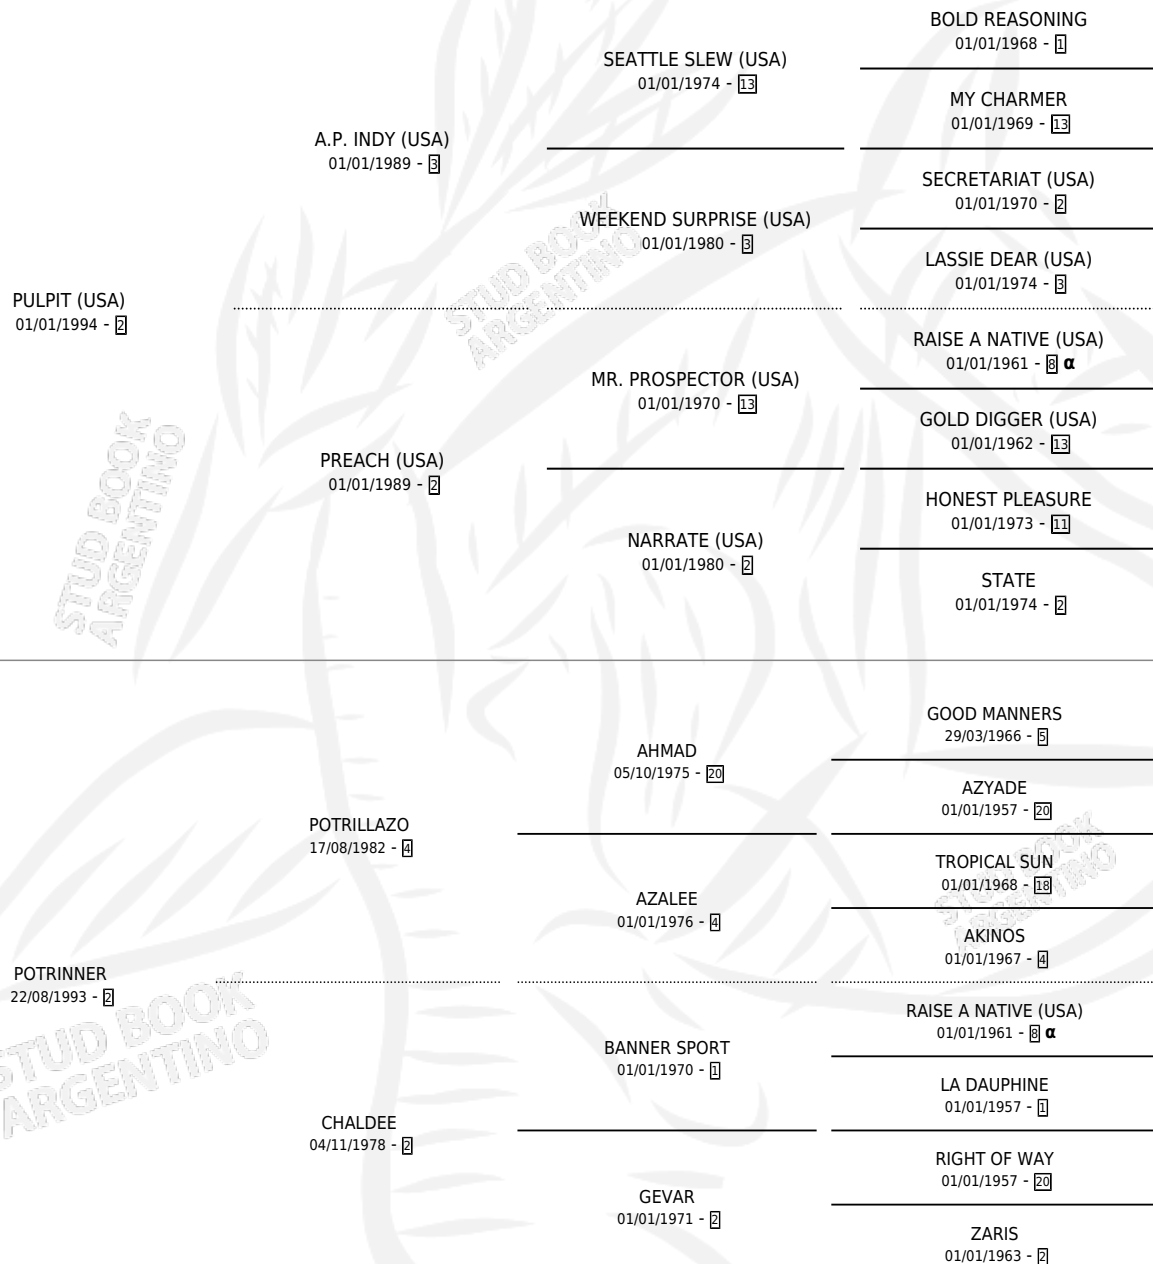

SOUTHERN PULPIT (USA)

por PULPIT (USA) y POTRINNER por POTRILLAZO

PEDIGREE

Estados Unidos · Hembra · Alazan · SP · 16/03/2006
Familia 2-u · Volumen web

ESTADO

TIPIFICACIÓN SANGUÍNEA	X
TIPIFICACIÓN POR ADN	✓
PASAPORTE	X
IDENTIFICACIÓN POR MICROCHIP	X
REPRODUCTOR	✓

Lugar de nacimiento: Estados Unidos

Criador: Extranjero

~

HIJOS

	MACHOS	HEMBRAS
5 NACIERON	3	2
5 CORRIERON	3	2
3 GANARON	2	1
0 GANADORES CL	0 GANADORES GR	0 GANADORES G1

INBREEDING : α

EXPORTACIÓN / IMPORTACIÓN