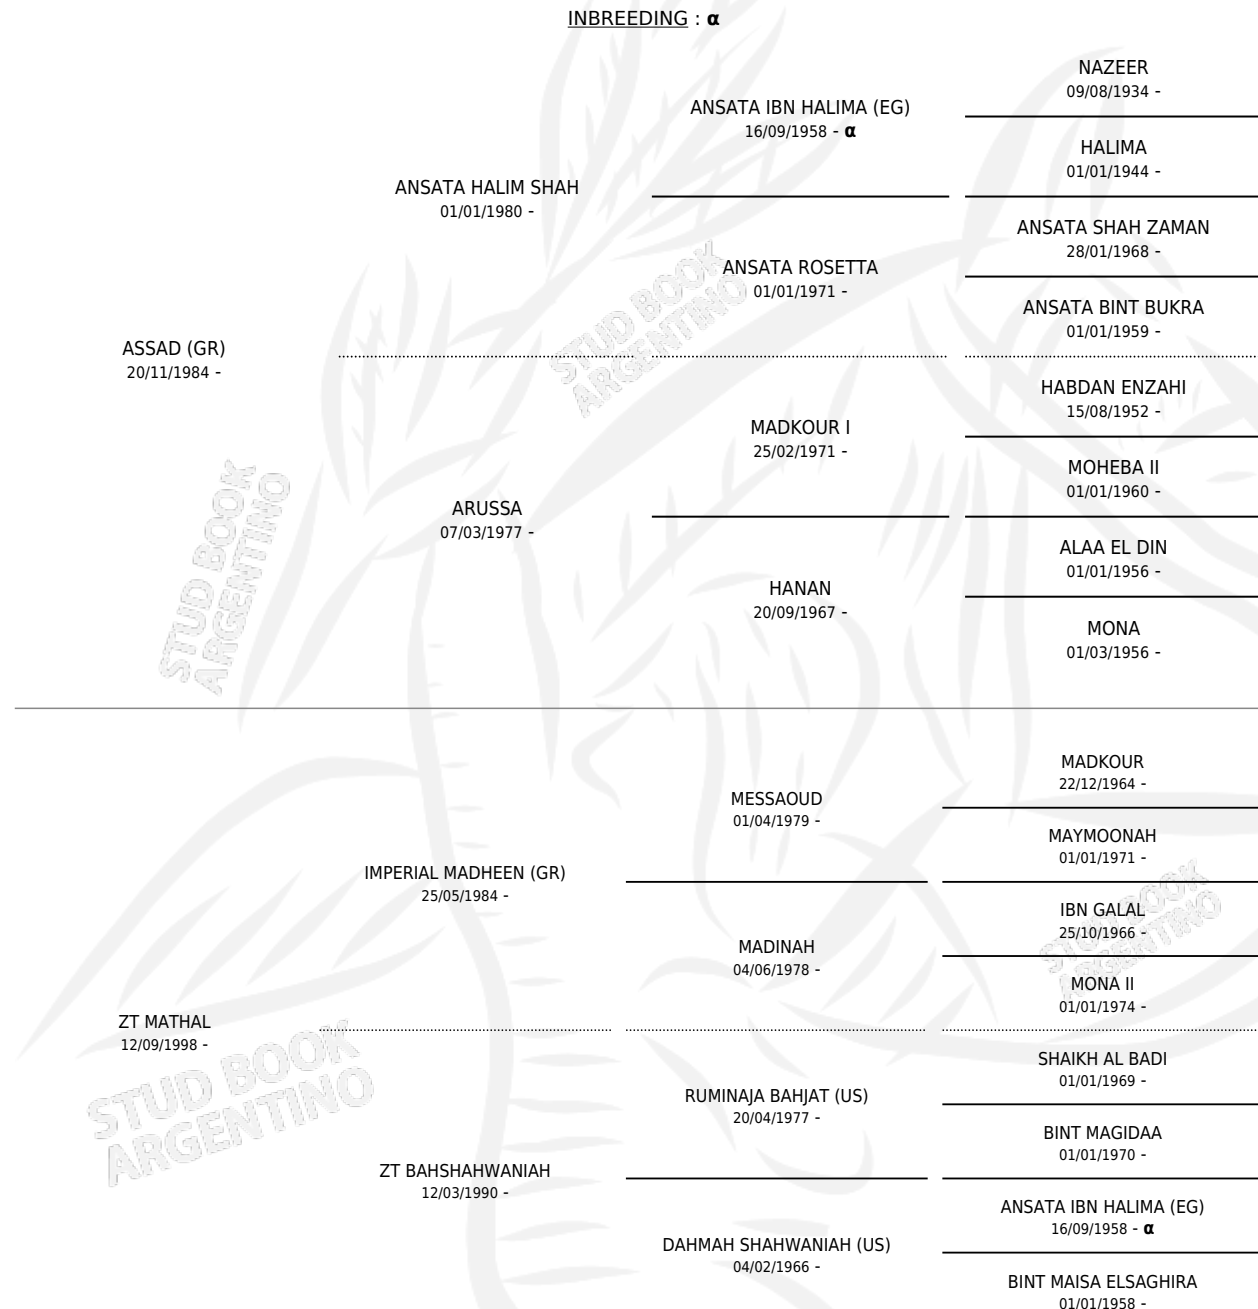

ZT SADTHAL

PEDIGREE

por ASSAD (GR) y ZT MATHAL por IMPERIAL MADHEEN (GR)

INBREEDING : α

Argentina · Hembra · Tordillo · AP · 06/01/2008
Familia · Volumen 40

ESTADO

TIPIFICACIÓN SANGUÍNEA	X
TIPIFICACIÓN POR ADN	✓
PASAPORTE	✓
IDENTIFICACIÓN POR MICROCHIP	✓
REPRODUCTOR	✓

Lugar de nacimiento: El Atalaya
Criador: El Atalaya

~

HIJOS

	MACHOS	HEMBRAS
1 NACIERON	0	1
SIN ACTUACIONES		

EXPORTACIÓN / IMPORTACIÓN

FECHA	MOVIMIENTO	PAÍS
29/05/2014	EXPORTADO	INGLATERRA

~

SERVICIOS

Servicios **3** / Nacimientos **1** / Efectividad **33.33%**

PADRILLO	PRODUCTO	CRIADOR	1ER SERVICIO	ÚLTIMO SERVICIO
ZT FAA'KABIIR	∅		26/03/2014	26/03/2014
MOATASIM AL SALHIYAH (KS)	ZT MARAL (H Z, 02/12/2013)	EL ATALAYA	01/01/2013	01/01/2013
AJMAL MAGHREB (KW)	∅		09/11/2011	09/11/2011