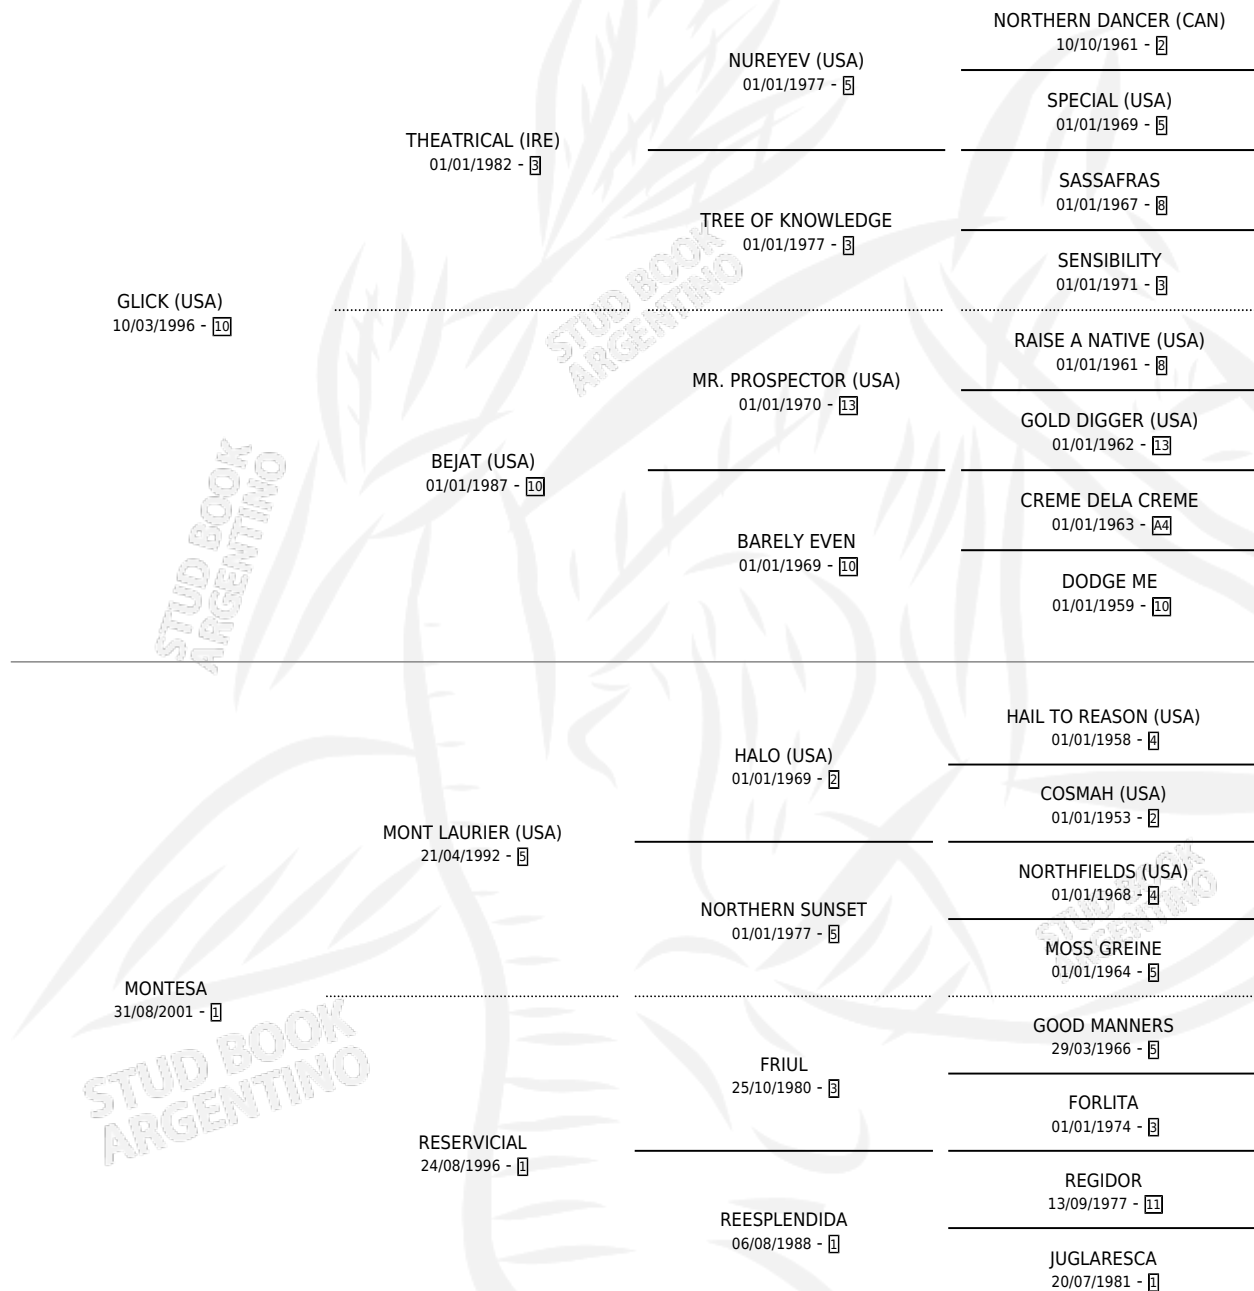

MOUNT GLICK

por GLICK (USA) y MONTESA por MONT LAURIER (USA)

Argentina · Hembra · Zaino · SP · 21/09/2007
Familia 1-w · Volumen 39

ESTADO

TIPIFICACIÓN SANGUÍNEA	X
TIPIFICACIÓN POR ADN	X
PASAPORTE	X
IDENTIFICACIÓN POR MICROCHIP	X
REPRODUCTOR	X

Lugar de nacimiento: Dilu

Criador: Sin dato

PEDIGREE

MOUNT GLICK

Datos oficiales del Stud Book Argentino

Documento generado el 22/04/2026

studbook.org.ar