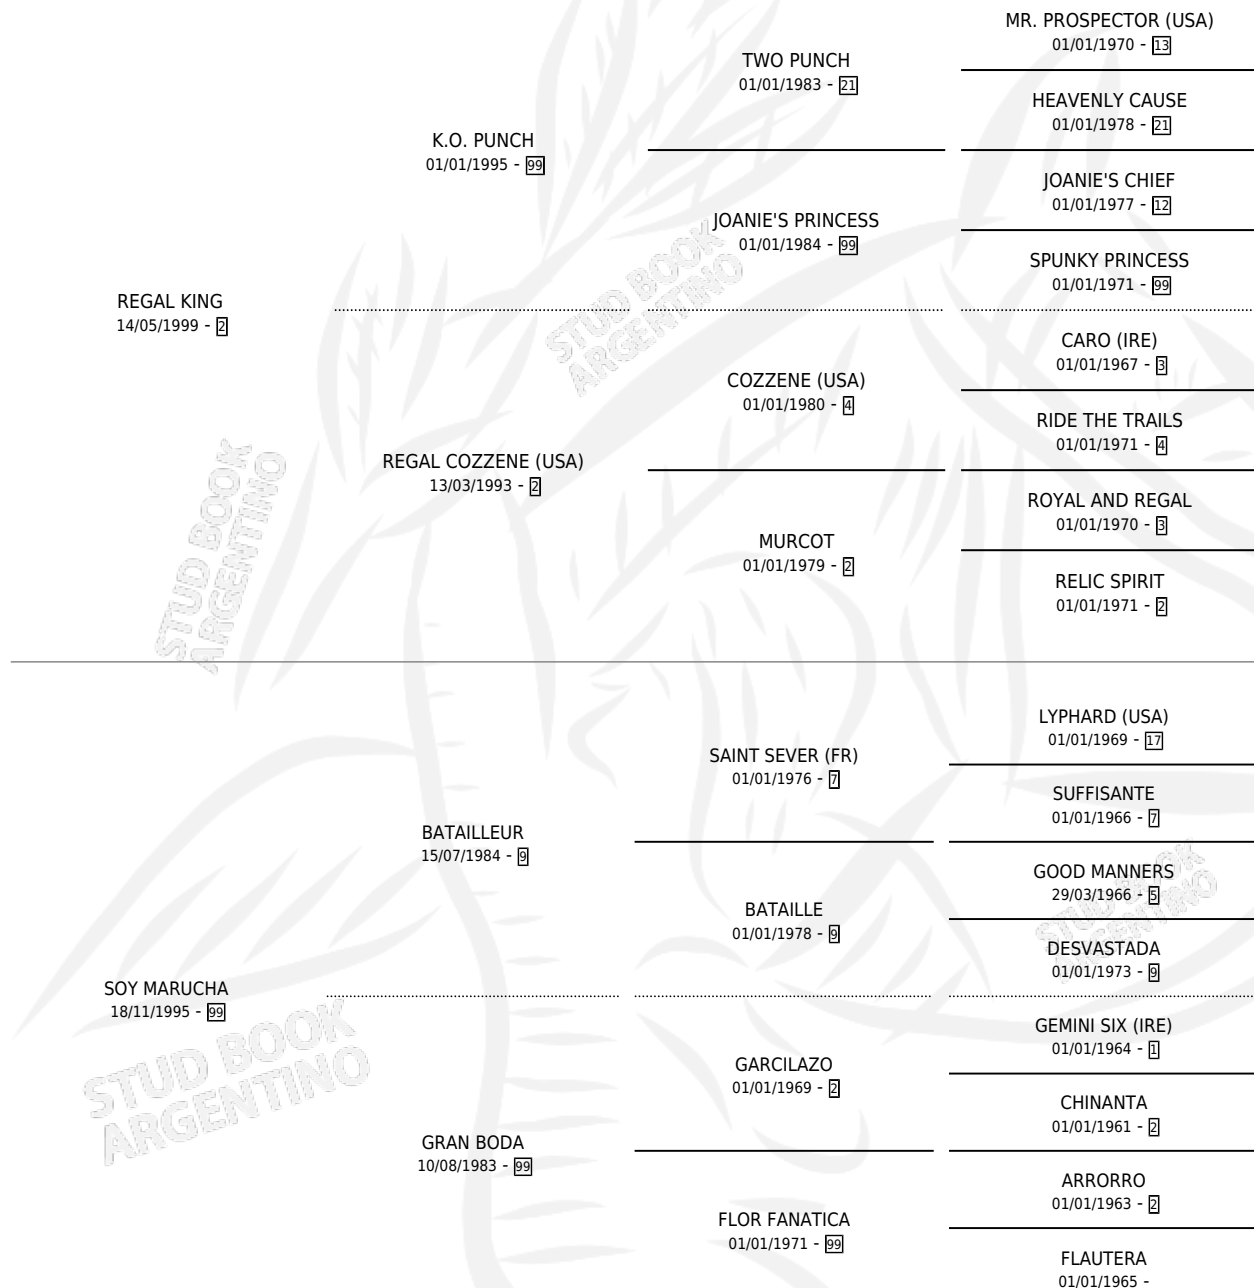

ESMERADO KING

por REGAL KING y SOY MARUCHA por BATAILLEUR

Argentina · Macho · Zaino · SP · 11/11/2007
Familia 99 · Volumen 39

ESTADO

TIPIFICACIÓN SANGUÍNEA	X
TIPIFICACIÓN POR ADN	✓
PASAPORTE	✓
IDENTIFICACIÓN POR MICROCHIP	✓
REPRODUCTOR	X

Lugar de nacimiento: Campo particular
Criador: Cauda Ruben Dario

PEDIGREE