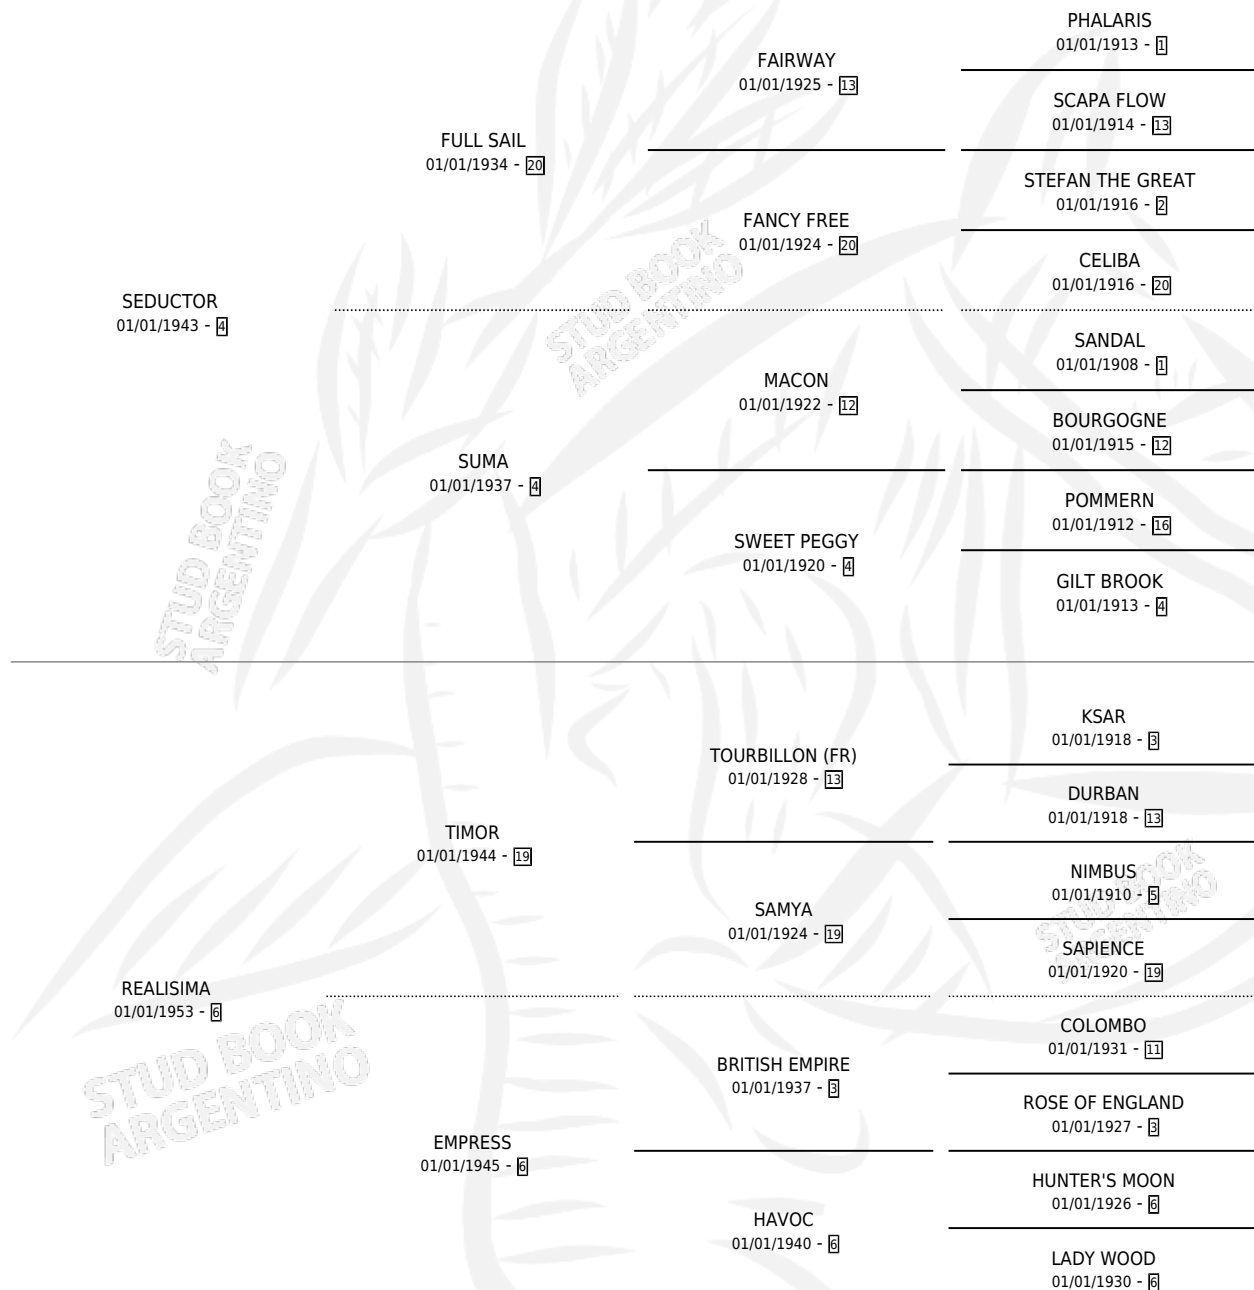

ESCUDO REAL

por **SEDUCTOR** y **REALISIMA** por **TIMOR**

Argentina · Macho · Alazan · SP · 01/01/1962
Familia 6-f · Volumen 24

ESTADO

TIPIFICACIÓN SANGUÍNEA	X
TIPIFICACIÓN POR ADN	X
PASAPORTE	X
IDENTIFICACIÓN POR MICROCHIP	X
REPRODUCTOR	✓

Lugar de nacimiento: Campo particular

Criador: Sin dato

~

HIJOS

	MACHOS	HEMBRAS
113 NACIERON	50	63
36 CORRIERON	21	15
34 GANARON	20	14

7	6	1
GANADORES CL	GANADORES GR	GANADORES G1

PEDIGREE

SERVICIOS PADRILLO