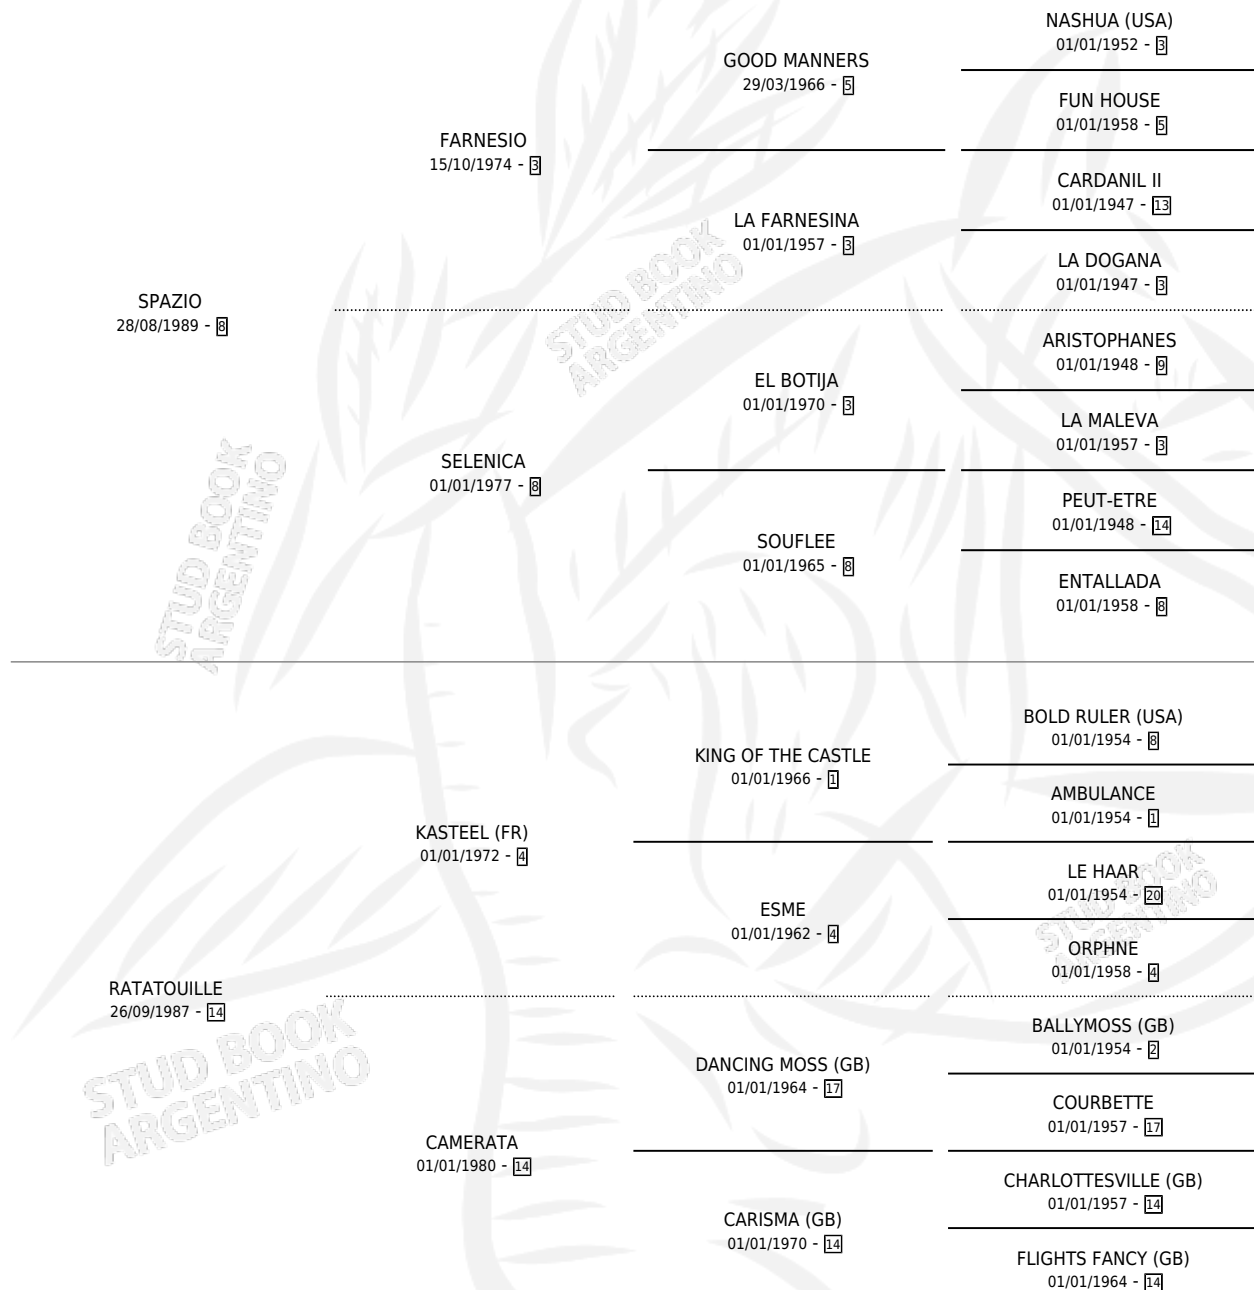

LA GATURRA

por SPAZIO y RATATOUILLE por KASTEEL (FR)

Argentina · Hembra · Zaino · SP · 19/10/2007
Familia 14-b · Volumen 39

ESTADO

TIPIFICACIÓN SANGUÍNEA	X
TIPIFICACIÓN POR ADN	✓
PASAPORTE	✓
IDENTIFICACIÓN POR MICROCHIP	✓
REPRODUCTOR	✓

Lugar de nacimiento: Malu
Criador: Torino Juan Maria

~

HIJOS

	MACHOS	HEMBRAS
3 NACIERON	1	2

SIN ACTUACIONES

PEDIGREE

CAMPAÑA

Solo carreras oficiales de Argentina