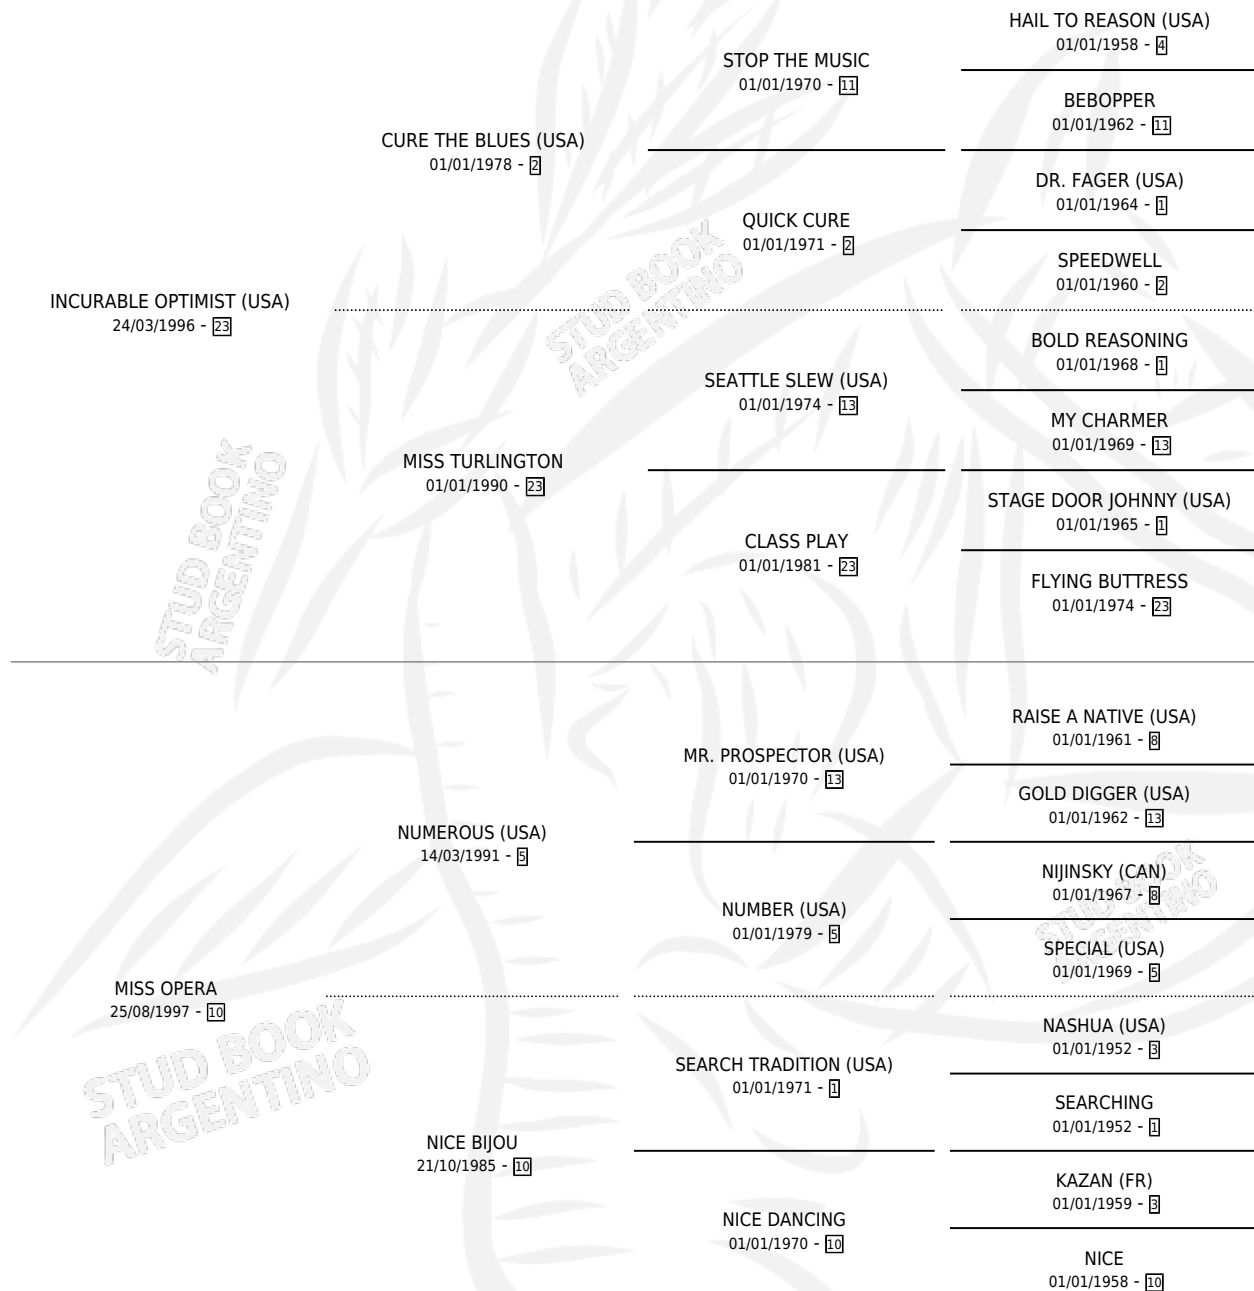

HAPPENSTANCE

por **INCURABLE OPTIMIST (USA)** y **MISS OPERA** por **NUMEROUS (USA)**

Argentina · Hembra · Alazan Tostado · SP · 08/01/2008
Familia 10 · Volumen 40

ESTADO

TIPIFICACIÓN SANGUÍNEA	X
TIPIFICACIÓN POR ADN	✓
PASAPORTE	✓
IDENTIFICACIÓN POR MICROCHIP	✓
REPRODUCTOR	✓

Lugar de nacimiento: El Paraiso

Criador: Triple Alliance S.A.

~

HIJOS

	MACHOS	HEMBRAS
4 NACIERON	2	2
2 CORRIERON	1	1
1 GANARON	0	1
0 GANADORES CL	0 GANADORES GR	0 GANADORES G1

PEDIGREE

CAMPAÑA

Solo carreras oficiales de Argentina