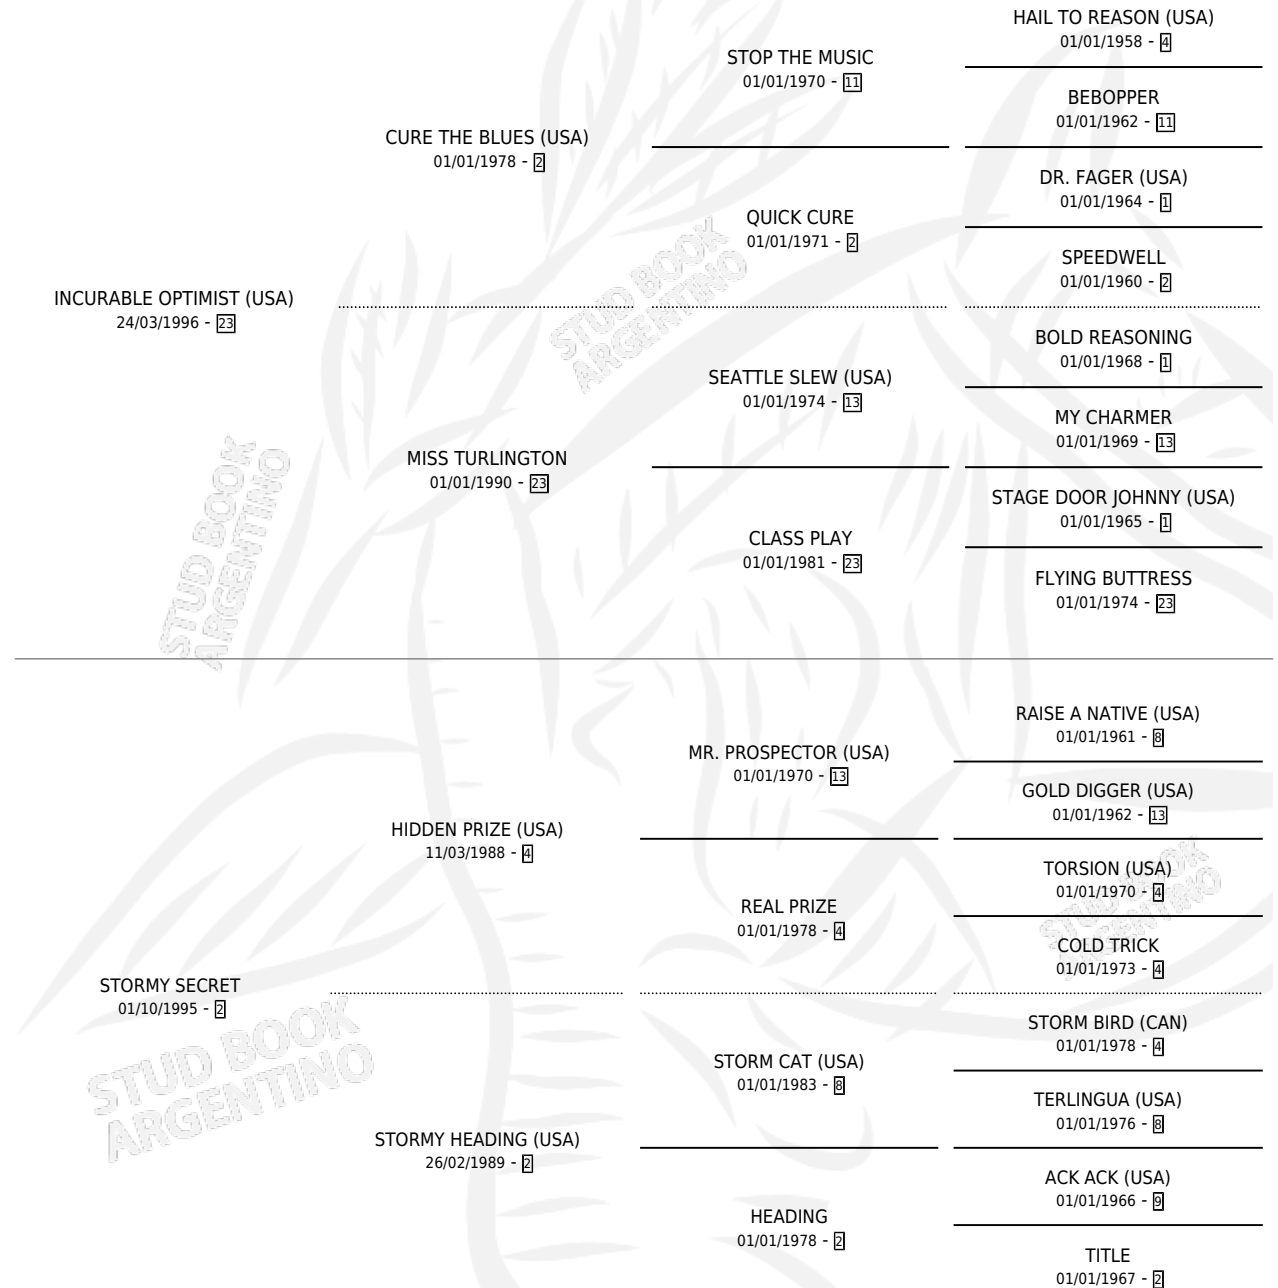

ONE COOL DUDE

por **INCURABLE OPTIMIST (USA)** y **STORMY SECRET** por **HIDDEN PRIZE (USA)**

Argentina · Macho · Zaino · SP · 11/01/2008
Familia 2-f · Volumen 40

ESTADO

TIPIFICACIÓN SANGUÍNEA	X
TIPIFICACIÓN POR ADN	✓
PASAPORTE	✓
IDENTIFICACIÓN POR MICROCHIP	✓
REPRODUCTOR	X

Lugar de nacimiento: El Paraiso
Criador: Triple Alliance S.A.

PEDIGREE

EXPORTACIÓN / IMPORTACIÓN

FECHA	MOVIMIENTO	PAÍS
07/12/2010	EXPORTADO	ESTADOS UNIDOS

~

CAMPAÑA

Solo carreras oficiales de Argentina

POR EDAD