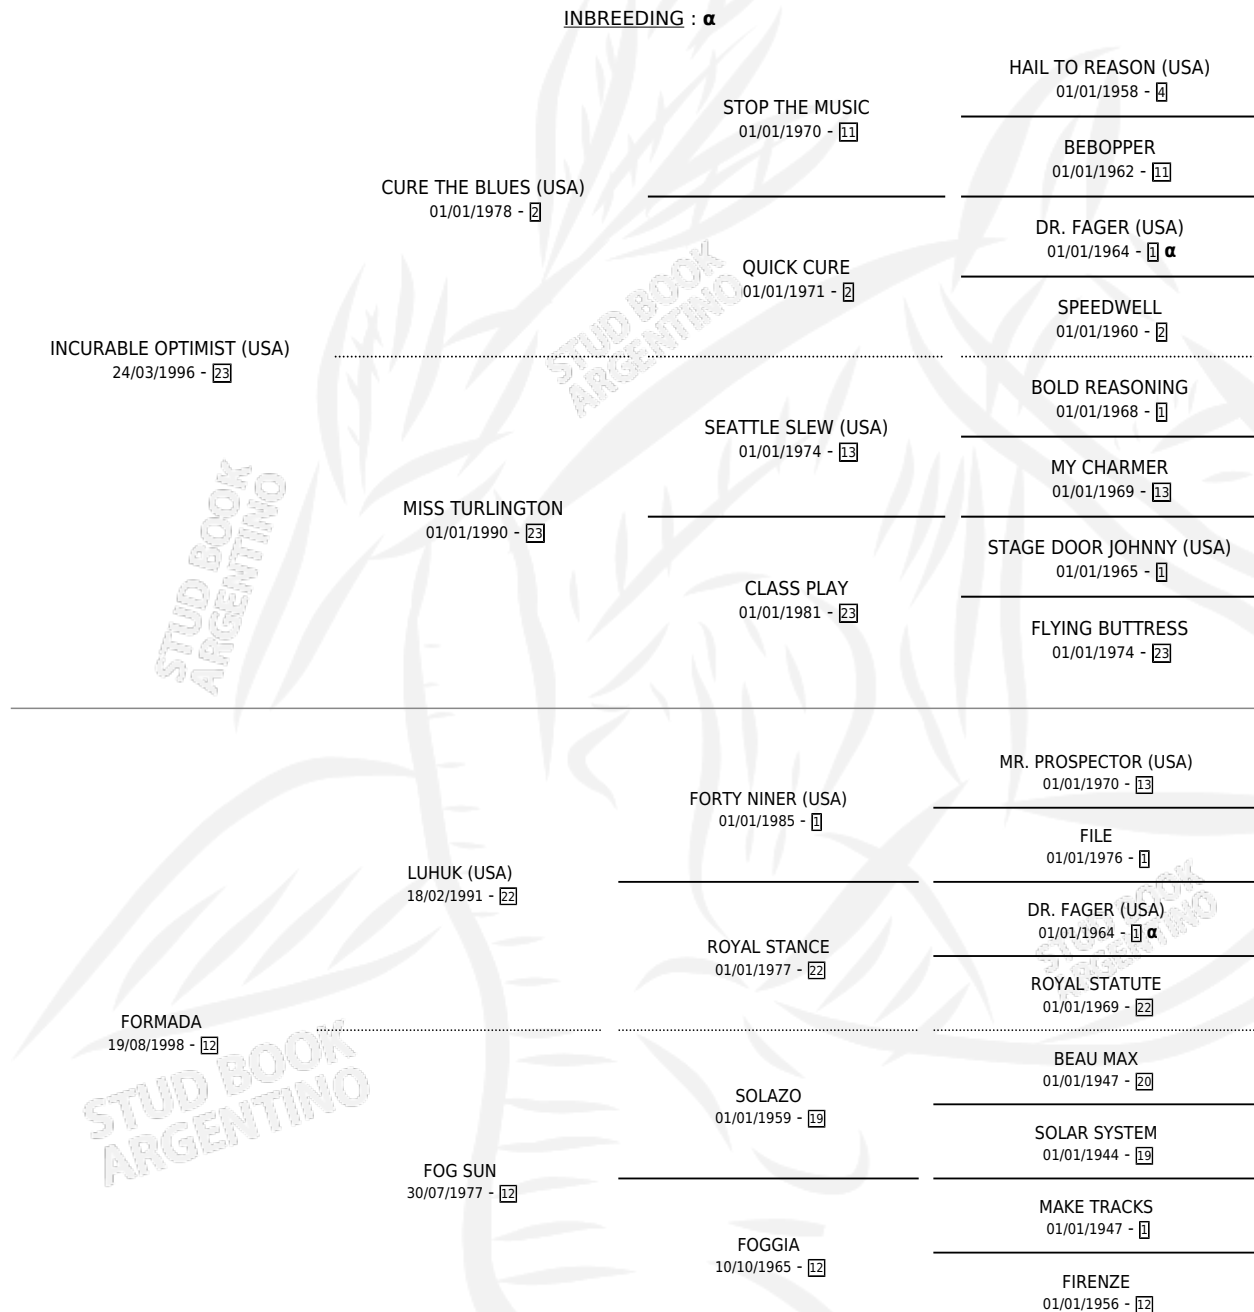

DEVIOUS ZEBRA

por **INCURABLE OPTIMIST (USA)** y **FORMADA** por **LUHUK (USA)**

Argentina · Hembra · Alazan · SP · 05/01/2008
Familia 12-d · Volumen 40

ESTADO

TIPIFICACIÓN SANGUÍNEA	X
TIPIFICACIÓN POR ADN	✓
PASAPORTE	✓
IDENTIFICACIÓN POR MICROCHIP	X
REPRODUCTOR	✓

Lugar de nacimiento: El Paraiso
Criador: Triple Alliance S.A.

HIJOS

	MACHOS	HEMBRAS
6 NACIERON	6	0
4 CORRIERON	4	0
2 GANARON	2	0

1	0	0
GANADORES CL	GANADORES GR	GANADORES G1

PEDIGREE

INBREEDING : α

CAMPAÑA

Solo carreras oficiales de Argentina