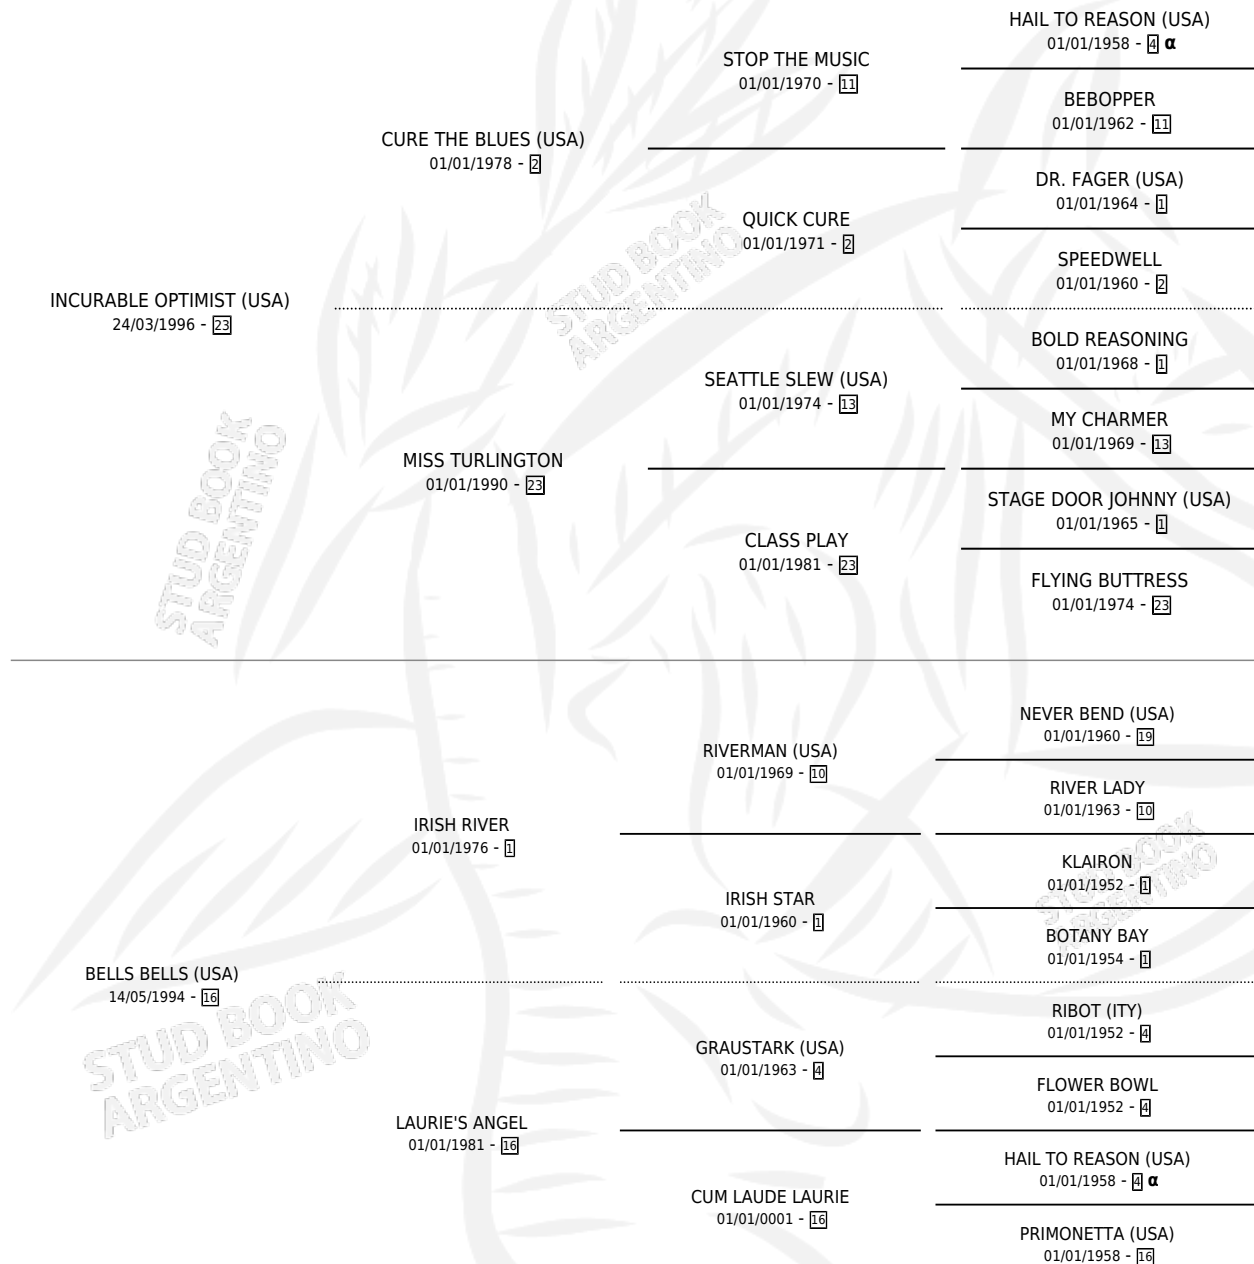

HAPPY FEET

por **INCURABLE OPTIMIST (USA)** y **BELLS BELLS (USA)**
por **IRISH RIVER**

Argentina · Hembra · Alazan · SP · 10/01/2008
Familia 16-h · Volumen 40

ESTADO

TIPIFICACIÓN SANGUÍNEA	X
TIPIFICACIÓN POR ADN	✓
PASAPORTE	✓
IDENTIFICACIÓN POR MICROCHIP	X
REPRODUCTOR	✓

Lugar de nacimiento: El Paraiso
Criador: Triple Alliance S.A.

~

HIJOS

	MACHOS	HEMBRAS
3 NACIERON	1	2
SIN ACTUACIONES		

PEDIGREE

INBREEDING : α

CAMPAÑA

Solo carreras oficiales de Argentina