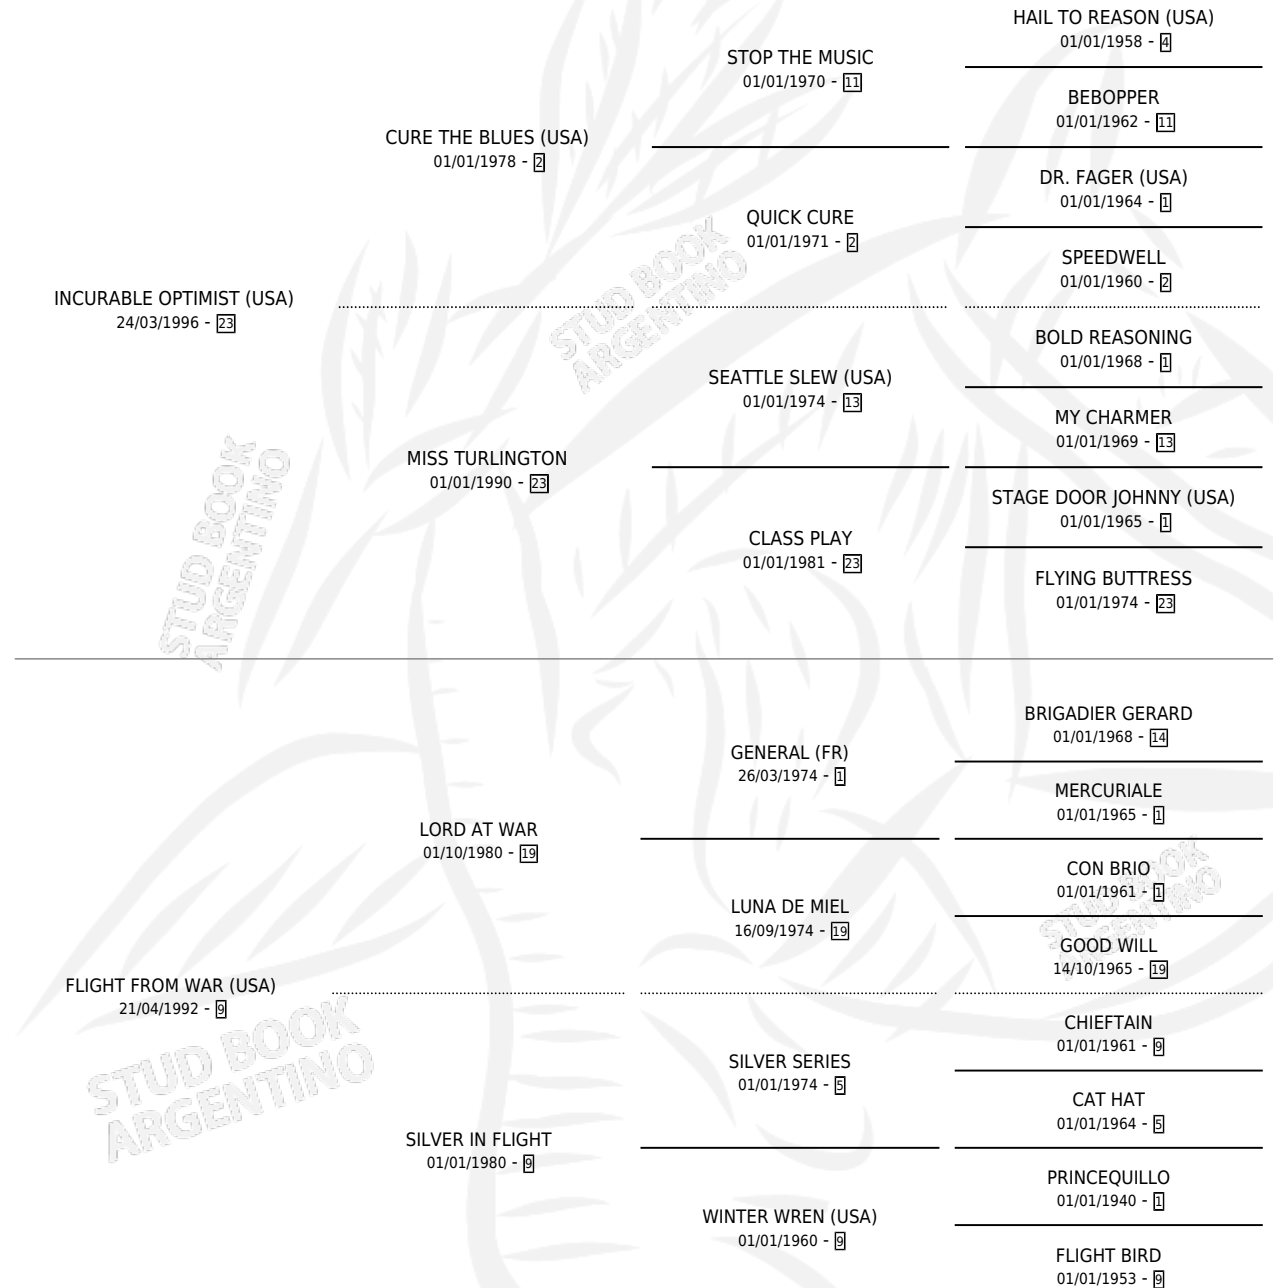

NATURE GIRL

por **INCURABLE OPTIMIST (USA)** y **FLIGHT FROM WAR (USA)** por **LORD AT WAR**

Argentina · Hembra · Alazan · SP · 06/01/2008
Familia 9-e · Volumen 40

ESTADO

TIPIFICACIÓN SANGUÍNEA	X
TIPIFICACIÓN POR ADN	✓
PASAPORTE	✓
IDENTIFICACIÓN POR MICROCHIP	✓
REPRODUCTOR	X

Lugar de nacimiento: El Paraiso
Criador: Triple Alliance S.A.

PEDIGREE