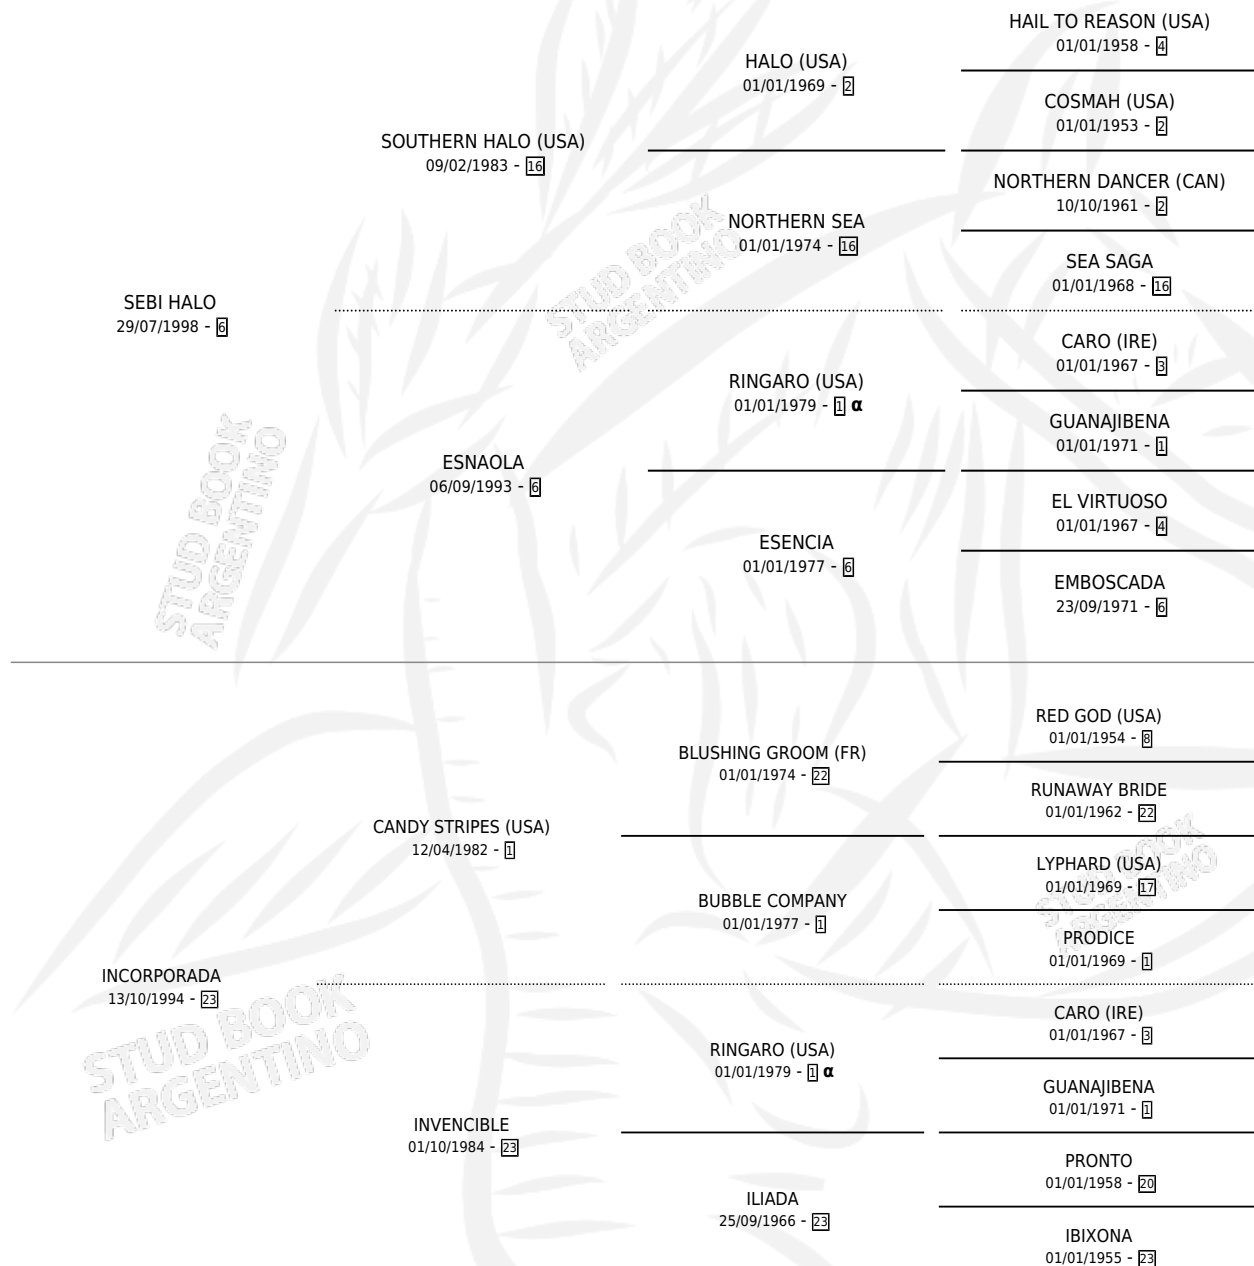

SHADY LADY

por SEBI HALO y INCORPORADA por CANDY STRIPES (USA)

Argentina · Hembra · Zaino · SP · 07/01/2008
Familia 23-a · Volumen 40

ESTADO

TIPIFICACIÓN SANGUÍNEA	X
TIPIFICACIÓN POR ADN	✓
PASAPORTE	✓
IDENTIFICACIÓN POR MICROCHIP	X
REPRODUCTOR	✓

Lugar de nacimiento: El Paraiso
Criador: Triple Alliance S.A.

~

HIJOS

	MACHOS	HEMBRAS
8 NACIERON	4	4
6 CORRIERON	3	3
5 GANARON	3	2
0 GANADORES CL	0 GANADORES GR	0 GANADORES G1

PEDIGREE

INBREEDING : α

S

cimientos 8 / Efectividad 80.00%

PADRILLO	PRODUCTO	CRIADOR	1ER SERVICIO	ÚLTIMO SERVICIO
EMPEROR RICHARD	∅		06/09/2021	06/09/2021
SHADY LADY				
CURIOSO JOHAN	EL CALIFA JOHAN (M Z, 10/10/2020)	BRACCO MERCEDES	02/11/2019	02/11/2019
Datos oficiales del Stud Book Argentino				
CURIOSO JOHAN	LADY JOHANA (H A, 12/09/2019)	BRACCO MERCEDES	01/10/2018	01/10/2018
Documento generado el 09/05/2026				
FURIOUS KEY	FURIOSA LADY (H A, 04/09/2018)	BRACCO MERCEDES	21/09/2017	21/09/2017
studbook.org.ar				
CURIOSO JOHAN	CURIOSO SEBI (M ZC, 06/09/2017)	BRACCO MERCEDES	03/10/2016	03/10/2016
INCURABLE OPTIMIST (USA)	LA MAQUINARIA (H A, 21/07/2016)	BRACCO MERCEDES	07/08/2015	09/08/2015
MASTER OF HOUNDS (USA)	MATRICULATION (H Z, 23/07/2015) •MURIÓ EL 05/04/2024•	TRIPLE ALLIANCE S.A.	07/08/2014	22/08/2014
INCURABLE OPTIMIST (USA)	∅		03/10/2013	13/11/2013
INCURABLE OPTIMIST (USA)	COLD TURKEY (M A, 24/09/2013)	TRIPLE ALLIANCE S.A.	15/08/2012	15/10/2012
FORESTRY (USA)	TWO BUCK CHUCK (M Z, 04/08/2012)	TRIPLE ALLIANCE S.A.	30/08/2011	30/08/2011