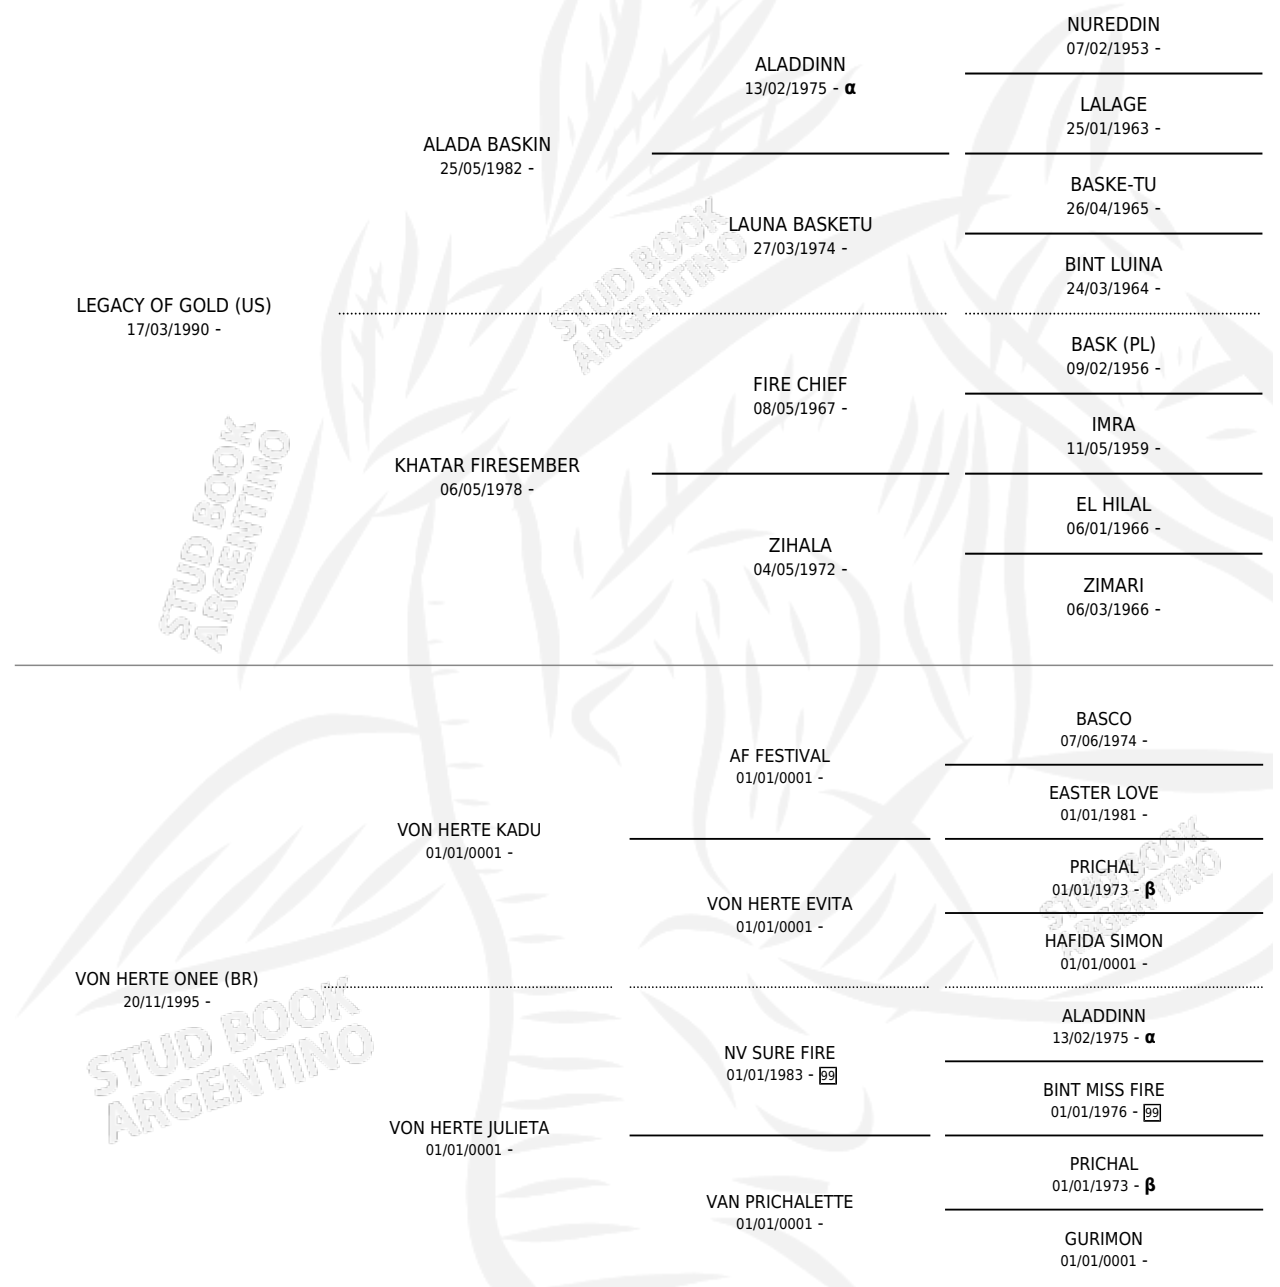

JJ LEGACY ARMEL

por LEGACY OF GOLD (US) y VON HERTE ONEE (BR) por VON HERTE KADU

PEDIGREE

Argentina · Hembra · Zaino Doradillo · AP · 03/01/2008
Familia · Volumen 40

ESTADO

TIPIFICACIÓN SANGUÍNEA	X
TIPIFICACIÓN POR ADN	✓
PASAPORTE	✓
IDENTIFICACIÓN POR MICROCHIP	✓
REPRODUCTOR	✓

Lugar de nacimiento: Mayed
Criador: Mayed

~

HIJOS

	MACHOS	HEMBRAS
1 NACIERON	1	0
SIN ACTUACIONES		

INBREEDING : α,β