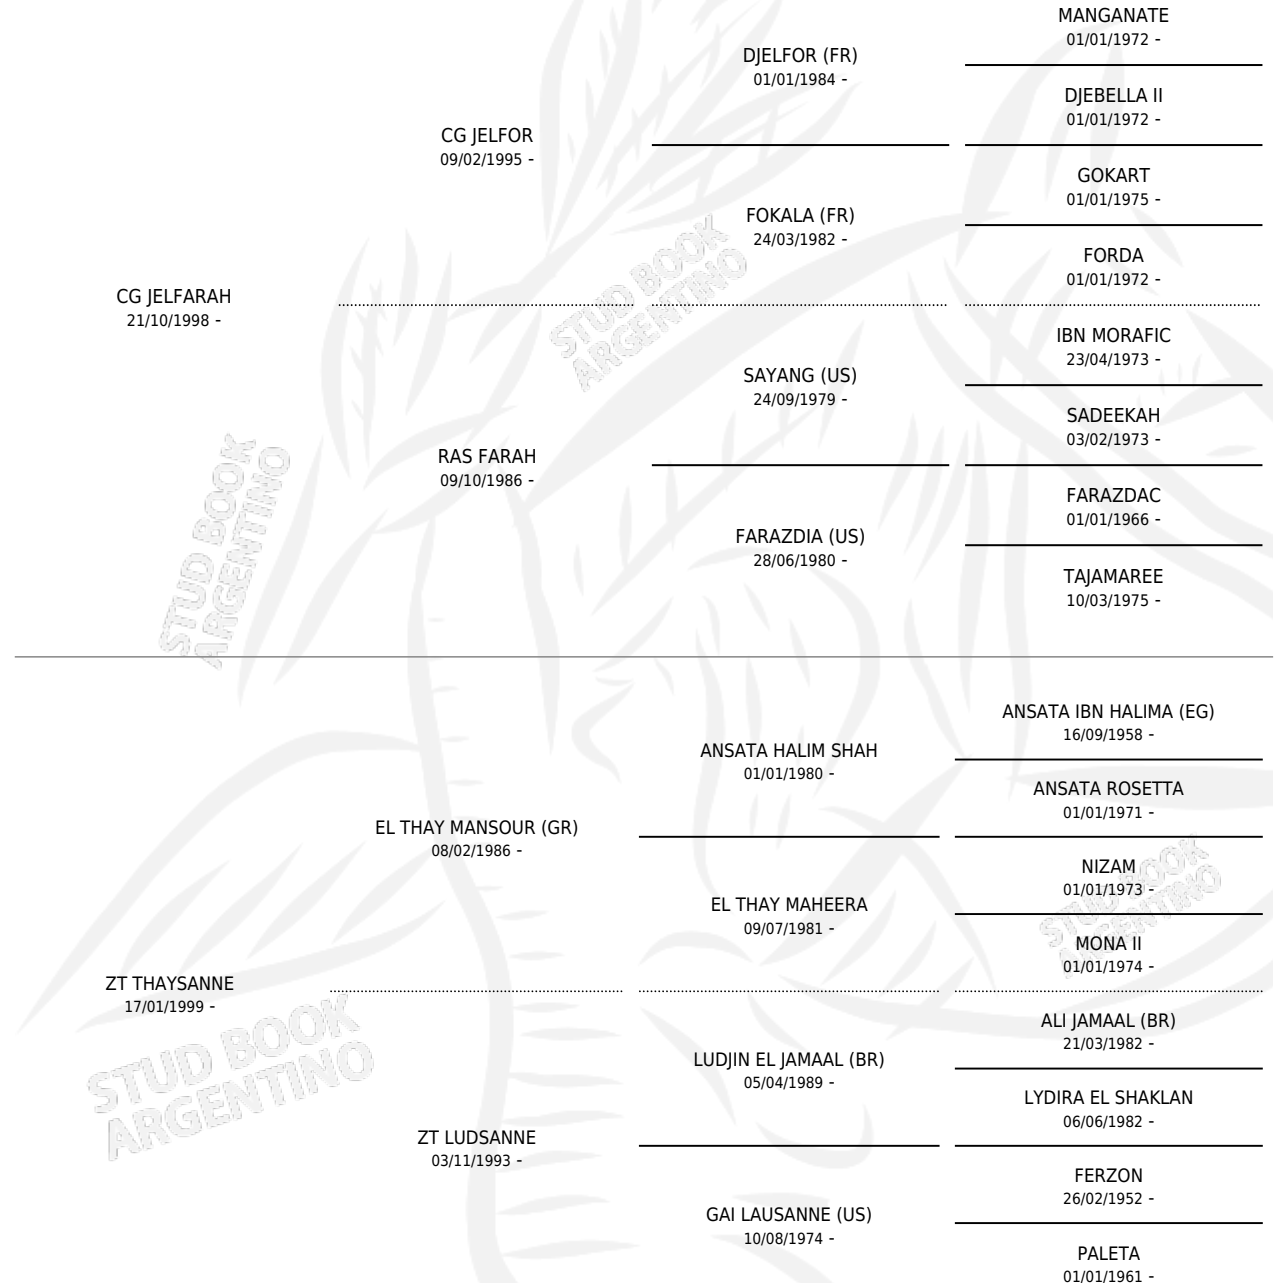

CG JELFATHAY

por CG JELFARAH y ZT THAYSANNE por EL THAY MANSOUR (GR)

Argentina · Macho · Tordillo · AP · 19/11/2007
Familia · Volumen 39

ESTADO

| | |
|------------------------------|---|
| TIPIFICACIÓN SANGUÍNEA | X |
| TIPIFICACIÓN POR ADN | X |
| PASAPORTE | X |
| IDENTIFICACIÓN POR MICROCHIP | X |
| REPRODUCTOR | X |

Lugar de nacimiento: Coe Pora

Criador: Coe Pora

PEDIGREE

CG JELFATHAY

Datos oficiales del Stud Book Argentino

Documento generado el 05/05/2026

studbook.org.ar