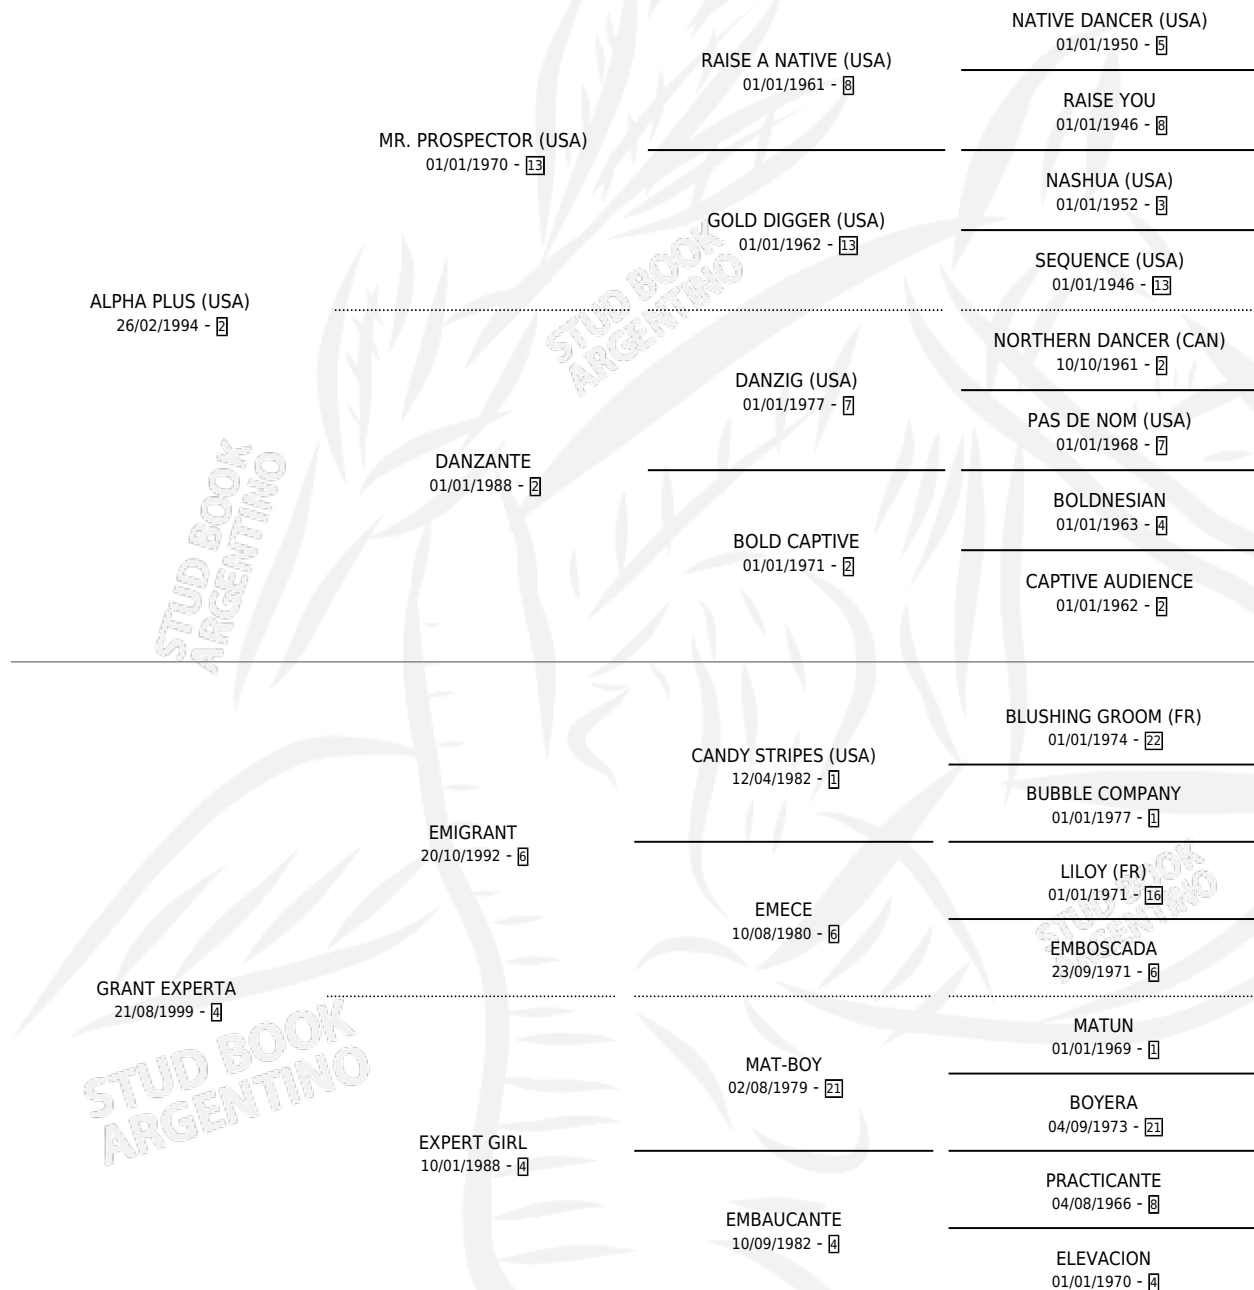

EXPERTA PLUS

por **ALPHA PLUS (USA)** y **GRANT EXPERTA** por **EMIGRANT**

Argentina · Hembra · Zaino · SP · 11/11/2007
Familia 4-k · Volumen 39

ESTADO

TIPIFICACIÓN SANGUÍNEA	X
TIPIFICACIÓN POR ADN	✓
PASAPORTE	✓
IDENTIFICACIÓN POR MICROCHIP	✓
REPRODUCTOR	✓

Lugar de nacimiento: Don Florentino
Criador: Valle Marcelo Oscar

~

HIJOS

	MACHOS	HEMBRAS
2 NACIERON	0	2
1 CORRIERON	0	1
1 GANARON	0	1
0 GANADORES CL	0 GANADORES GR	0 GANADORES G1

PEDIGREE

CAMPAÑA

Solo carreras oficiales de Argentina