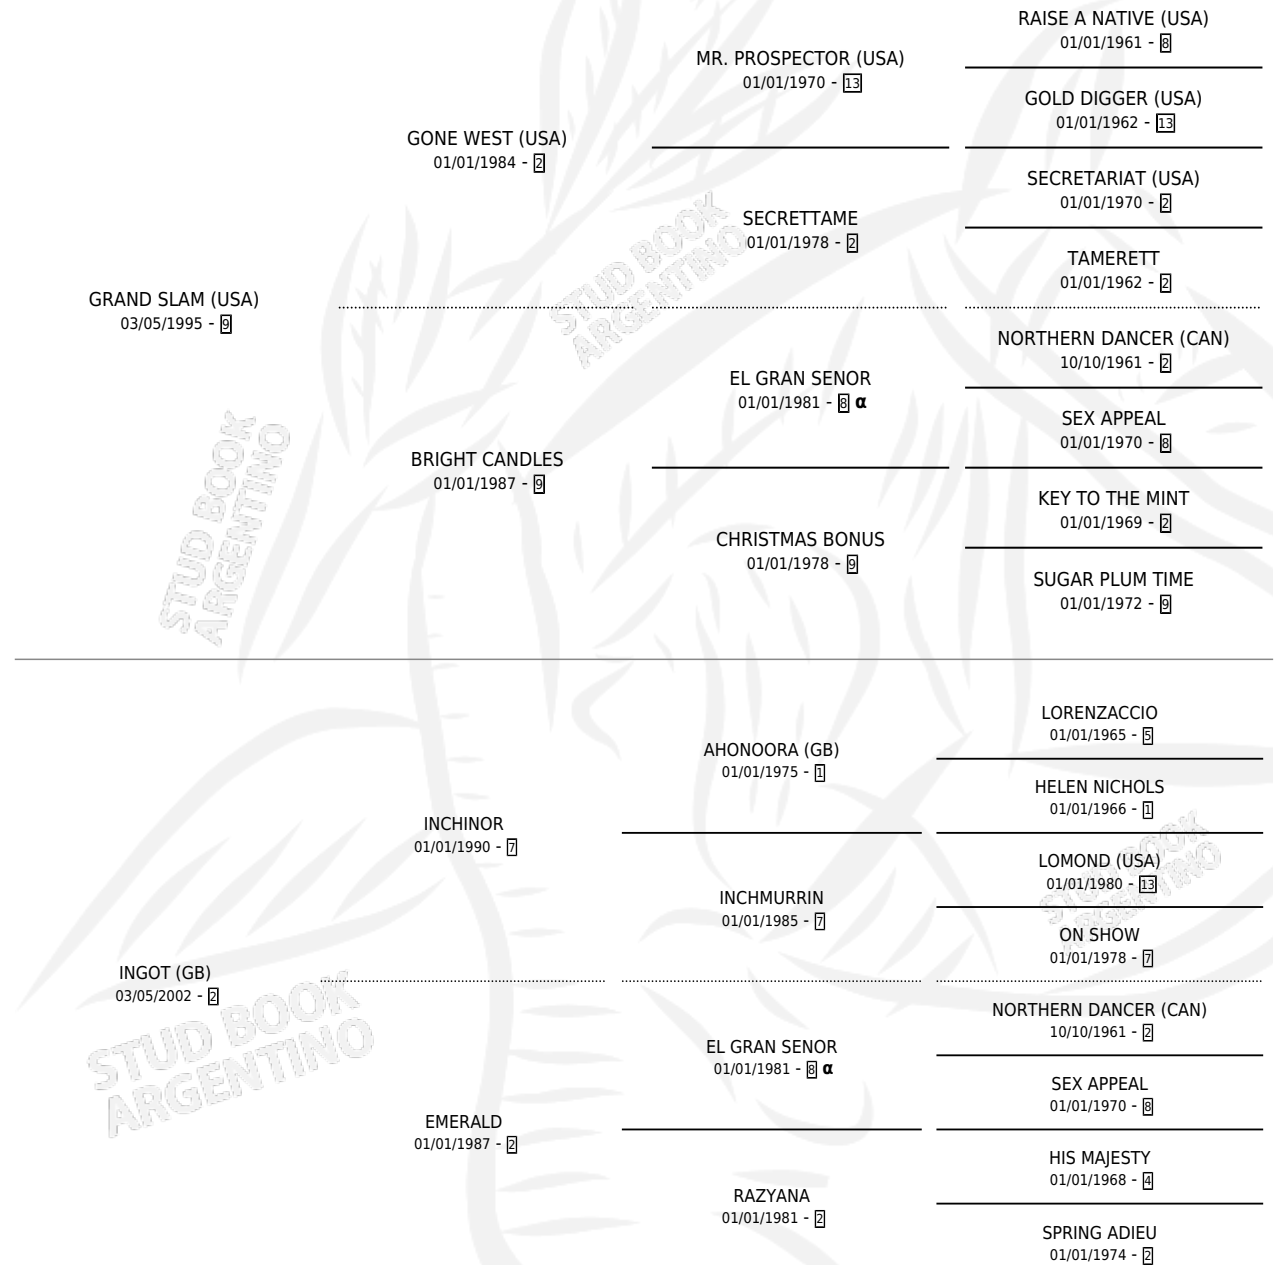

INDOMITA

por **GRAND SLAM (USA)** y **INGOT (GB)** por **INCHINOR**

Argentina · Hembra · Alazan Tostado · SP · 01/10/2007
Familia 2-d · Volumen 39

ESTADO

TIPIFICACIÓN SANGUÍNEA	X
TIPIFICACIÓN POR ADN	✓
PASAPORTE	✓
IDENTIFICACIÓN POR MICROCHIP	✓
REPRODUCTOR	✓

Lugar de nacimiento: Vacacion

Criador: Vacacion

~

HIJOS

	MACHOS	HEMBRAS
8 NACIERON	6	2
6 CORRIERON	4	2
5 GANARON	3	2
1 GANADORES CL	0 GANADORES GR	0 GANADORES G1

PEDIGREE

INBREEDING : α