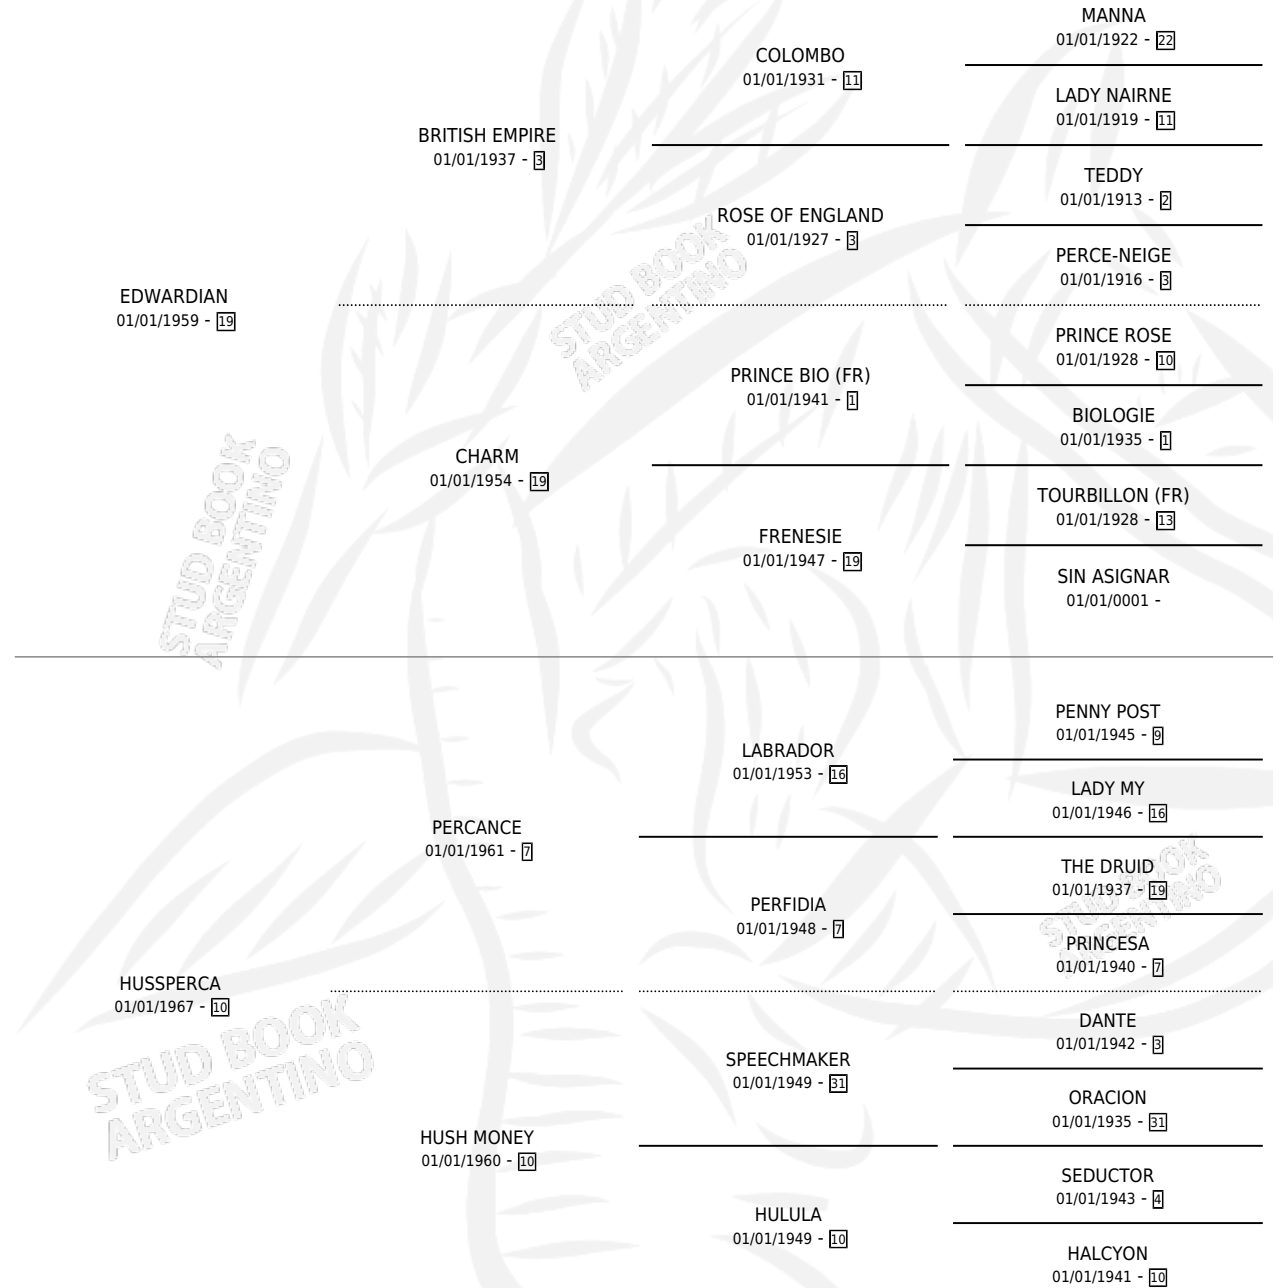

MI SILVANA

por EDWARDIAN y HUSSPERCA por PERCANCE

Argentina · Hembra · Zaino · SP · 01/01/1975
Familia 10-a · Volumen 29

ESTADO

TIPIFICACIÓN SANGUÍNEA	X
TIPIFICACIÓN POR ADN	X
PASAPORTE	X
IDENTIFICACIÓN POR MICROCHIP	X
REPRODUCTOR	X

Lugar de nacimiento: Campo particular

Criador: Sin dato

~

HIJOS

	MACHOS	HEMBRAS
1 NACIERON	0	1
SIN ACTUACIONES		

PEDIGREE

MI SILVANA

Datos oficiales del Stud Book Argentino