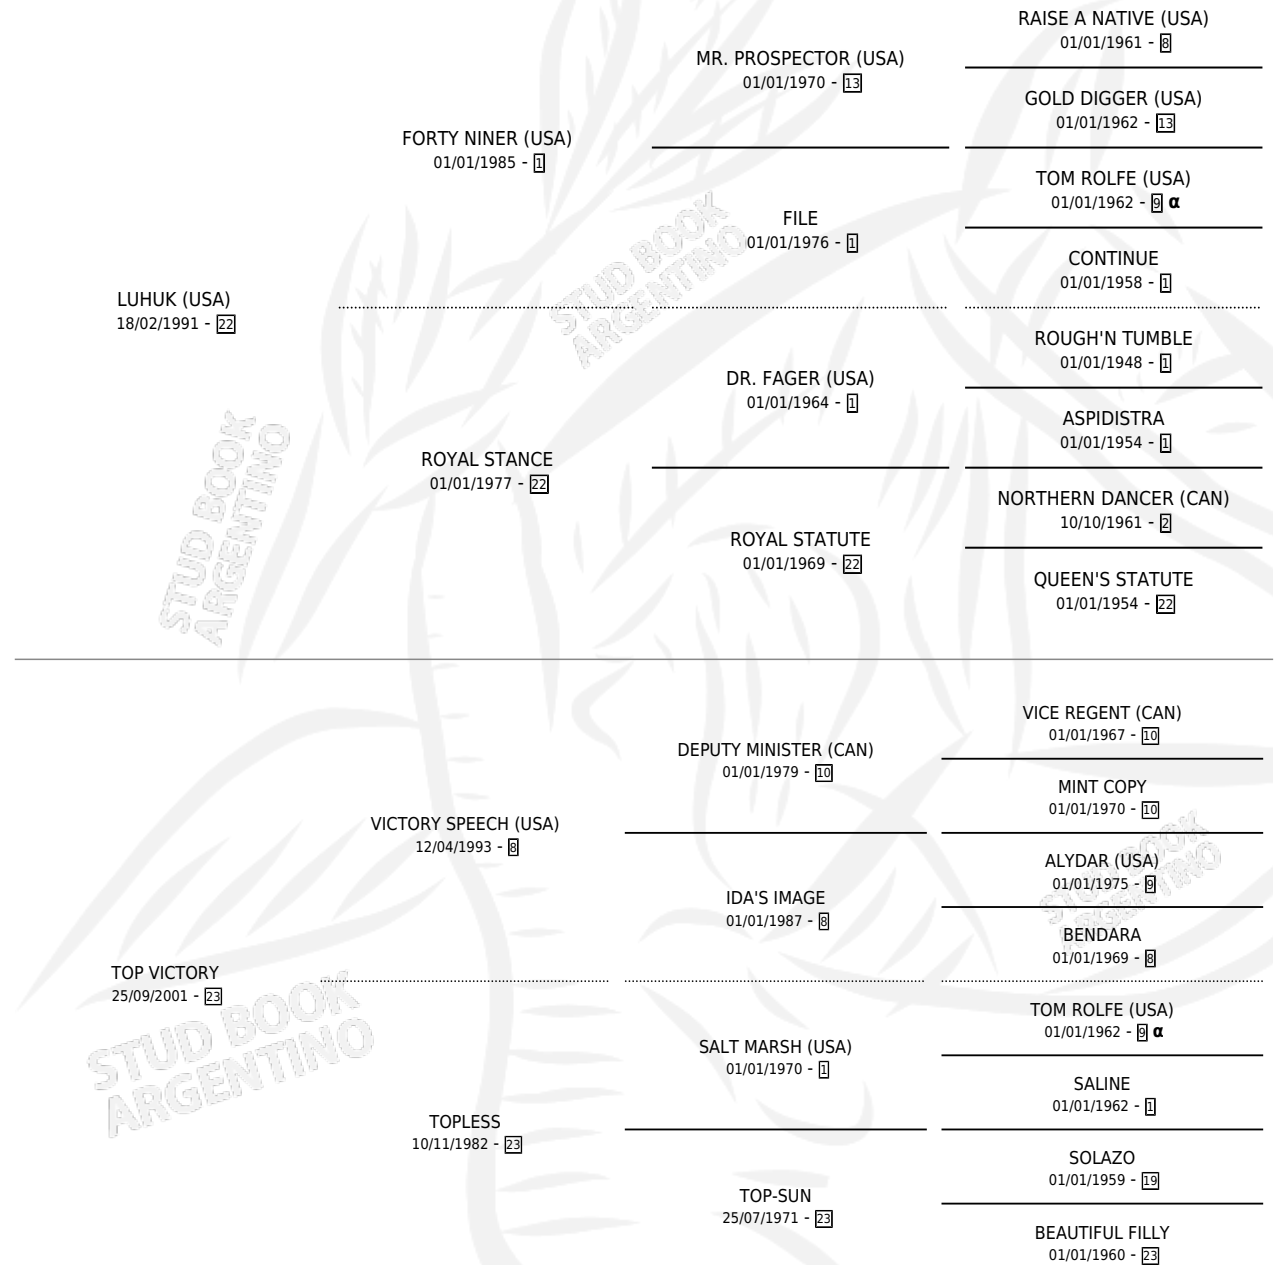

LEILANI

por **LUHUK (USA)** y **TOP VICTORY** por **VICTORY SPEECH (USA)**

Argentina · Hembra · Alazan · SP · 04/11/2007
Familia 23-a · Volumen 39

ESTADO

TIPIFICACIÓN SANGUÍNEA	X
TIPIFICACIÓN POR ADN	✓
PASAPORTE	✓
IDENTIFICACIÓN POR MICROCHIP	✓
REPRODUCTOR	✓

Lugar de nacimiento: West America Farm
Criador: Sin dato

~

HIJOS

	MACHOS	HEMBRAS
1 NACIERON	0	1
SIN ACTUACIONES		

PEDIGREE

INBREEDING : α

S

mientos 1 / Efectividad 33.33%

PADRILLO	PRODUCTO	CRIADOR	1ER SERVICIO	ÚLTIMO SERVICIO
SPORT LEADER	∅		23/09/2016	23/09/2016
LEILANI	CONSISTENT (USA) MODELO CONSISTENT (H T, 30/09/2015)	FACUNDO Y FEDERICO	17/09/2014	17/09/2014
TELESTAR	∅		23/10/2013	23/10/2013