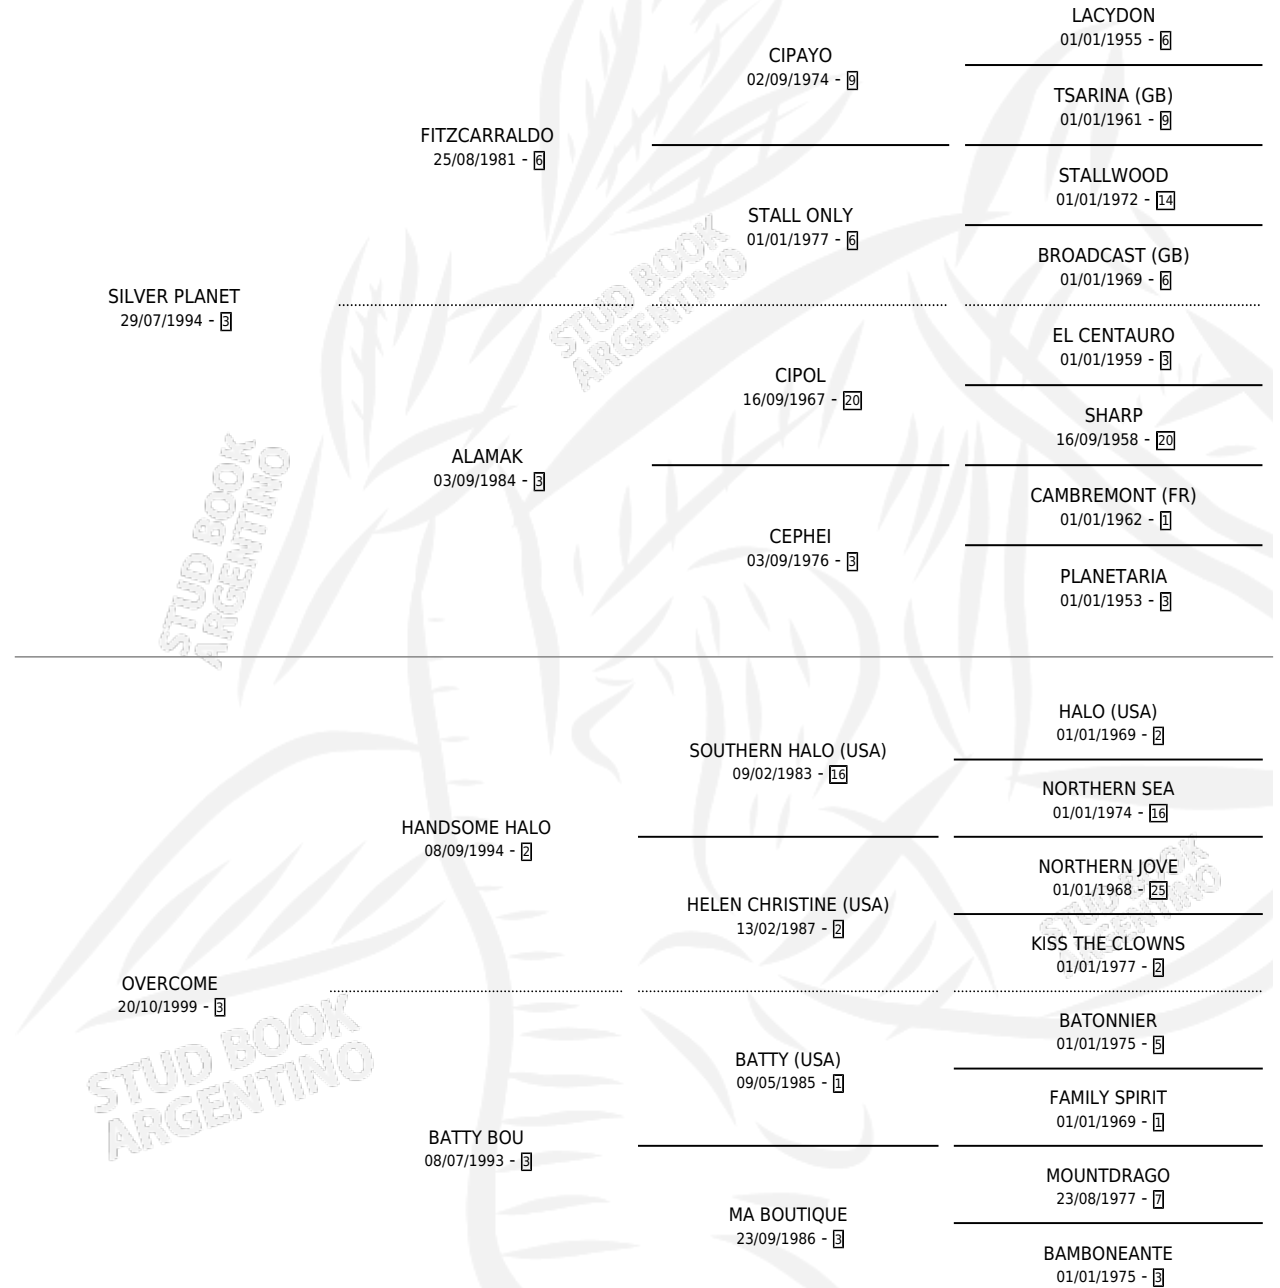

OVULENA

por SILVER PLANET y OVERCOME por HANDSOME HALO

Argentina · Hembra · Tordillo · SP · 29/09/2007
Familia 3-g · Volumen 39

ESTADO

TIPIFICACIÓN SANGUÍNEA	X
TIPIFICACIÓN POR ADN	✓
PASAPORTE	✓
IDENTIFICACIÓN POR MICROCHIP	✓
REPRODUCTOR	✓

Lugar de nacimiento: Guer Aike

Criador: Rusin Jorge

~

HIJOS

	MACHOS	HEMBRAS
4 NACIERON	3	1
SIN ACTUACIONES		

PEDIGREE

S

mientos 4 / Efectividad 66.67%