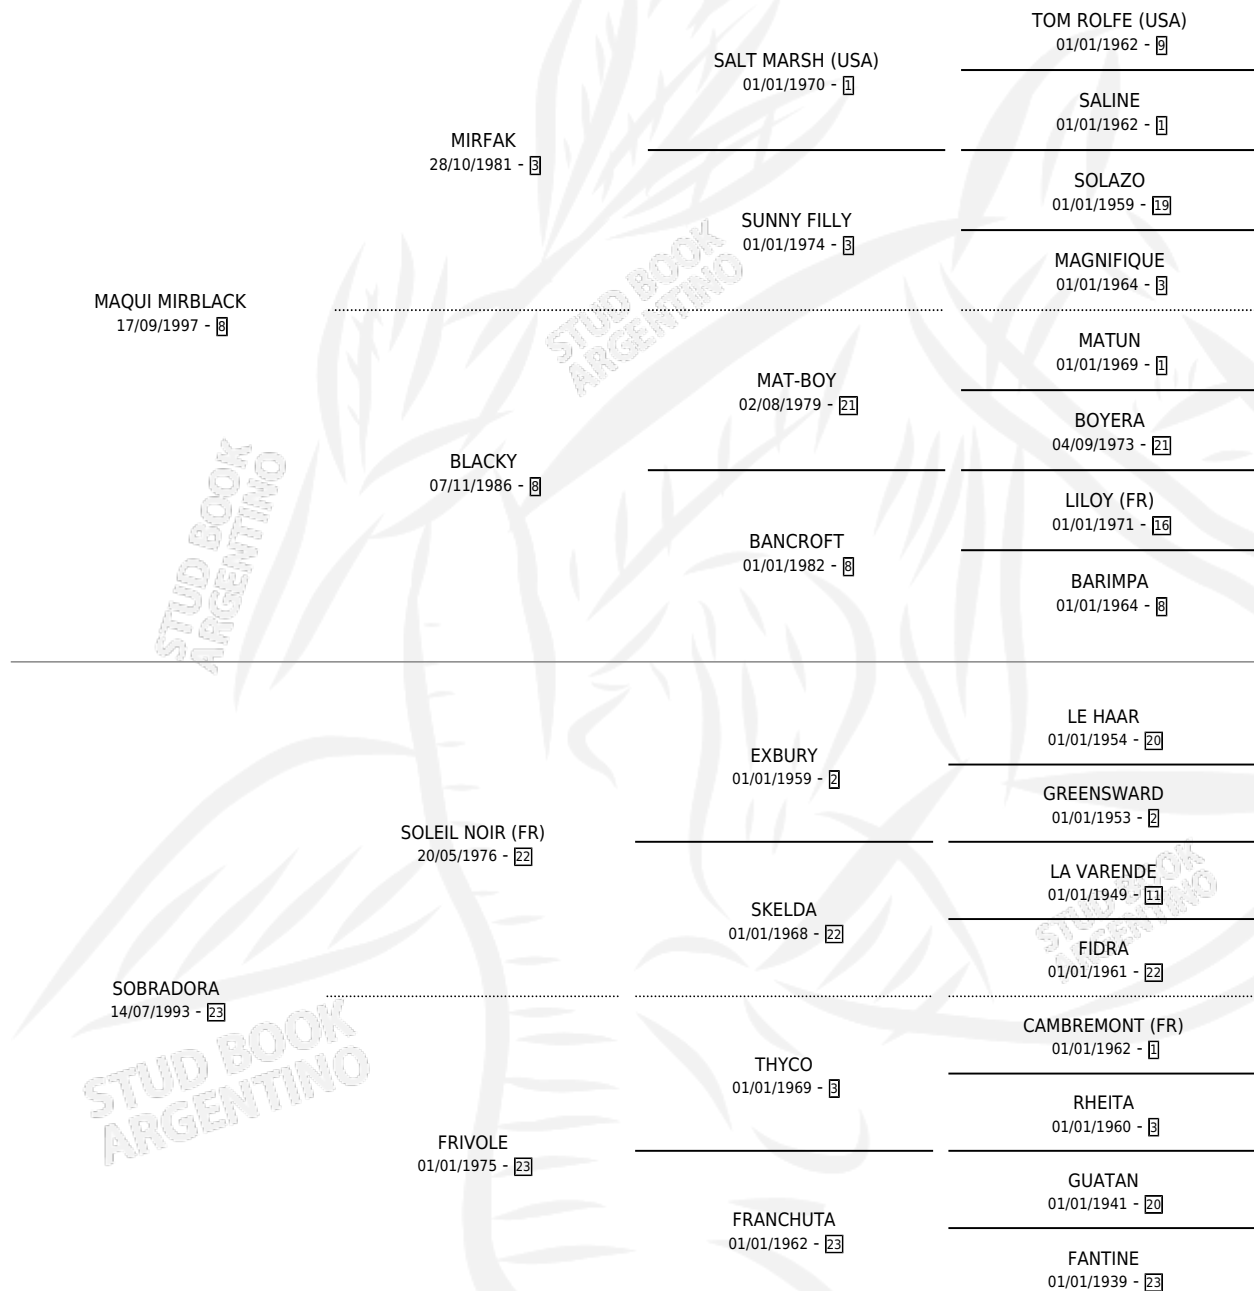

HDV LIGHTNING

por **MAQUI MIRBLACK** y **SOBRADORA** por **SOLEIL NOIR** (FR)

Argentina · Macho · Zaino o Tordillo · SP · 12/01/2008
Familia 23-a · Volumen 40

ESTADO

TIPIFICACIÓN SANGUÍNEA	X
TIPIFICACIÓN POR ADN	X
PASAPORTE	X
IDENTIFICACIÓN POR MICROCHIP	X
REPRODUCTOR	X

Lugar de nacimiento: Maqui Nehuen

Criador: Sin dato

PEDIGREE

HDV LIGHTNING

Datos oficiales del Stud Book Argentino

Documento generado el 25/04/2026

studbook.org.ar