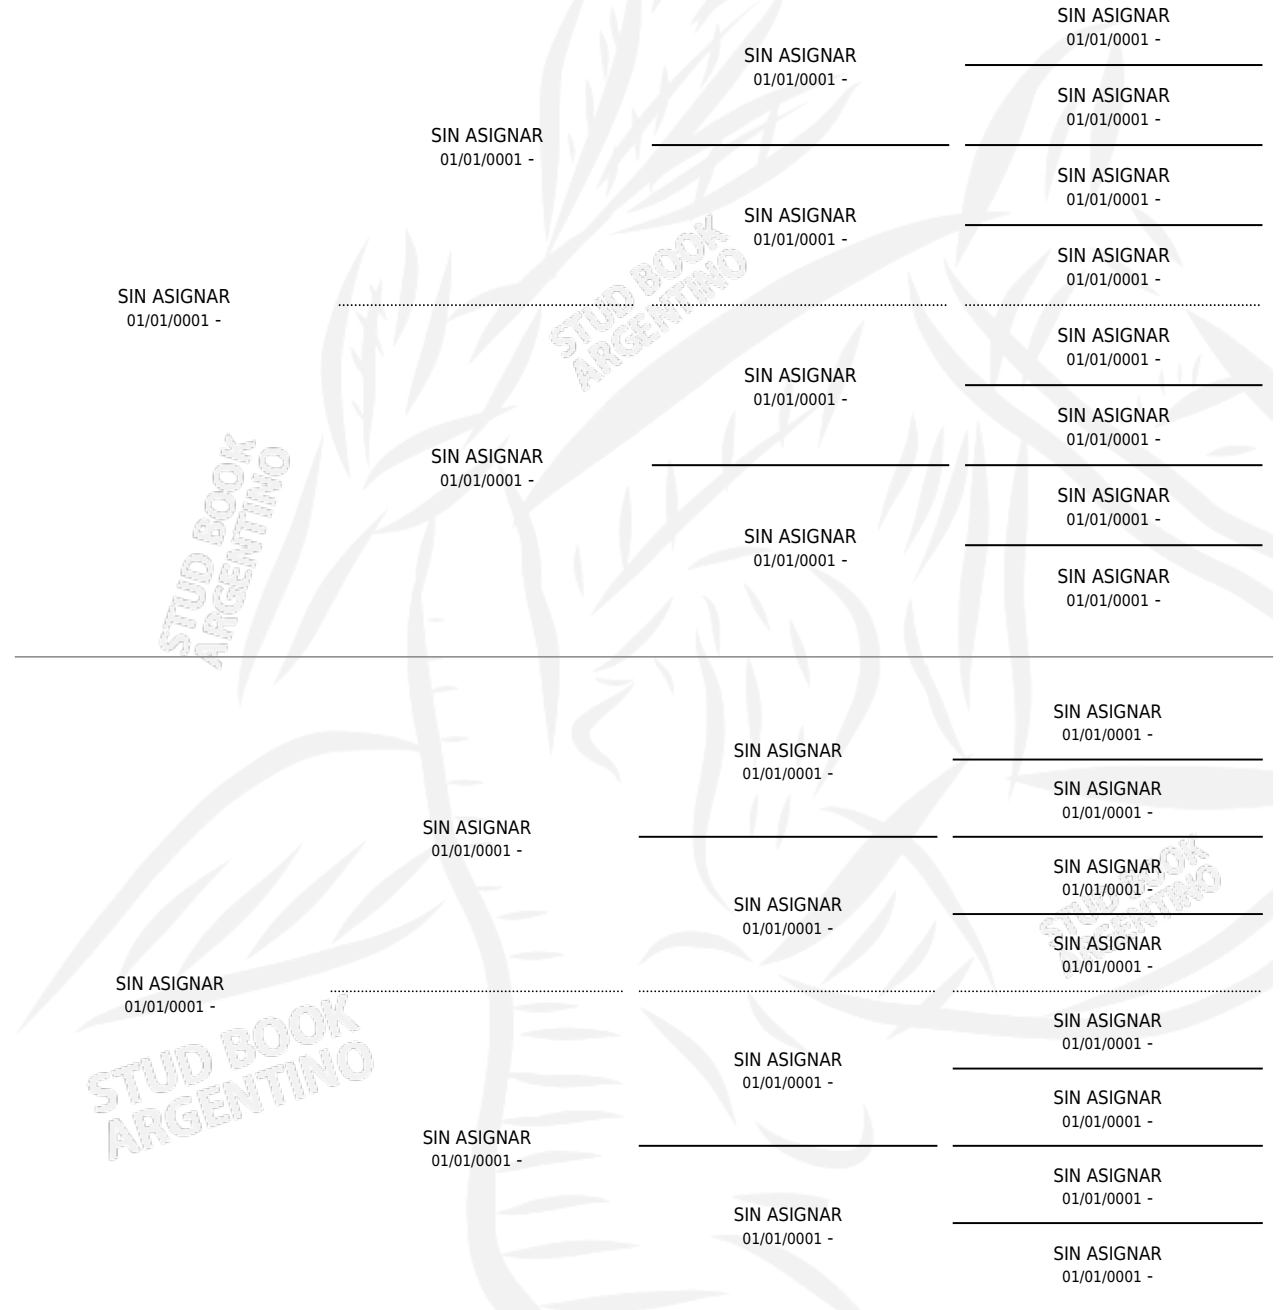

BELL COSI

PEDIGREE

por SIN ASIGNAR y SIN ASIGNAR por SIN ASIGNAR

Argentina · Hembra · Alazan · SP · 01/01/1975
Familia · Volumen 29

ESTADO

TIPIFICACIÓN SANGUÍNEA	X
TIPIFICACIÓN POR ADN	X
PASAPORTE	X
IDENTIFICACIÓN POR MICROCHIP	X
REPRODUCTOR	✓

Lugar de nacimiento: Campo particular

Criador: Sin dato

S

mientos 0 / Efectividad 0.00%

PADRILLO	PRODUCTO	CRIADOR	1ER SERVICIO	ÚLTIMO SERVICIO
PULPOSO	Ø			
BELL COSI	Ø			

Datos oficiales del Stud Book Argentino