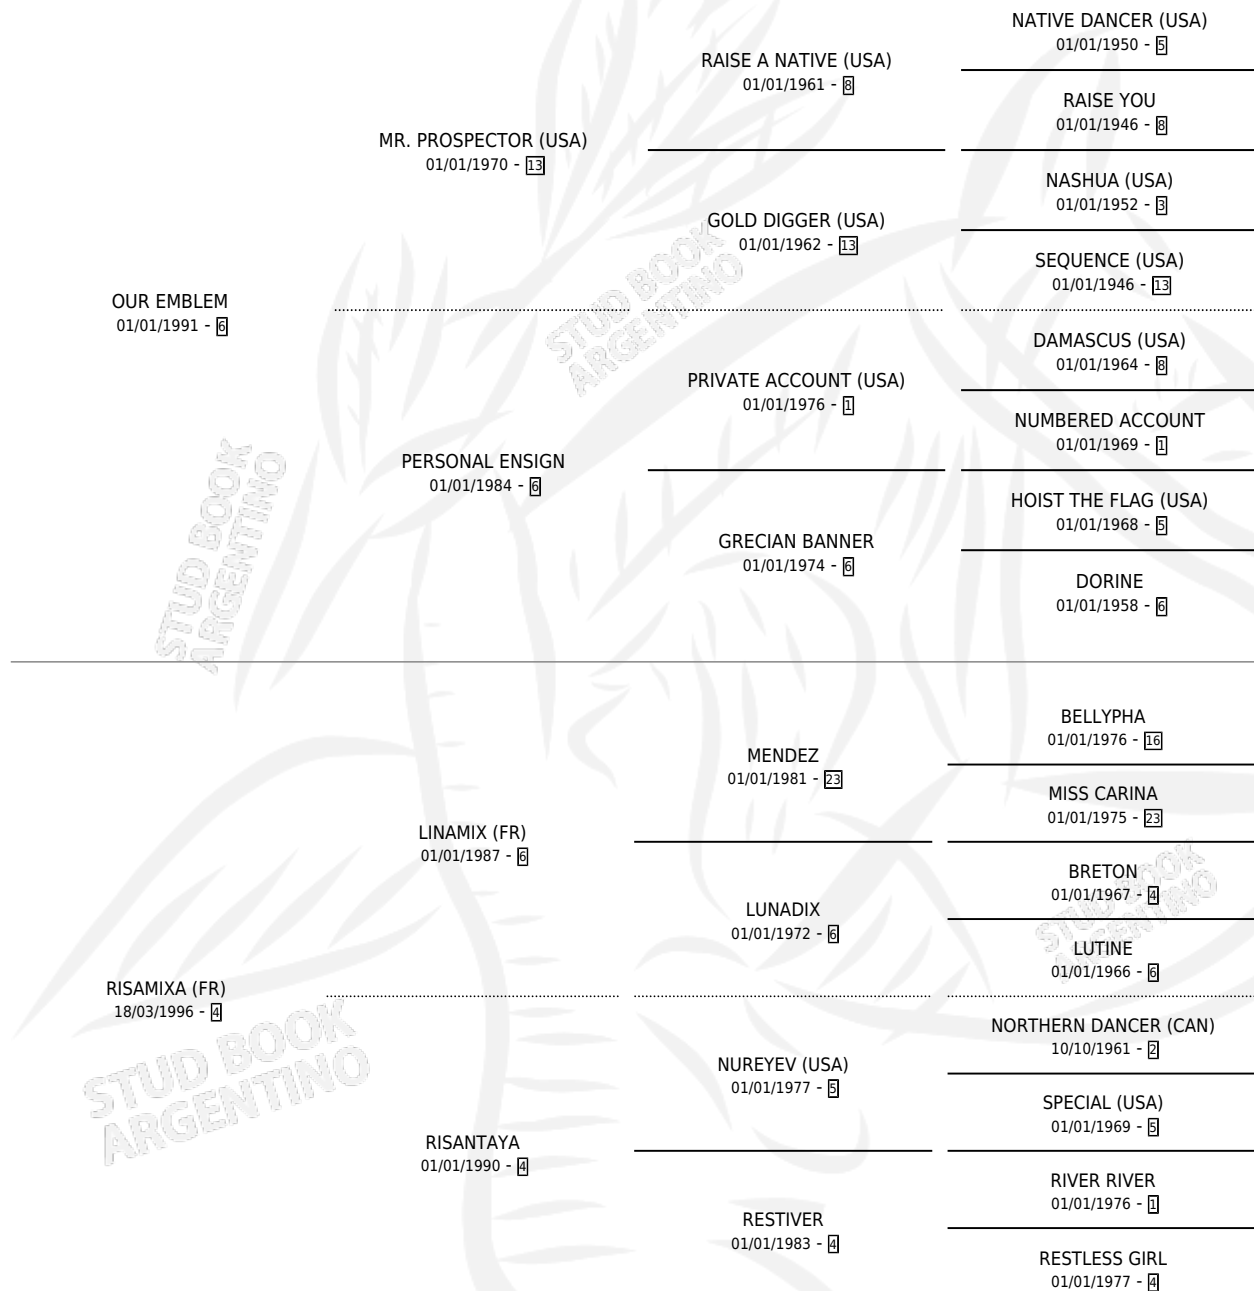

RAFAELA BELA (BRZ)

por OUR EMBLEM y RISAMIXA (FR) por LINAMIX (FR)

Brasil · Hembra · Zaino · SP · 11/09/2005
Familia 4-i · Volumen web

ESTADO

TIPIFICACIÓN SANGUÍNEA	X
TIPIFICACIÓN POR ADN	X
PASAPORTE	X
IDENTIFICACIÓN POR MICROCHIP	✓
REPRODUCTOR	X

Lugar de nacimiento: Brasil

Criador: Extranjero

PEDIGREE

EXPORTACIÓN / IMPORTACIÓN

FECHA	MOVIMIENTO	PAÍS
12/04/2010	EXPORTADO	BRASIL
26/12/2007	IMPORTADO	BRASIL

CAMPAÑA

Solo carreras oficiales de Argentina

POR EDAD