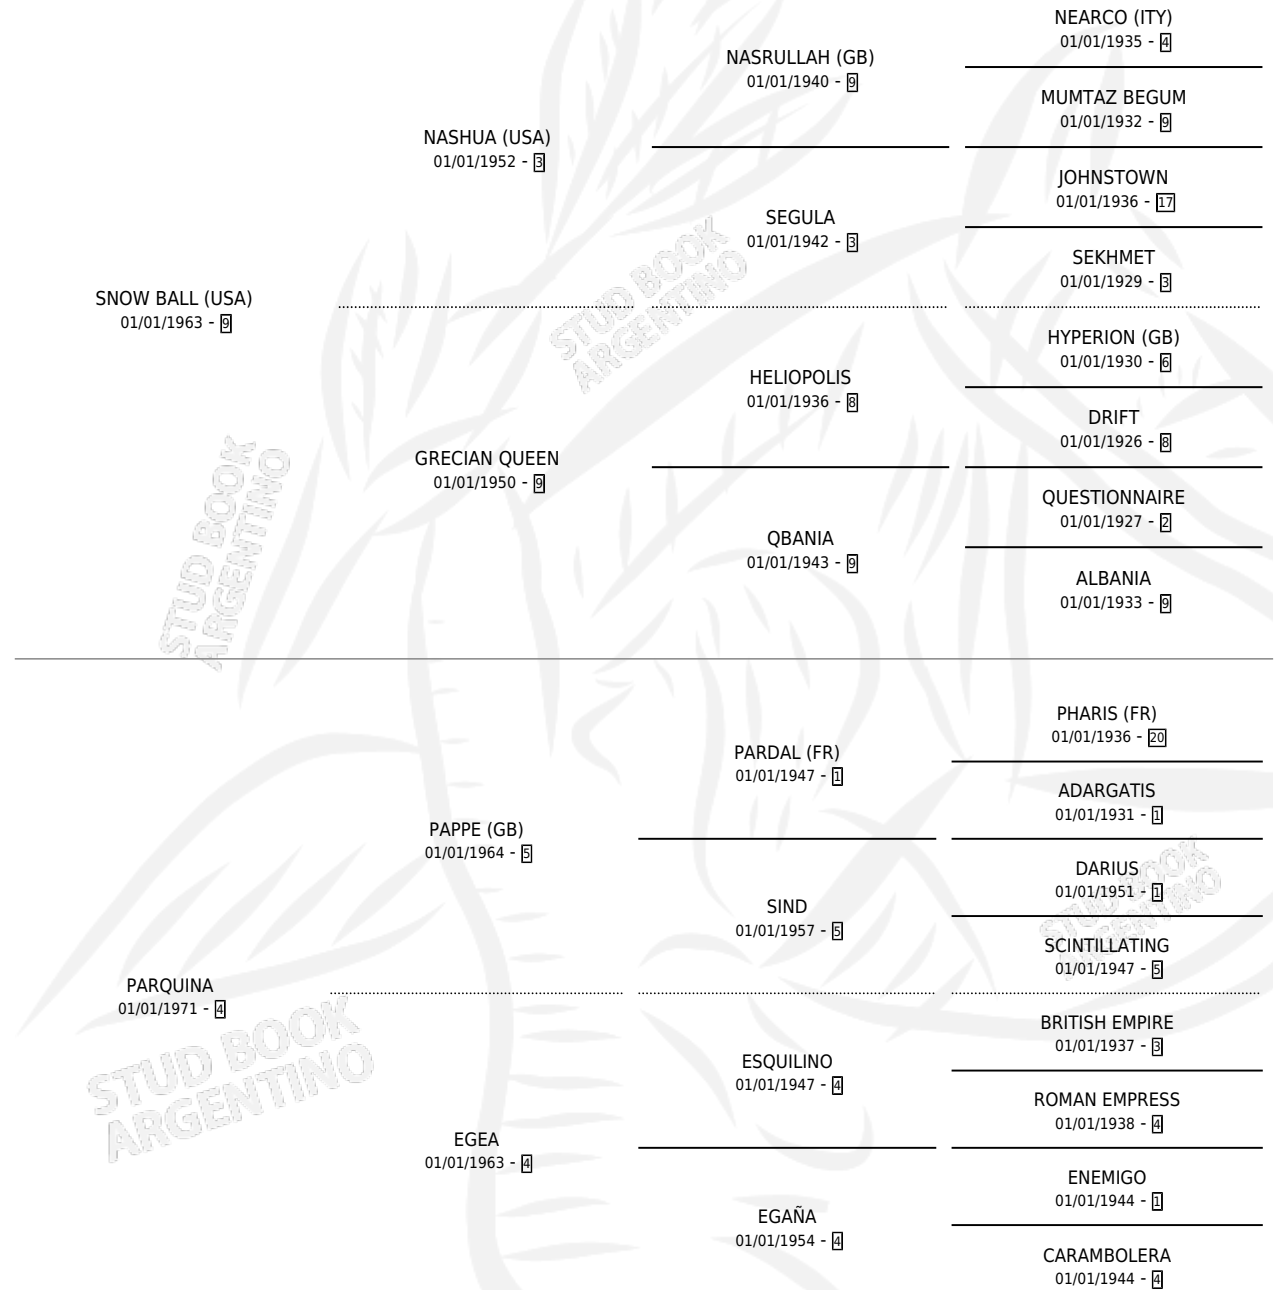

Lugar de nacimiento: Campo particular

Criador: Sin dato

~

HIJOS

	MACHOS	HEMBRAS
5 NACIERON	0	5
2 CORRIERON	0	2
1 GANARON	0	1
0 GANADORES CL	0 GANADORES GR	0 GANADORES G1

PEDIGREE

CAMPAÑA

Solo carreras oficiales de Argentina