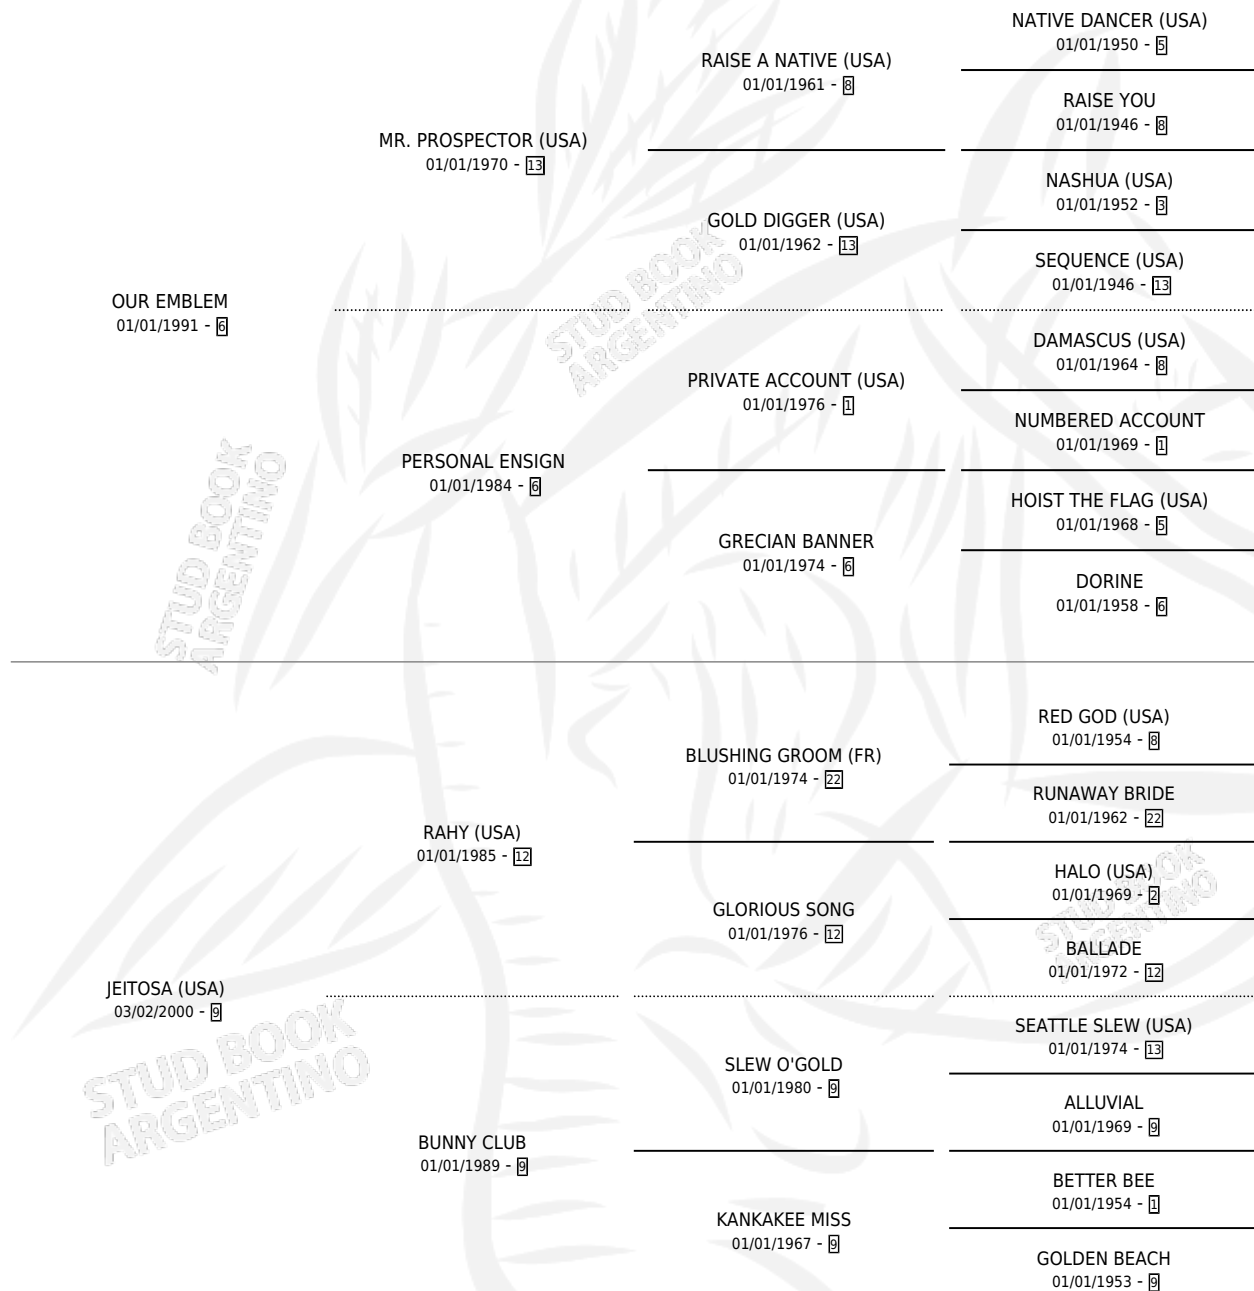

RIVER THE NUTS (BRZ)

por OUR EMBLEM y JEITOSA (USA) por RAHY (USA)

Brasil · Macho · Zaino · SP · 13/07/2005

Familia 9 · Volumen web

ESTADO

TIPIFICACIÓN SANGUÍNEA	X
TIPIFICACIÓN POR ADN	X
PASAPORTE	X
IDENTIFICACIÓN POR MICROCHIP	X
REPRODUCTOR	X

Lugar de nacimiento: Brasil

Criador: Extranjero

PEDIGREE