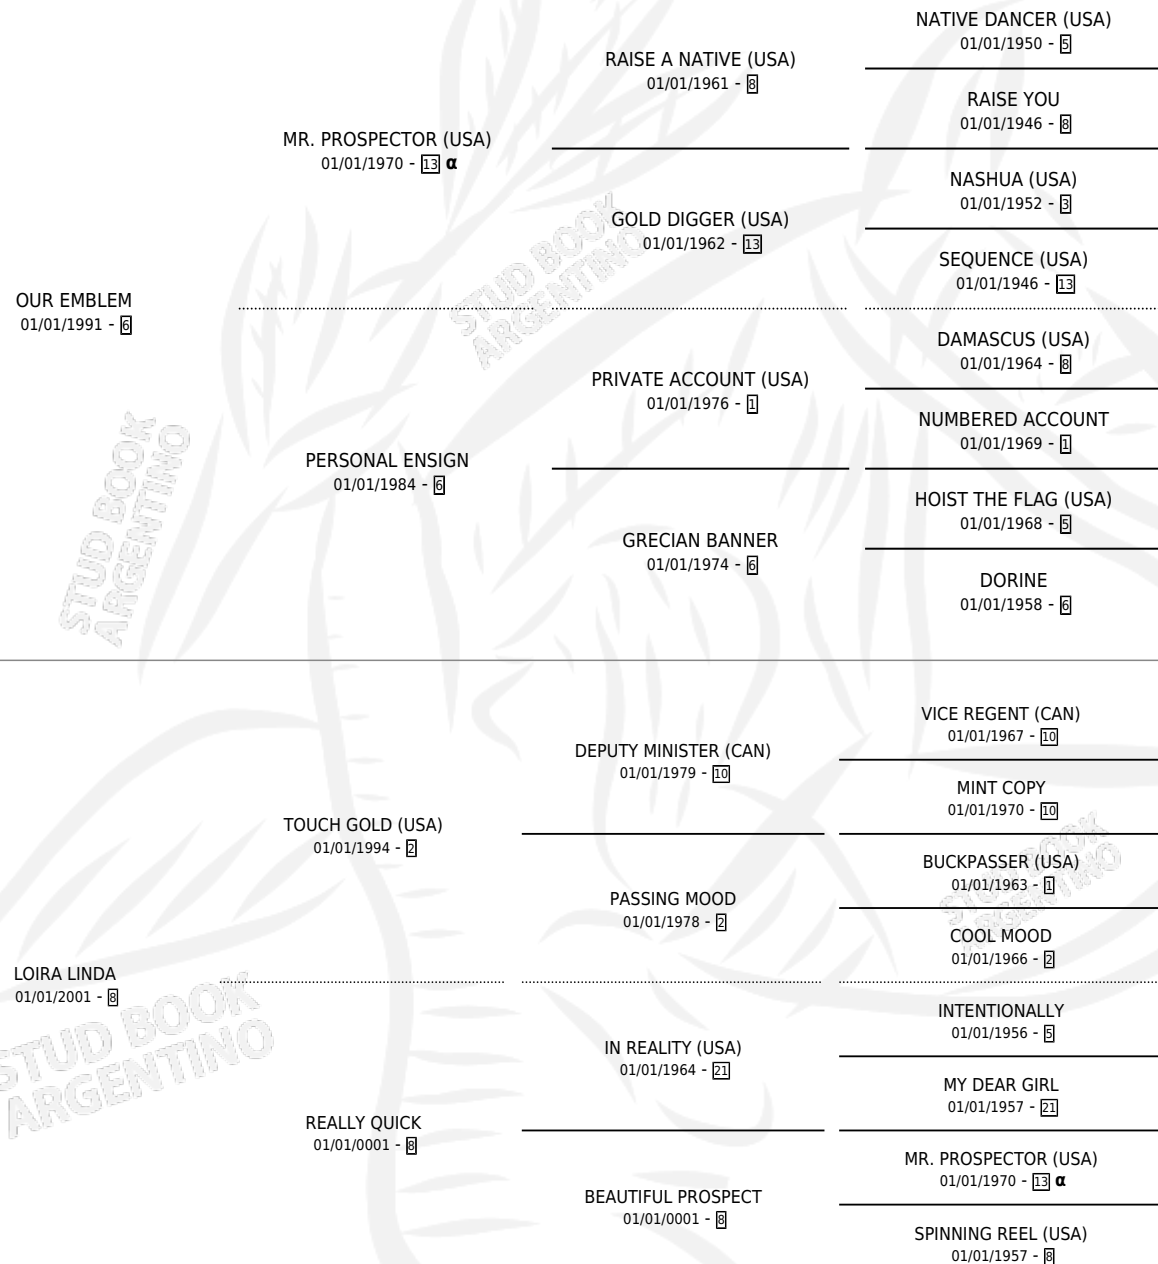

RAINHA CRIS (BRZ)

por OUR EMBLEM y LOIRA LINDA por TOUCH GOLD (USA)

PEDIGREE

Brasil · Hembra · Zaino · SP · 11/07/2005
Familia 8-h · Volumen web

ESTADO

TIPIFICACIÓN SANGUÍNEA	X
TIPIFICACIÓN POR ADN	✓
PASAPORTE	X
IDENTIFICACIÓN POR MICROCHIP	X
REPRODUCTOR	✓

Lugar de nacimiento: Brasil

Criador: Extranjero

~

HIJOS

	MACHOS	HEMBRAS
5 NACIERON	4	1
1 CORRIERON	1	0
1 GANARON	1	0
0 GANADORES CL	0 GANADORES GR	0 GANADORES G1

INBREEDING : α