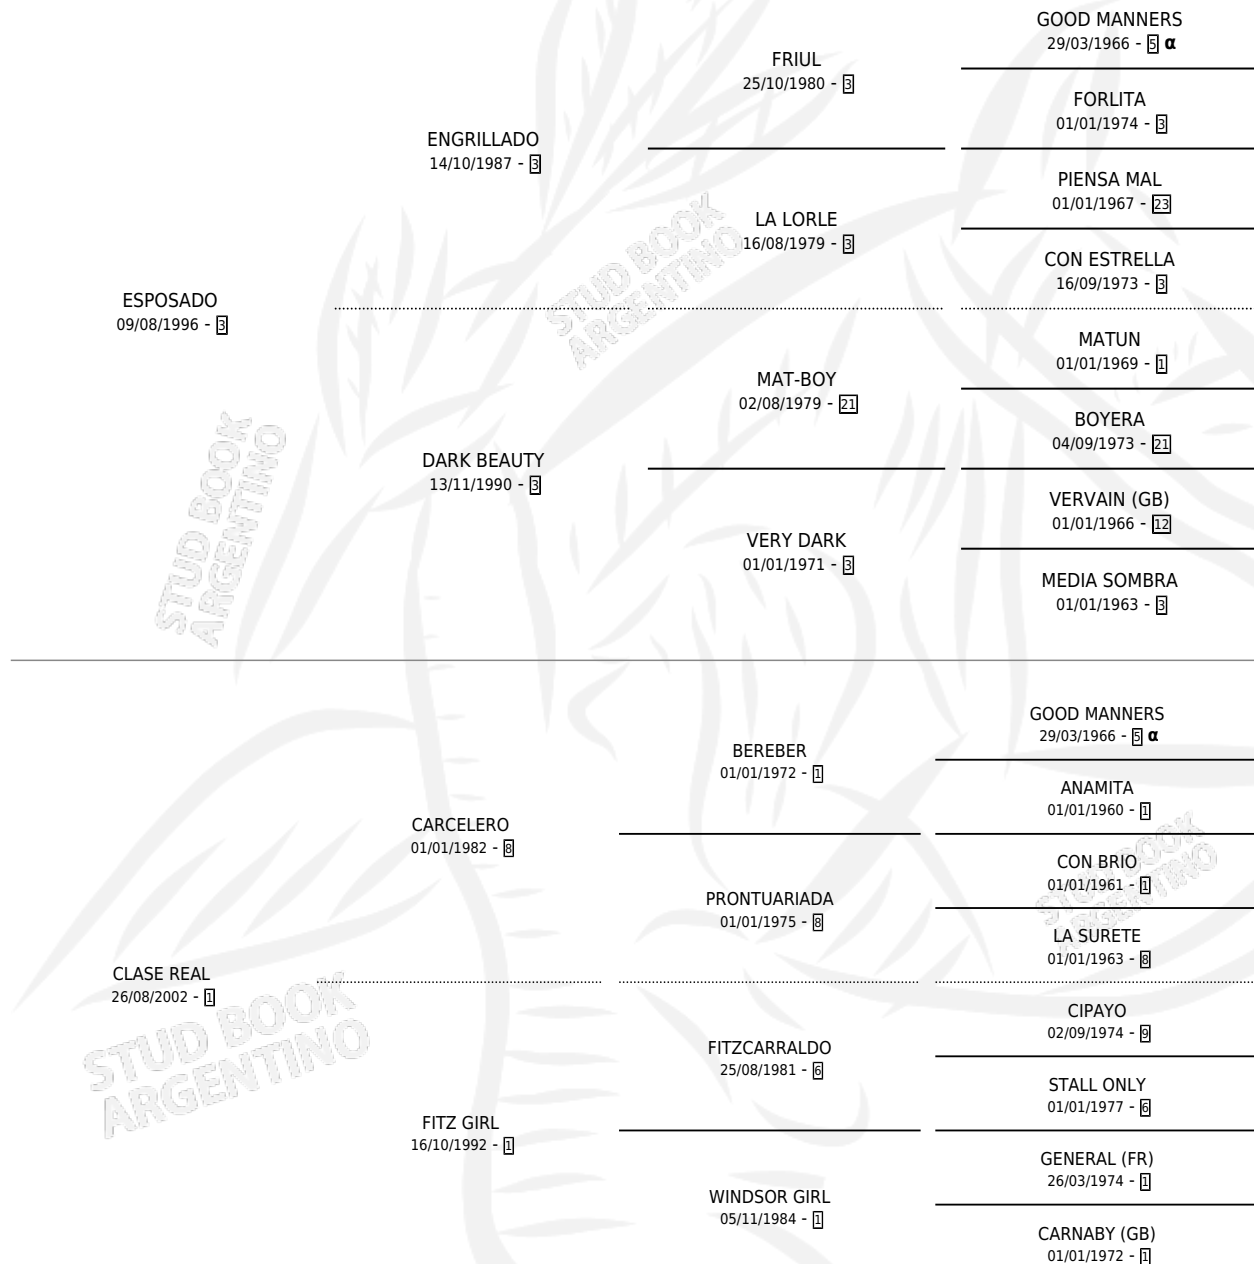

ES MORENA

por **ESPOSADO** y **CLASE REAL** por **CARCELERO**

Argentina · Hembra · Zaino · SP · 05/08/2007
Familia 1-w · Volumen 39

ESTADO

TIPIFICACIÓN SANGUÍNEA	X
TIPIFICACIÓN POR ADN	✓
PASAPORTE	X
IDENTIFICACIÓN POR MICROCHIP	✓
REPRODUCTOR	X

Lugar de nacimiento: Tio Cesar

Criador: Mbazbaz Jose Maria

PEDIGREE

INBREEDING : α

ES MORENA

Datos oficiales del Stud Book Argentino

Documento generado el 06/05/2026

studbook.org.ar