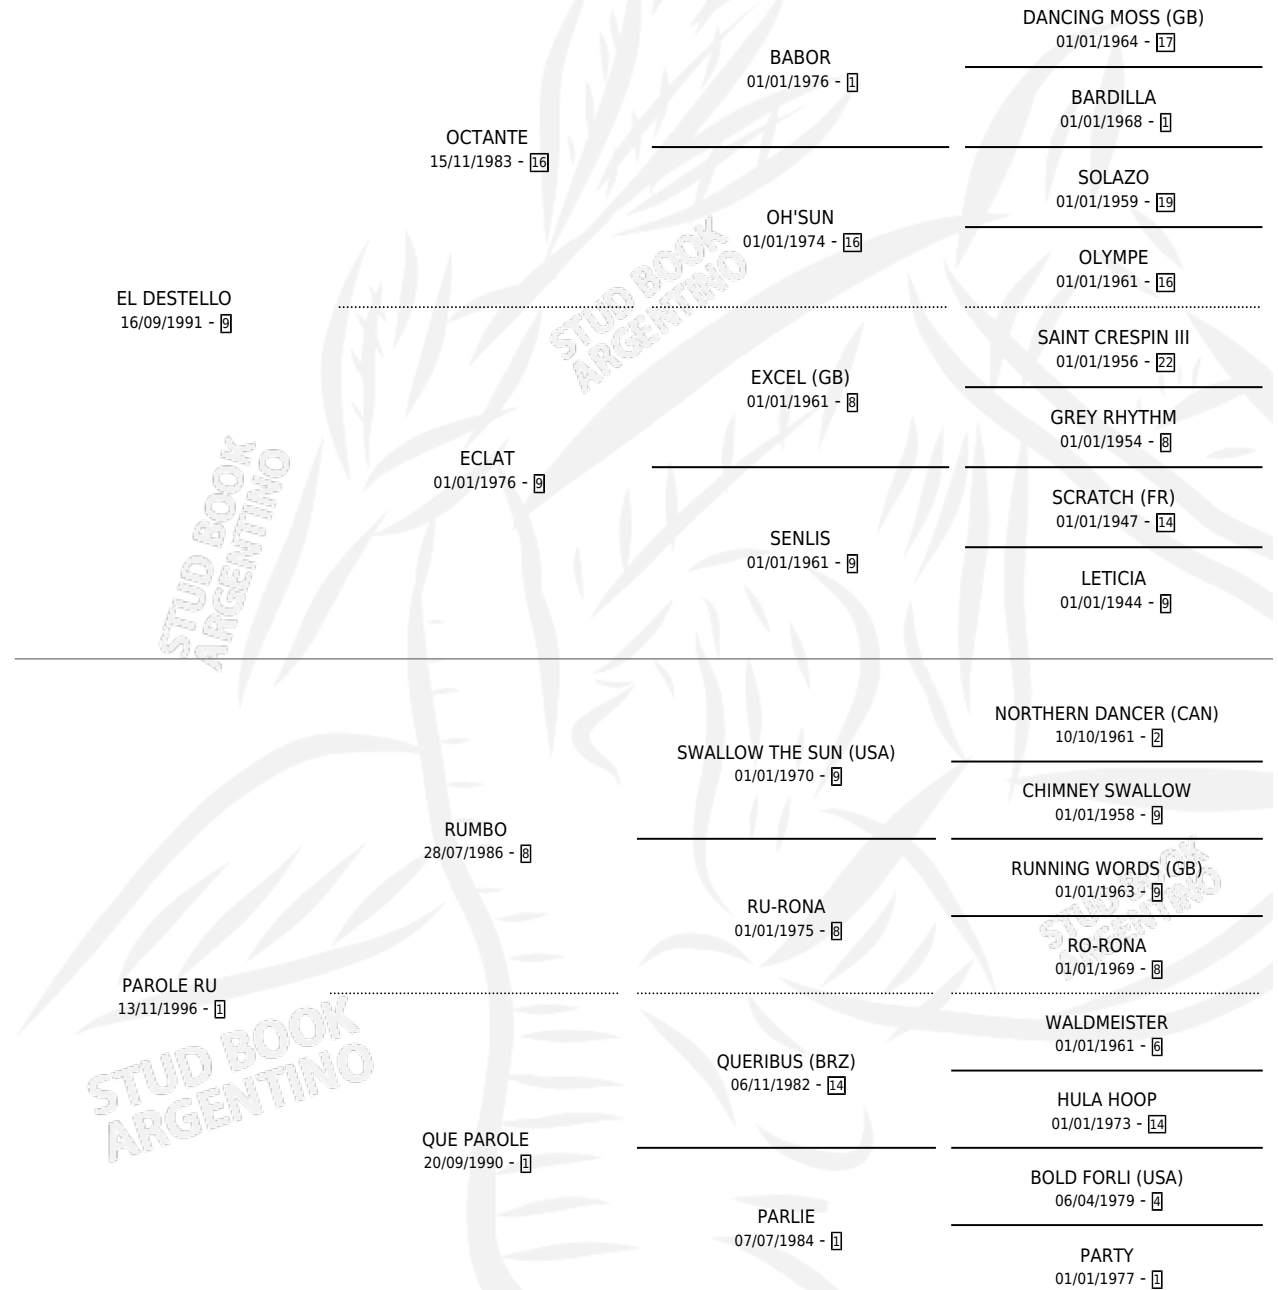

EL PAROLERO

por EL DESTELLO y PAROLE RU por RUMBO

Argentina · Macho · Alazan · SP · 08/11/2007
Familia 1-t · Volumen 39

ESTADO

TIPIFICACIÓN SANGUÍNEA	X
TIPIFICACIÓN POR ADN	✓
PASAPORTE	✓
IDENTIFICACIÓN POR MICROCHIP	✓
REPRODUCTOR	X

Lugar de nacimiento: Mi Sueño

Criador: Gomez Celia Mabel

PEDIGREE

CAMPAÑA

Solo carreras oficiales de Argentina

POR EDAD

EDAD	CC	1°	2°	3°	4°	5°	NP	CLC	CLG	CLCG1	CLGG1	IMPORTE	GANANCIA / CC
5 AÑOS	2	0	0	0	0	0	2	0	0	0	0	\$0	\$0
TOTALES	2	0	0	0	0	0	2	0	0	0	0	\$0	\$0
%		0.0%	0.0%	0.0%	0.0%	0.0%	100%	0.0%	0.0%	0.0%	0.0%		