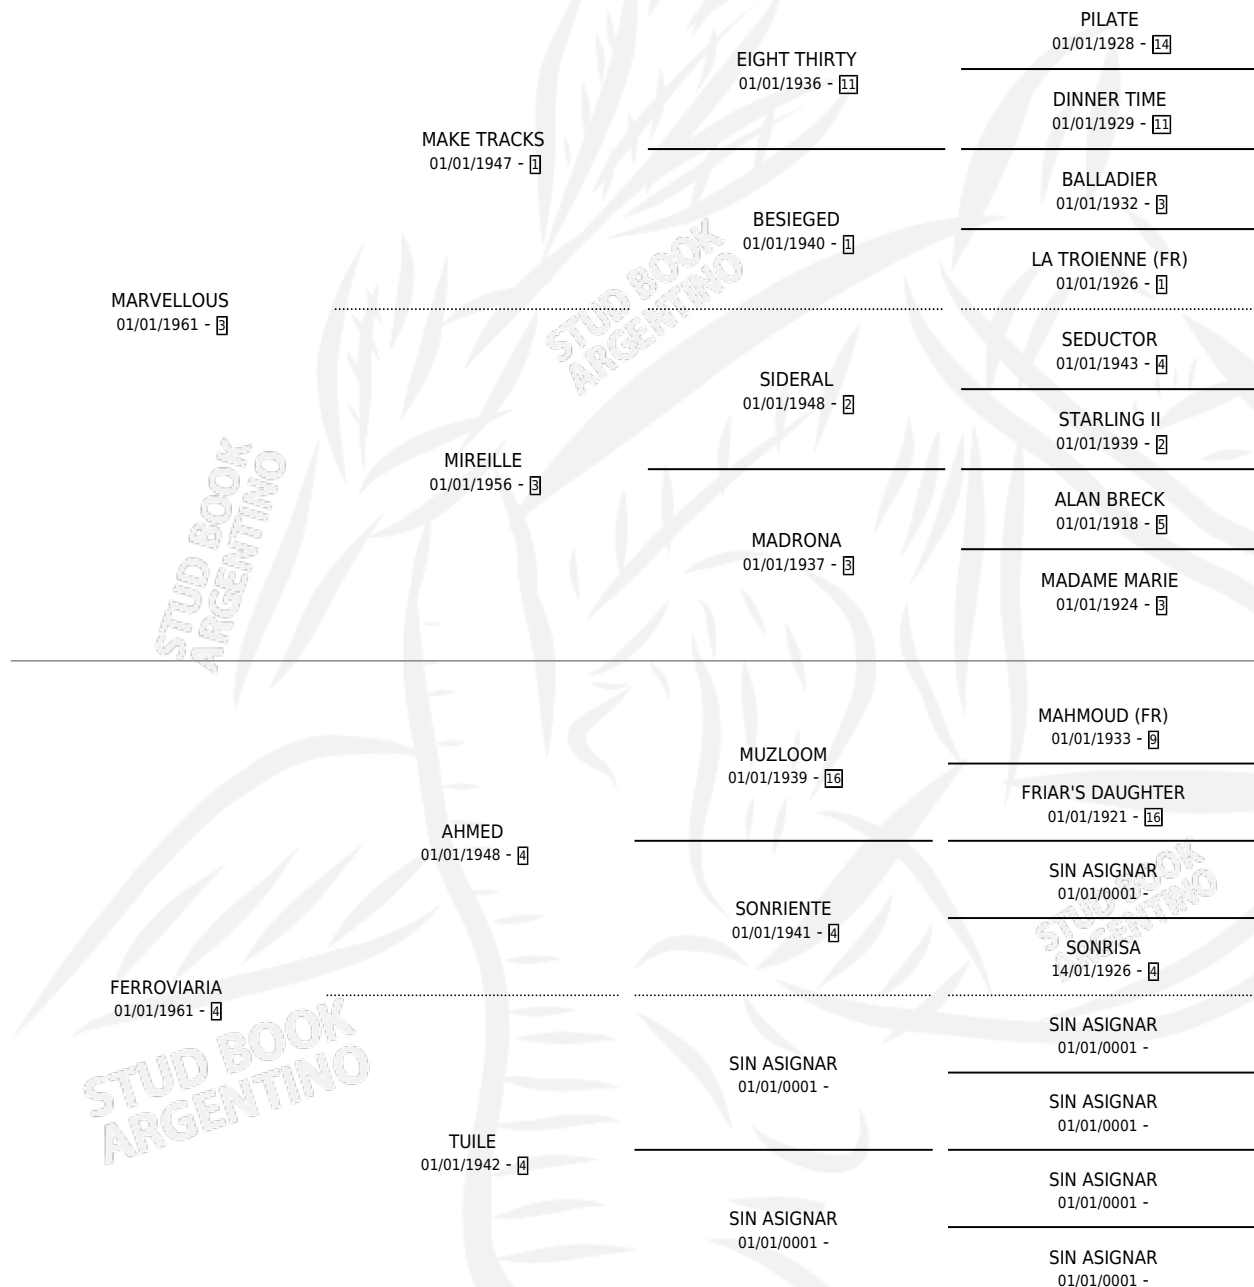

Lugar de nacimiento: Campo particular

Criador: Sin dato

~

HIJOS

	MACHOS	HEMBRAS
5 NACIERON	3	2
1 CORRIERON	1	0
1 GANARON	1	0
0 GANADORES CL	0 GANADORES GR	0 GANADORES G1

PEDIGREE

CAMPAÑA

Solo carreras oficiales de Argentina