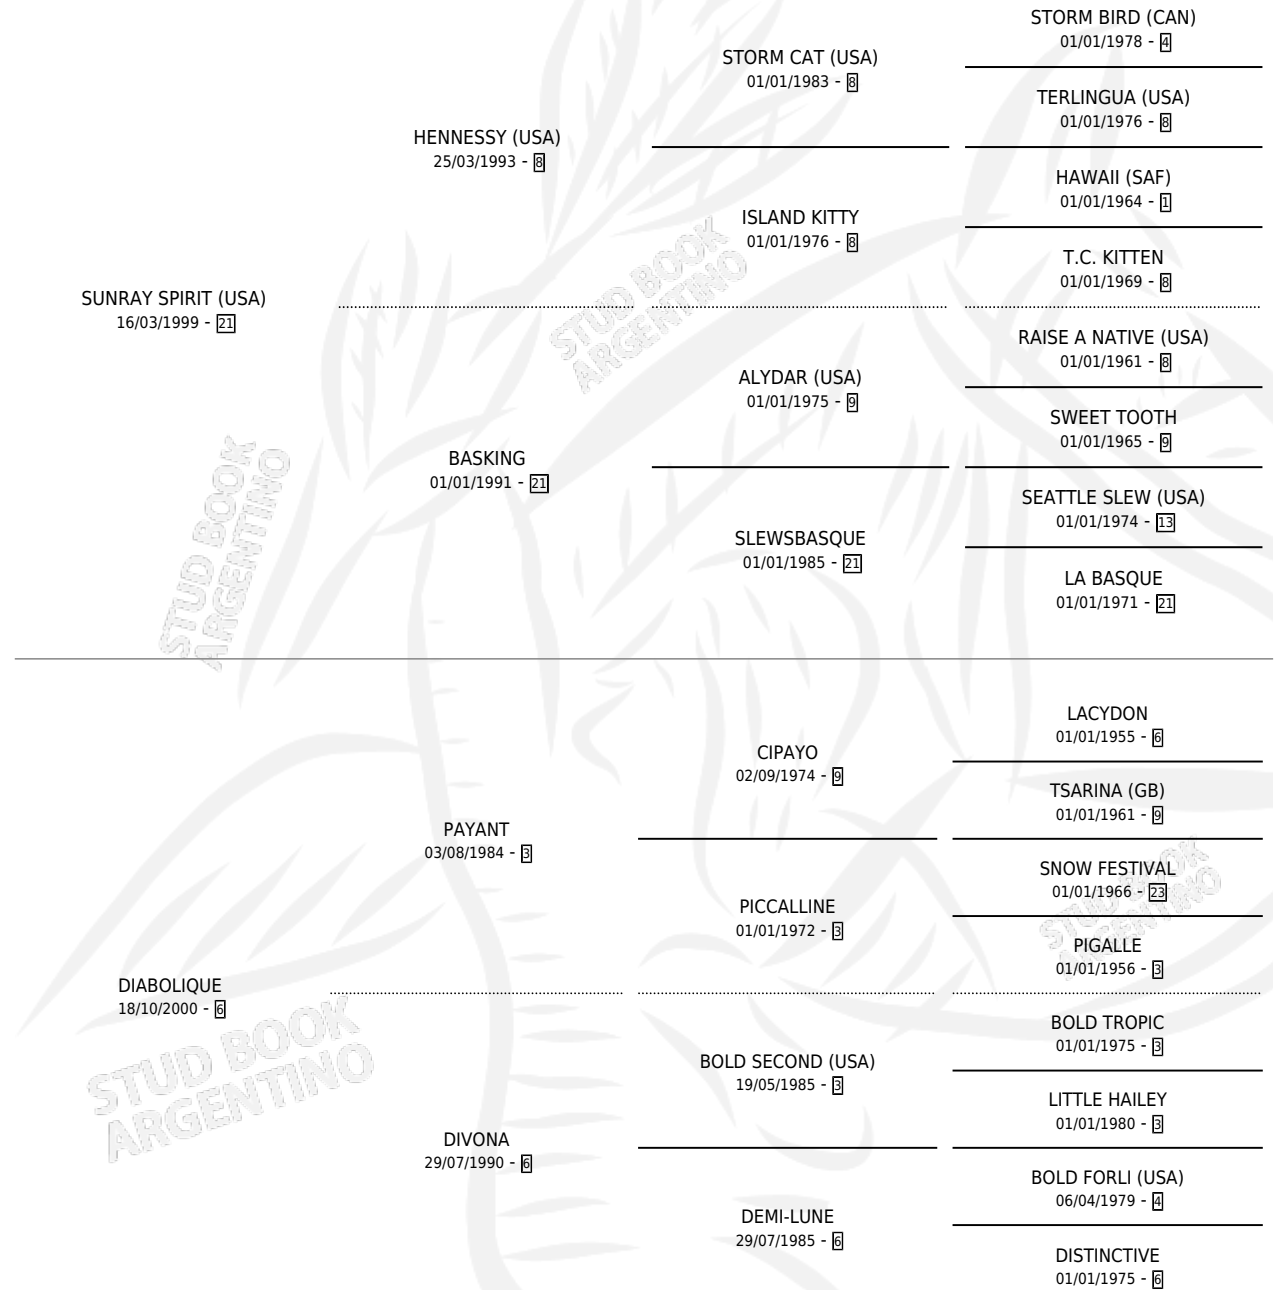

JEI GURUDEV

por **SUNRAY SPIRIT (USA)** y **DIABOLIQUE** por **PAYANT**

Argentina · Macho · Alazan · SP · 04/11/2007
Familia 6-a · Volumen 39

ESTADO

TIPIFICACIÓN SANGUÍNEA	X
TIPIFICACIÓN POR ADN	X
PASAPORTE	X
IDENTIFICACIÓN POR MICROCHIP	X
REPRODUCTOR	X

Lugar de nacimiento: Campo particular

Criador: Sin dato

PEDIGREE

JEI GURUDEV

Datos oficiales del Stud Book Argentino

Documento generado el 08/05/2026

studbook.org.ar