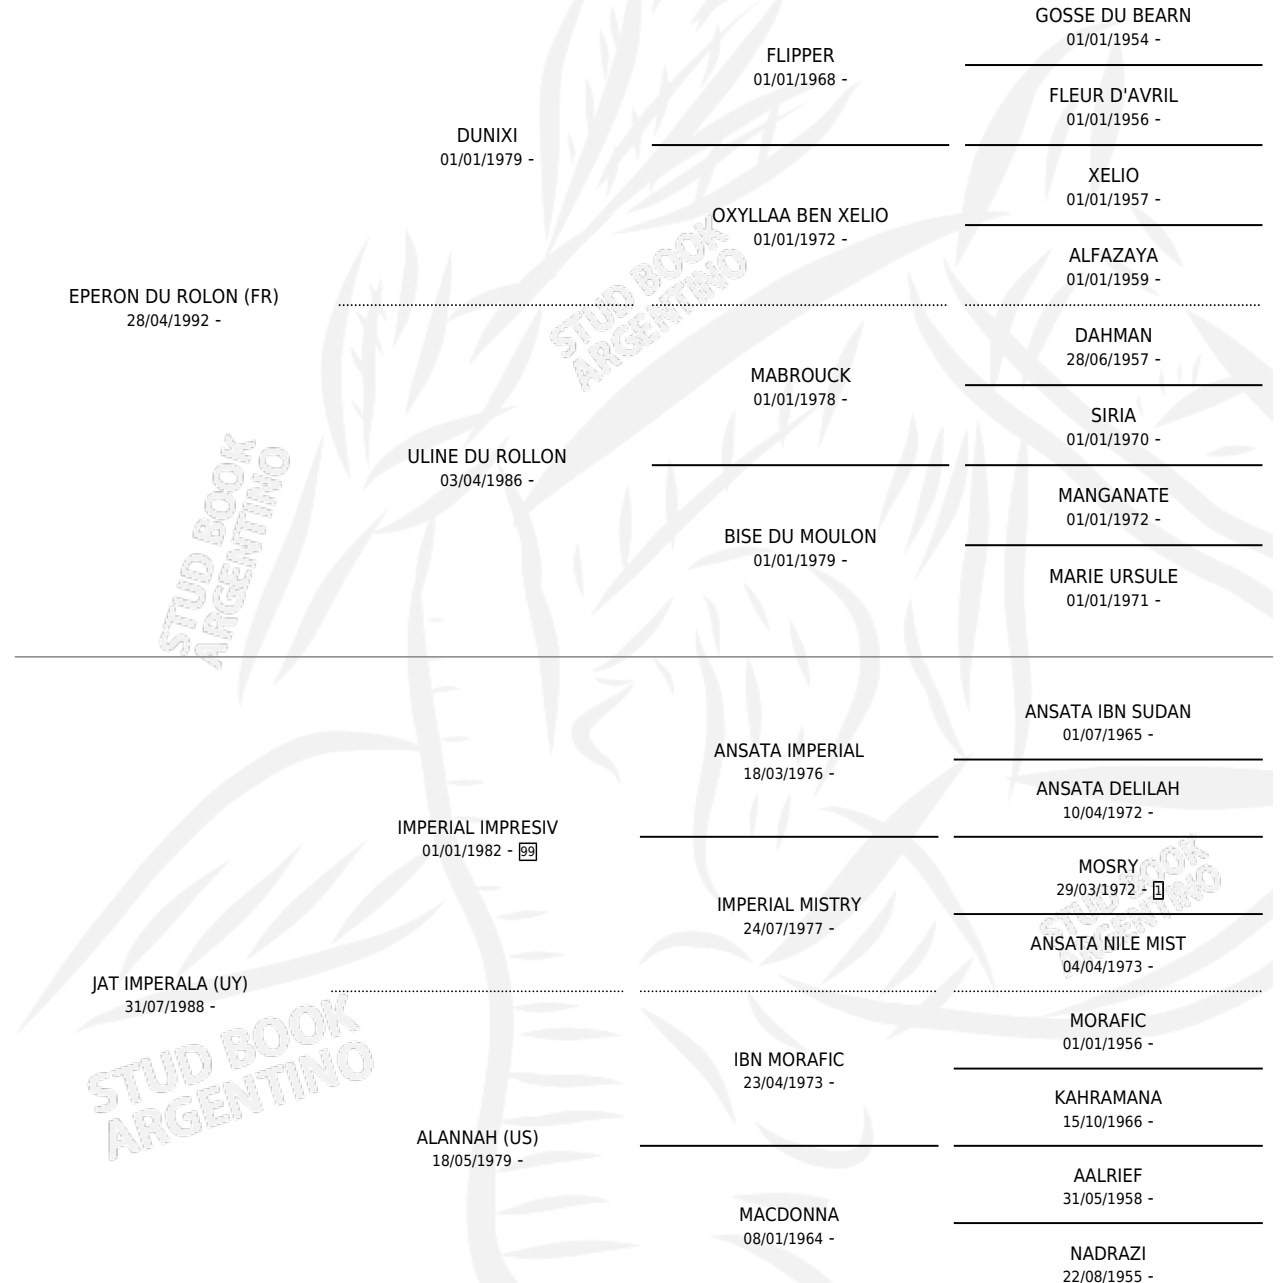

CAL ALA ROLON

por **EPERON DU ROLON (FR)** y **JAT IMPERALA (UY)** por **IMPERIAL IMPRESIV**

Argentina · Hembra · Alazan · AP · 03/12/2007
Familia · Volumen 39

ESTADO

TIPIFICACIÓN SANGUÍNEA	X
TIPIFICACIÓN POR ADN	✓
PASAPORTE	✓
IDENTIFICACIÓN POR MICROCHIP	X
REPRODUCTOR	✓

Lugar de nacimiento: Cal Ramon
Criador: Cal Ramon

~

HIJOS

	MACHOS	HEMBRAS
1 NACIERON	1	0
SIN ACTUACIONES		

PEDIGREE

S

mientos **1** / Efectividad **100%**

PADRILLO