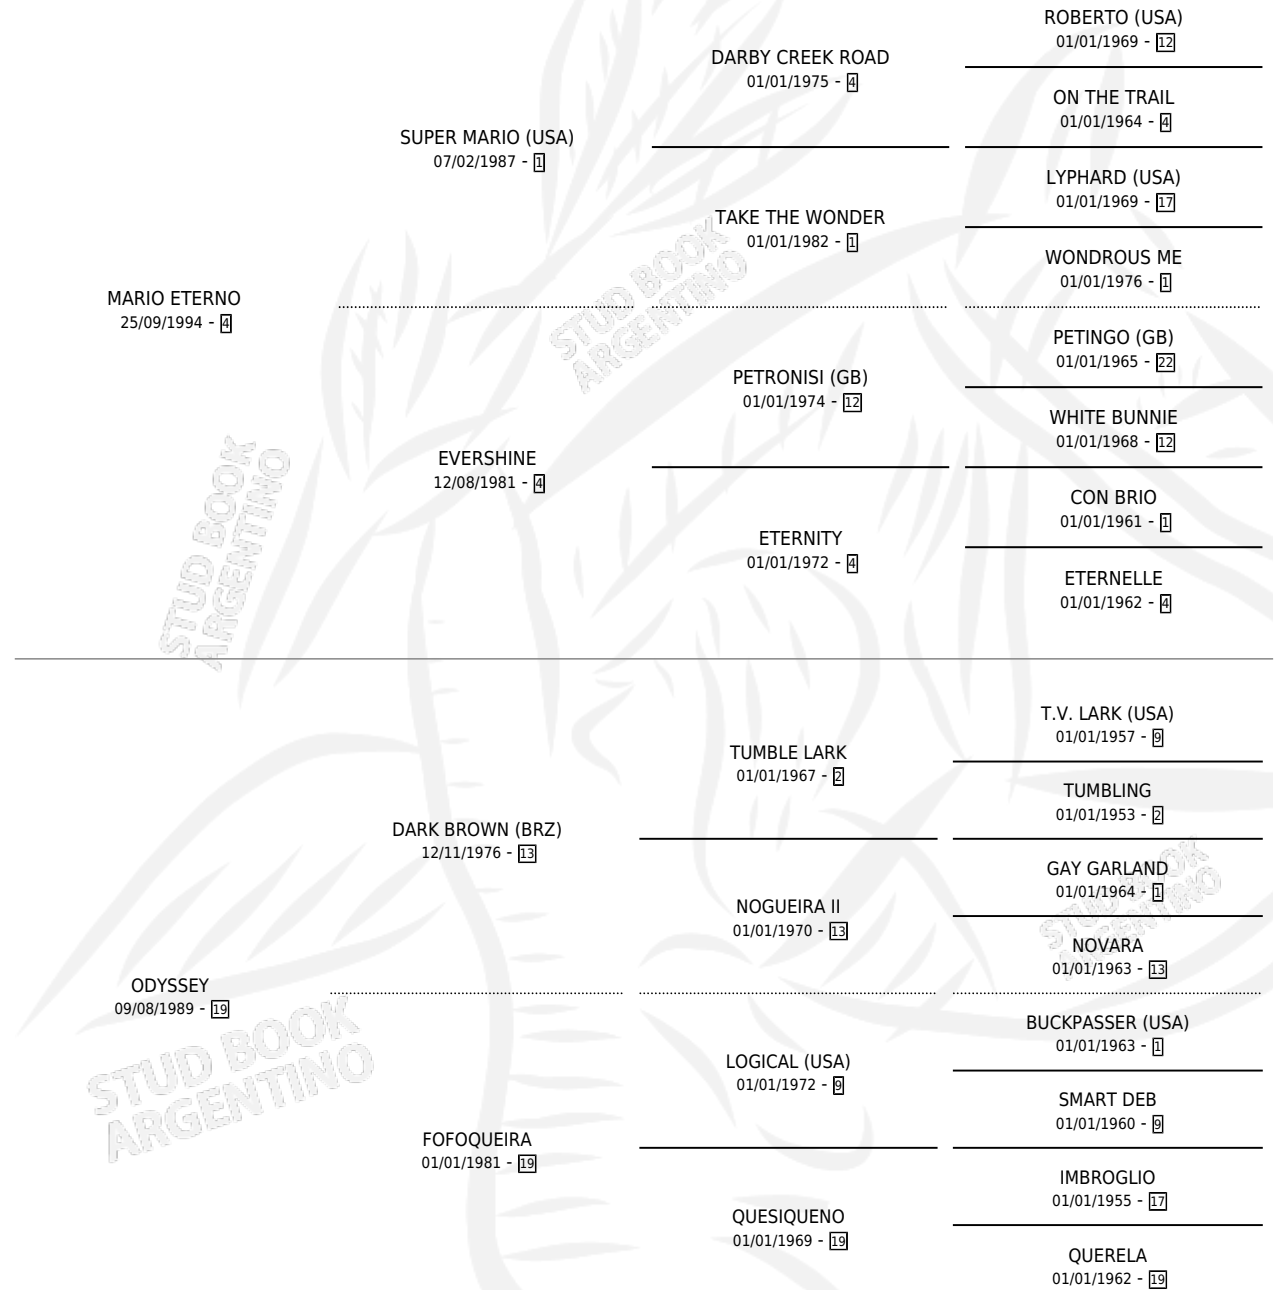

ETERNO ODY

por MARIO ETERNO y ODYSSEY por DARK BROWN (BRZ)

Argentina · Macho · Zaino · SP · 24/10/2007
Familia 19-c · Volumen 39

ESTADO

TIPIFICACIÓN SANGUÍNEA	X
TIPIFICACIÓN POR ADN	✓
PASAPORTE	✓
IDENTIFICACIÓN POR MICROCHIP	✓
REPRODUCTOR	X

Lugar de nacimiento: Melincue

Criador: Galante Norberto Raul

PEDIGREE

CAMPAÑA

Solo carreras oficiales de Argentina

POR EDAD

EDAD	CC	1°	2°	3°	4°	5°	NP	CLC	CLG	CLCG1	CLGG1	IMPORTE	GANANCIA / CC
4 AÑOS	1	0	0	0	0	0	1	0	0	0	0	\$0	\$0
TOTALES	1	0	0	0	0	0	1	0	0	0	0	\$0	\$0
%		0.0%	0.0%	0.0%	0.0%	0.0%	100%	0.0%	0.0%	0.0%	0.0%		