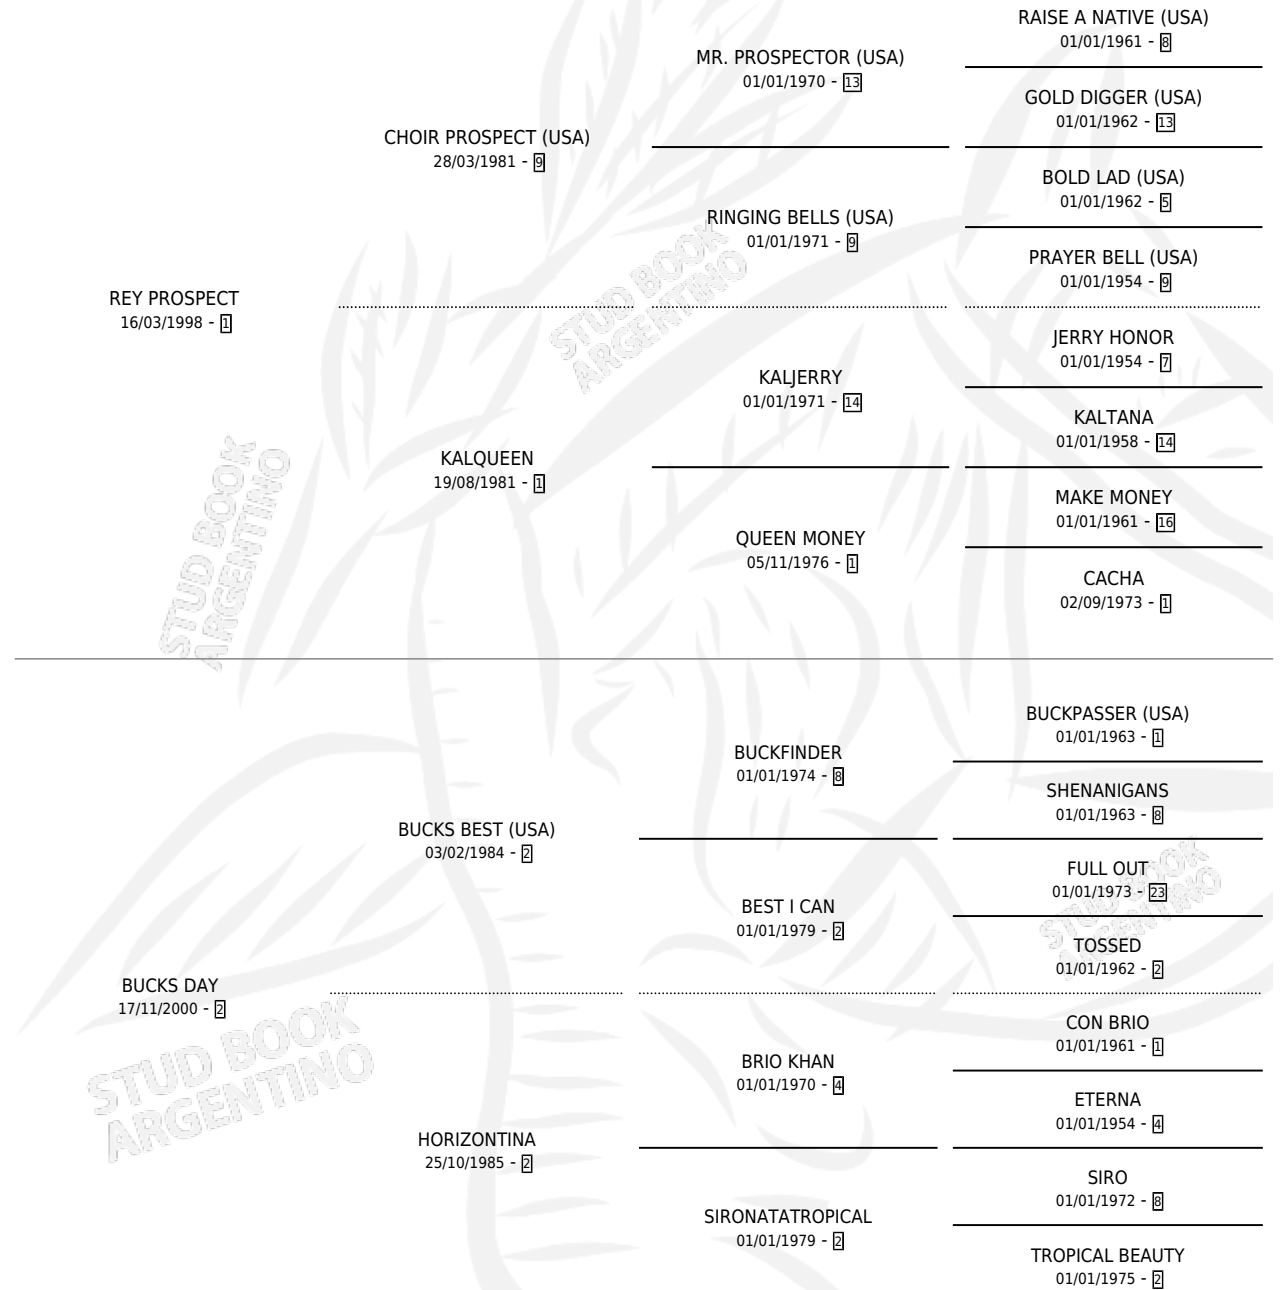

REINA OLVIDADA

por **REY PROSPECT** y **BUCKS DAY** por **BUCKS BEST (USA)**

Argentina · Hembra · Zaino · SP · 30/12/2007
Familia 2-f · Volumen 39

ESTADO

TIPIFICACIÓN SANGUÍNEA	X
TIPIFICACIÓN POR ADN	✓
PASAPORTE	✓
IDENTIFICACIÓN POR MICROCHIP	✓
REPRODUCTOR	✓

Lugar de nacimiento: Traslasierra

Criador: Sin dato

~

HIJOS

	MACHOS	HEMBRAS
1 NACIERON	0	1

SIN ACTUACIONES

PEDIGREE