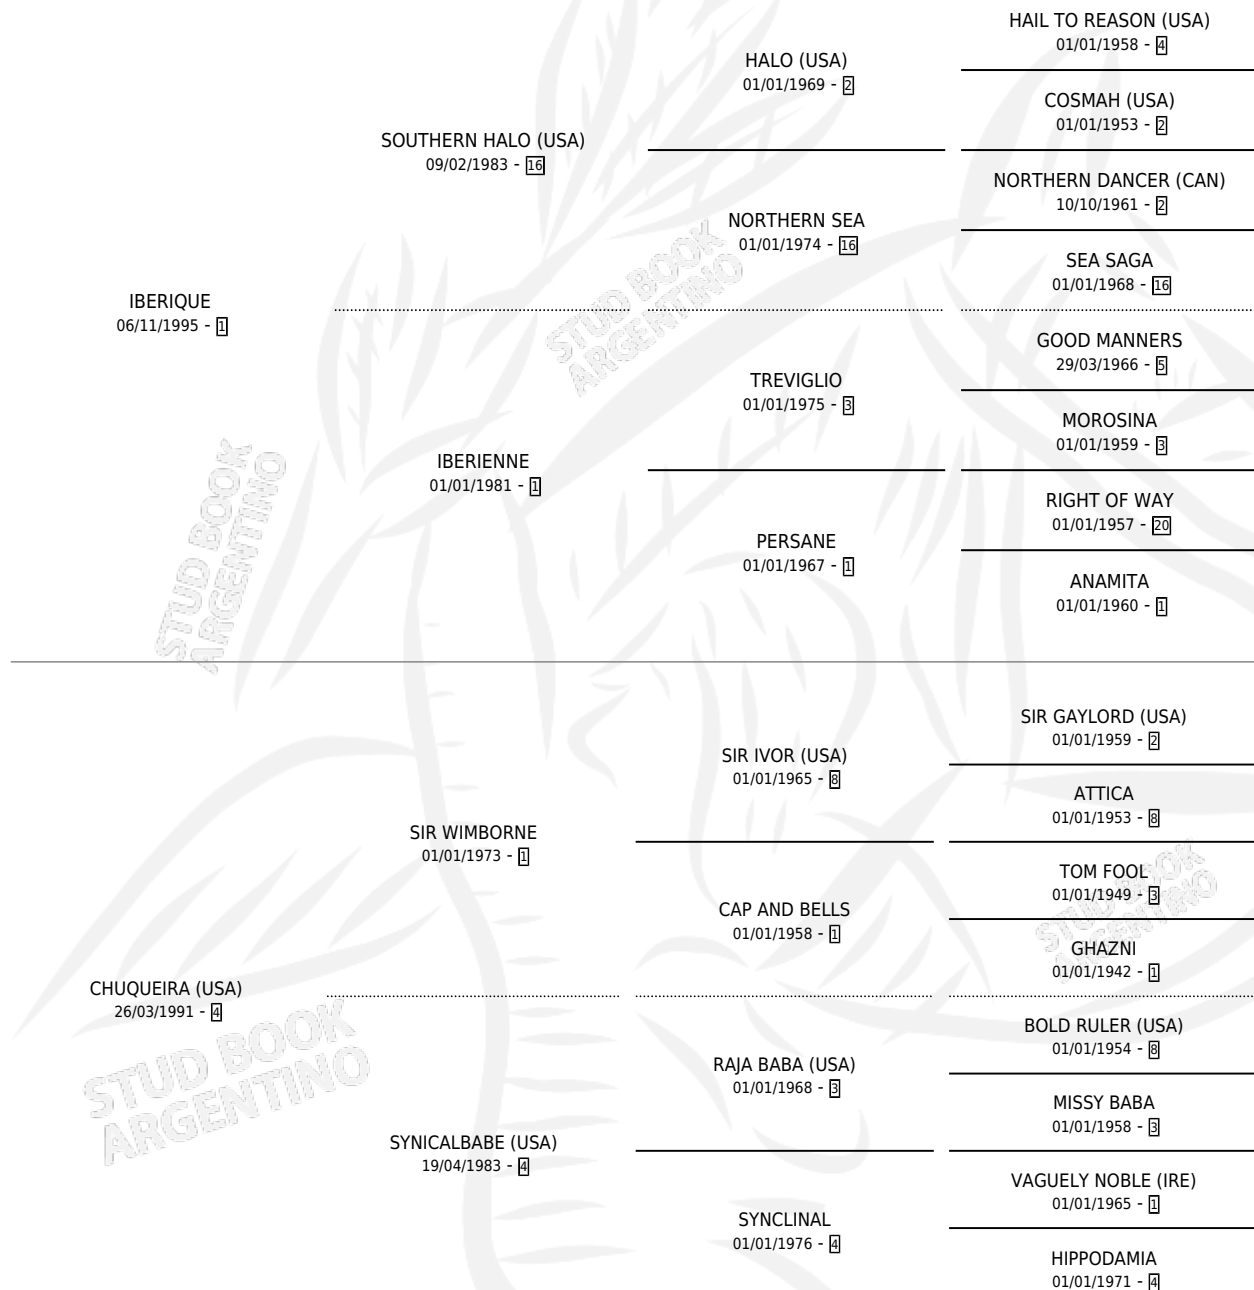

IBER CHUQUEIRO

por **IBERIQUE** y **CHUQUEIRA (USA)** por **SIR WIMBORNE**

Argentina · Macho · Zaino · SP · 09/09/2006
Familia 4-d · Volumen 39

ESTADO

TIPIFICACIÓN SANGUÍNEA	X
TIPIFICACIÓN POR ADN	✓
PASAPORTE	X
IDENTIFICACIÓN POR MICROCHIP	X
REPRODUCTOR	X

Lugar de nacimiento: Vadarkblar

Criador: Sin dato

PEDIGREE

CAMPAÑA

Solo carreras oficiales de Argentina

POR EDAD

EDAD	CC	1°	2°	3°	4°	5°	NP	CLC	CLG	CLCG1	CLGG1	IMPORTE	GANANCIA / CC
3 AÑOS	6	1	0	0	2	0	3	0	0	0	0	\$30,940	\$5,157
4 AÑOS	7	1	0	2	0	1	3	0	0	0	0	\$37,660	\$5,380
7 AÑOS	1	0	0	0	0	0	1	0	0	0	0	\$0	\$0
TOTALES	14	2	0	2	2	1	7	0	0	0	0	\$68,600	\$4,900
%		14.3%	0.0%	14.3%	14.3%	7.1%	50.0%	0.0%	0.0%	0.0%	0.0%		