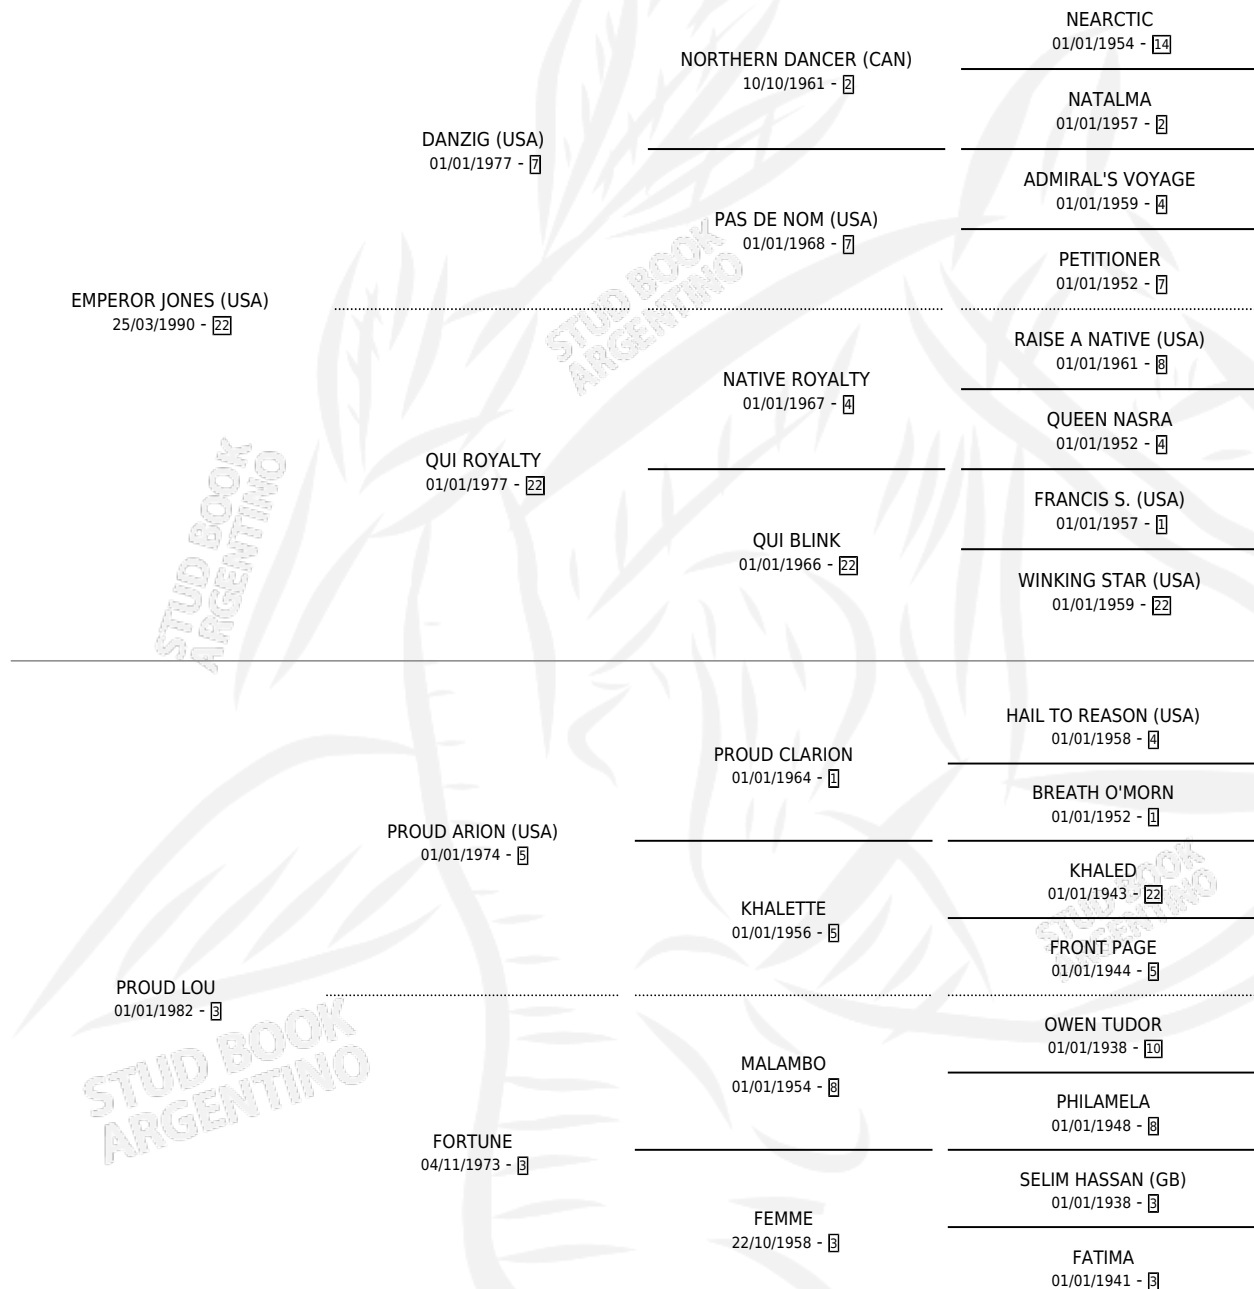

PROUD LU EMPER

por **EMPEROR JONES (USA)** y **PROUD LOU** por **PROUD ARION (USA)**

Argentina · Hembra · Zaino · SP · 24/01/2008
Familia 3-n · Volumen 40

ESTADO

TIPIFICACIÓN SANGUÍNEA	X
TIPIFICACIÓN POR ADN	✓
PASAPORTE	✓
IDENTIFICACIÓN POR MICROCHIP	✓
REPRODUCTOR	✓

Lugar de nacimiento: Firmamento
Criador: Firmamento

PEDIGREE

CAMPAÑA

Solo carreras oficiales de Argentina

POR EDAD

EDAD	CC	1°	2°	3°	4°	5°	NP	CLC	CLG	CLCG1	CLGG1	IMPORTE	GANANCIA / CC
4 AÑOS	3	0	0	0	0	0	3	0	0	0	0	\$0	\$0
5 AÑOS	9	0	0	0	0	0	9	0	0	0	0	\$0	\$0
TOTALES	12	0	0	0	0	0	12	0	0	0	0	\$0	\$0
%		0.0%	0.0%	0.0%	0.0%	0.0%	100%	0.0%	0.0%	0.0%	0.0%		