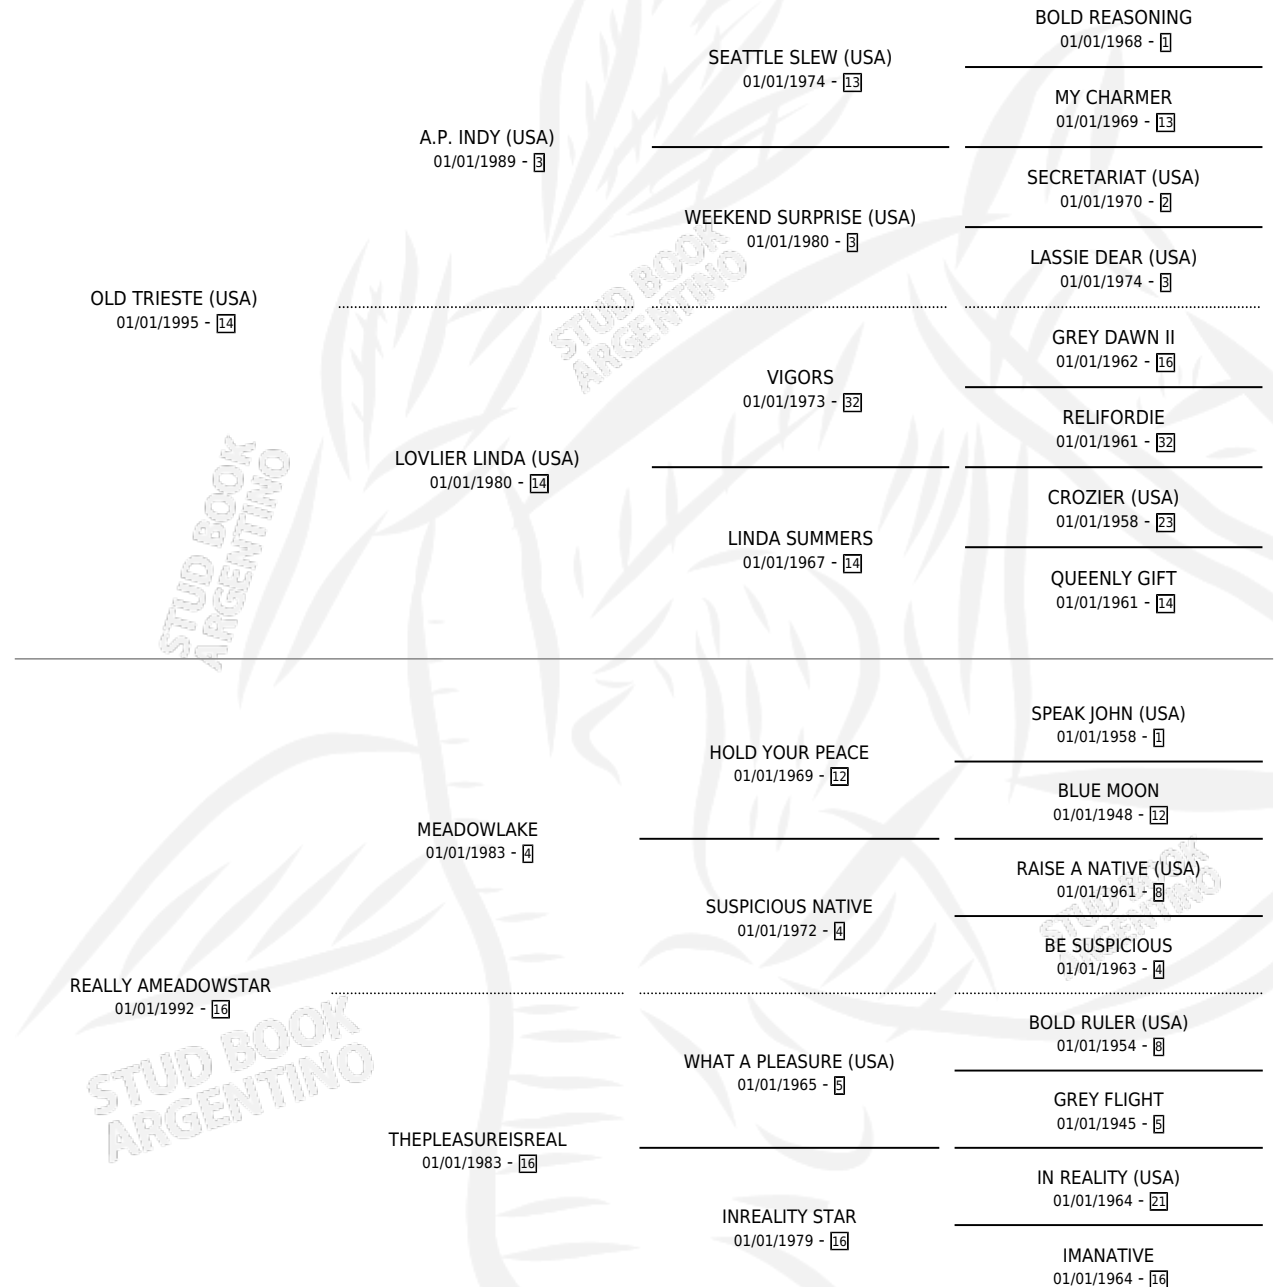

TUSCAN STAR (USA)

por OLD TRIESTE (USA) y REALLY AMEADOWSTAR por MEADOWLAKE

Estados Unidos · Hembra · Alazan · SP · 09/02/2003
Familia 16-g · Volumen web

ESTADO

TIPIFICACIÓN SANGUÍNEA	X
TIPIFICACIÓN POR ADN	✓
PASAPORTE	X
IDENTIFICACIÓN POR MICROCHIP	X
REPRODUCTOR	✓

Lugar de nacimiento: Estados Unidos

Criador: Extranjero

PEDIGREE

EXPORTACIÓN / IMPORTACIÓN

FECHA	MOVIMIENTO	PAÍS
21/02/2008	IMPORTADO	ESTADOS UNIDOS

~

CAMPAÑA

Solo carreras oficiales de Argentina

Ganadora en San Isidro - \$15,750, a los 5 años.

POR DISTANCIA

HIPODROMO	CC	1°	2°	3°	4°	5°	NP	CLC	CLG	CLCG1	CLGG1	IMPORTE
LA PLATA	1	0	0	0	0	0	1	0	0	0	0	\$0
1100 MTS	1	0	0	0	0	0	1	0	0	0	0	\$0
PALERMO	2	0	0	0	0	0	2	0	0	0	0	\$0
1400 MTS	1	0	0	0	0	0	1	0	0	0	0	\$0
1600 MTS	1	0	0	0	0	0	1	0	0	0	0	\$0
SAN ISIDRO	2	1	0	0	0	1	0	0	0	0	0	\$15,750
1400 MTS	2	1	0	0	0	1	0	0	0	0	0	\$15,750