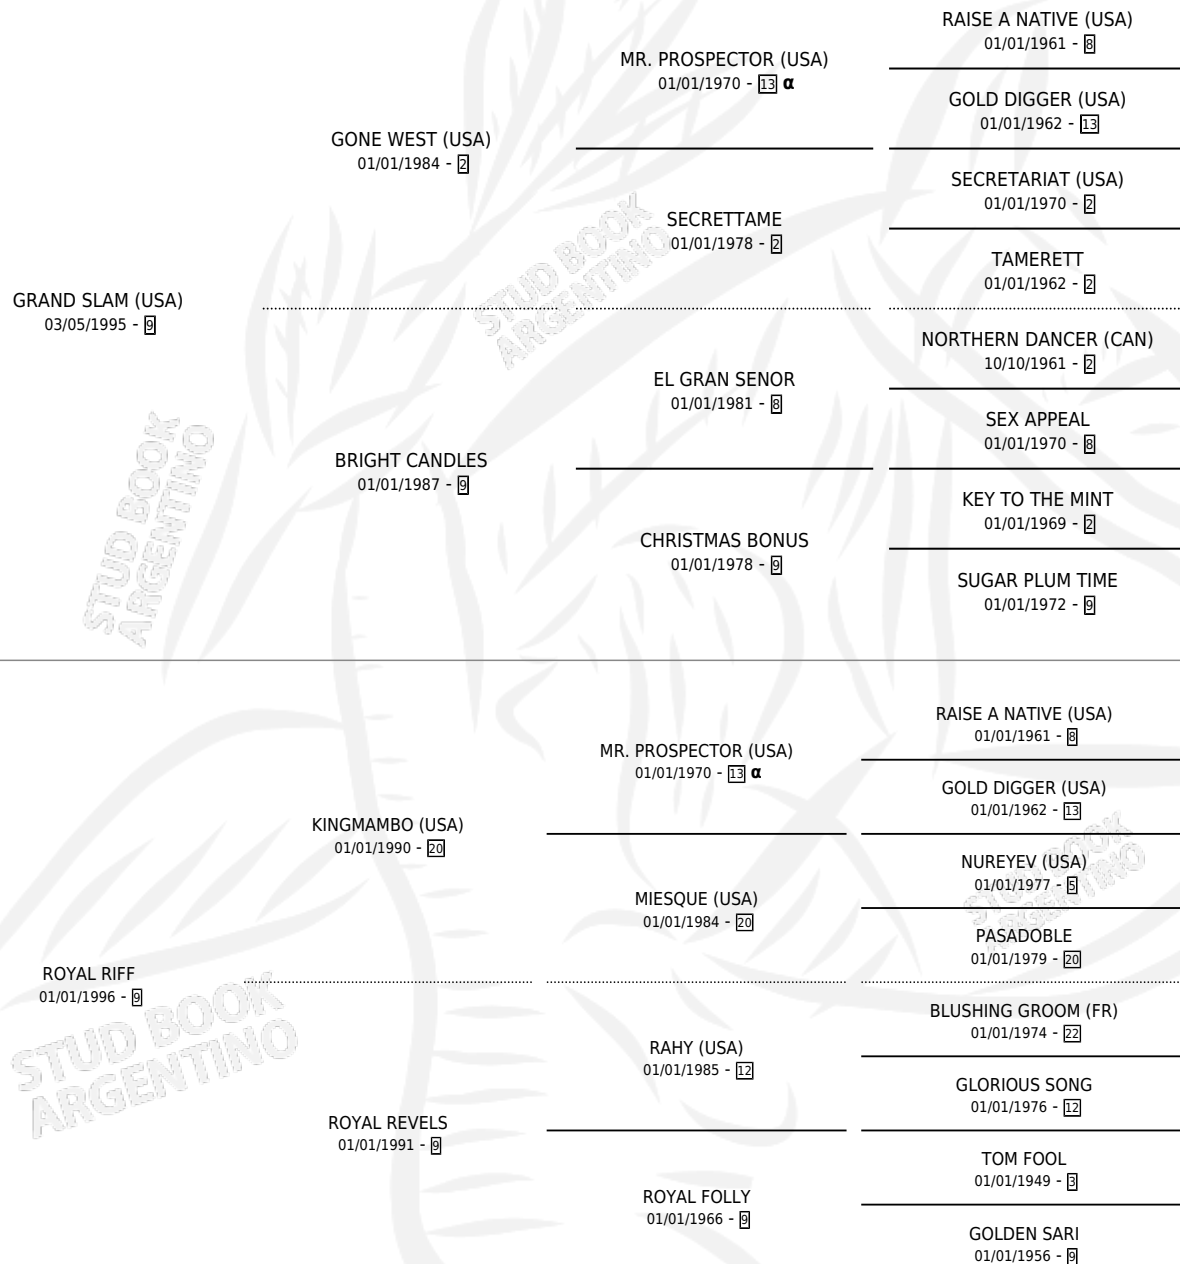

# KEY CARD (USA)

por **GRAND SLAM (USA)** y **ROYAL RIFF** por **KINGMAMBO (USA)**

Estados Unidos · Hembra · Zaino · SP · 18/03/2003  
Familia 9-f · Volumen web

## ESTADO

TIPIFICACIÓN SANGUÍNEA	X
TIPIFICACIÓN POR ADN	✓
PASAPORTE	X
IDENTIFICACIÓN POR MICROCHIP	X
REPRODUCTOR	✓

**Lugar de nacimiento:** Estados Unidos

**Criador:** Extranjero

~

## EXPORTACIÓN / IMPORTACIÓN

FECHA	MOVIMIENTO	PAÍS
08/06/2017	EXPORTADO	URUGUAY
21/02/2008	IMPORTADO	ESTADOS UNIDOS