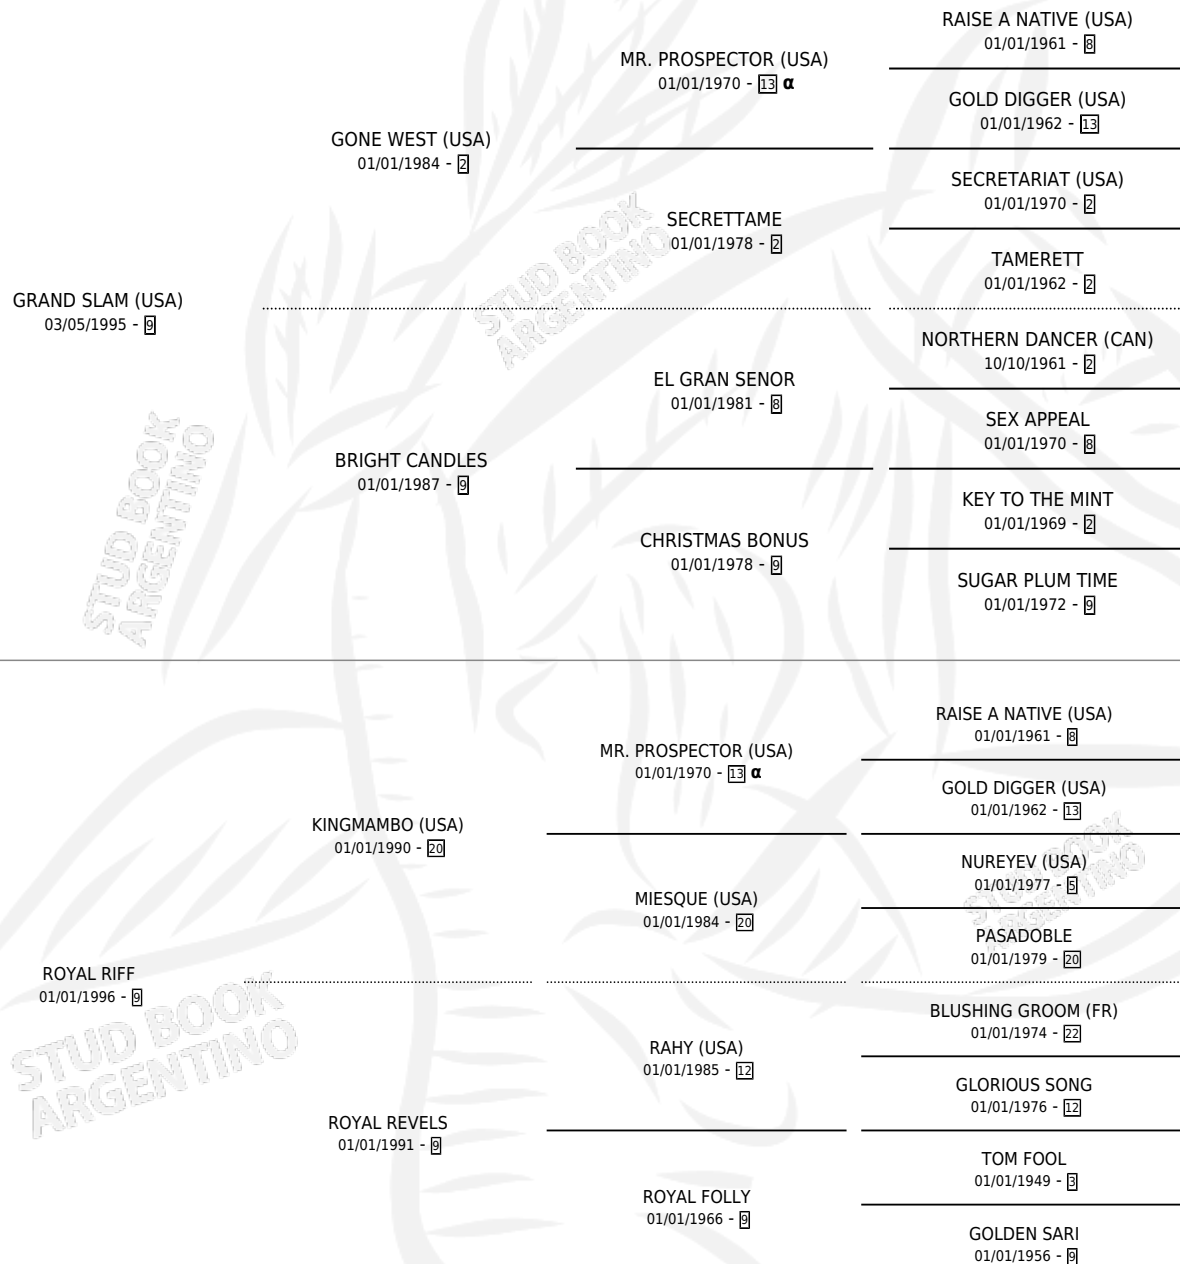

KEY CARD (USA)

por **GRAND SLAM (USA)** y **ROYAL RIFF** por **KINGMAMBO (USA)**

Estados Unidos · Hembra · Zaino · SP · 18/03/2003
Familia 9-f · Volumen web

ESTADO

TIPIFICACIÓN SANGUÍNEA	X
TIPIFICACIÓN POR ADN	✓
PASAPORTE	X
IDENTIFICACIÓN POR MICROCHIP	X
REPRODUCTOR	✓

Lugar de nacimiento: Estados Unidos

Criador: Extranjero

~

HIJOS

	MACHOS	HEMBRAS
7 NACIERON	4	3
5 CORRIERON	3	2
4 GANARON	3	1
2 GANADORES CL	0 GANADORES GR	0 GANADORES G1

PEDIGREE

INBREEDING : α