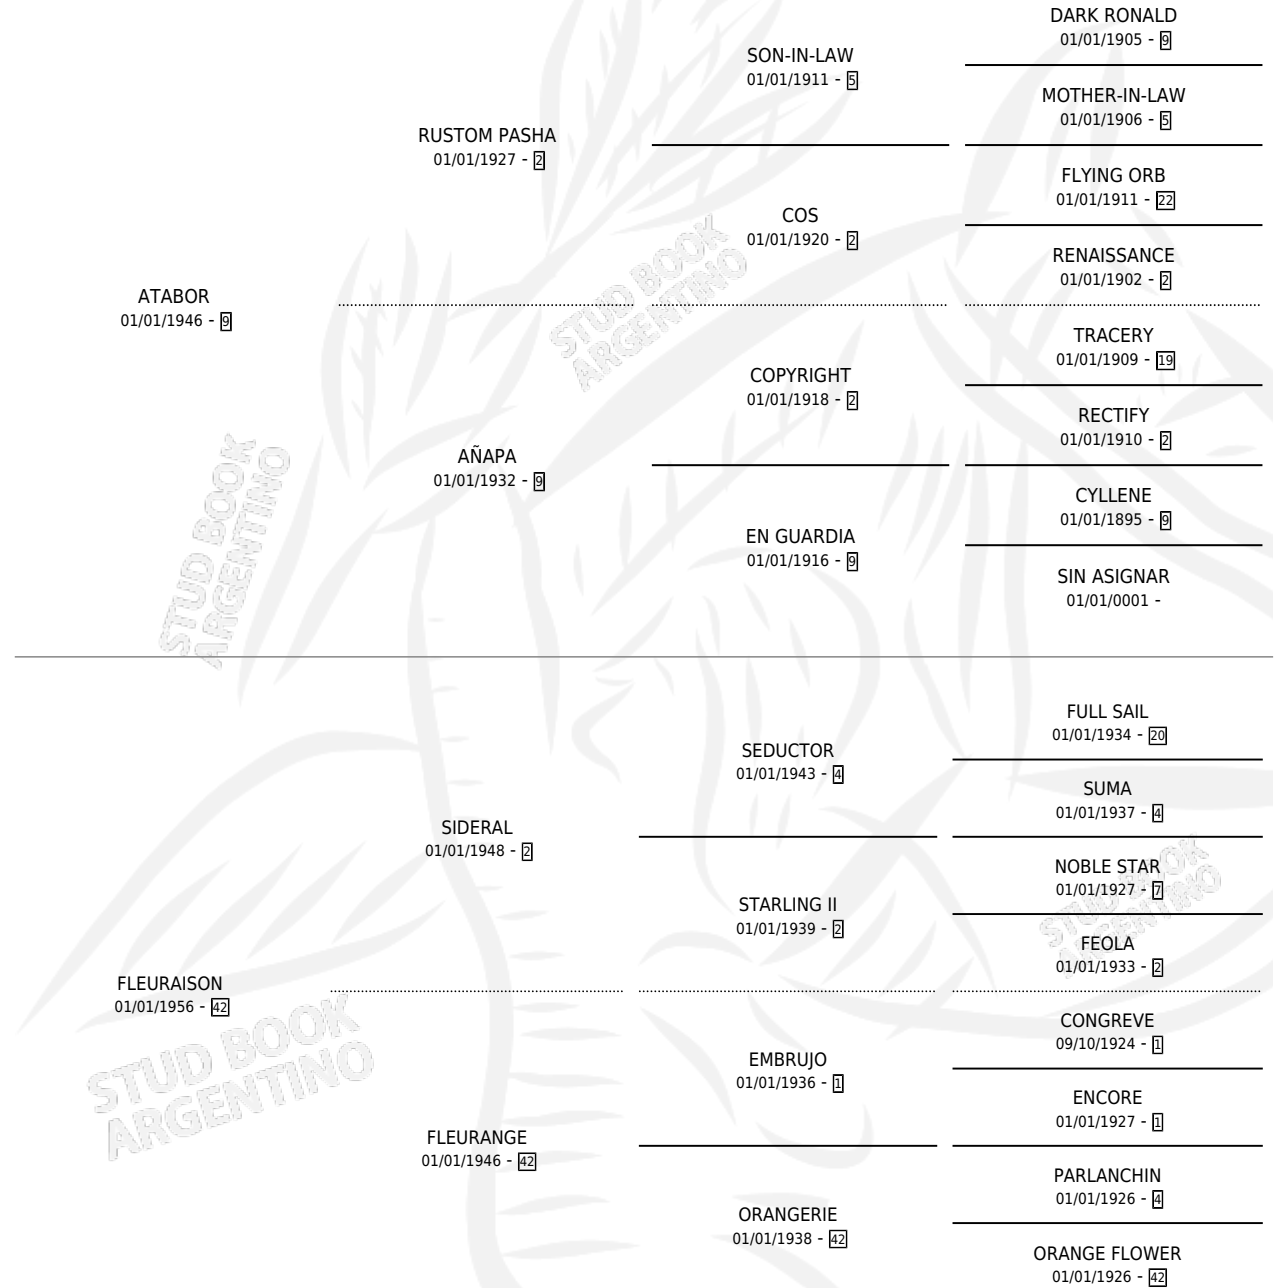

FLEURON

por ATABOR y FLEURAIISON por SIDERAL

Argentina · Macho · Alazan · SP · 01/01/1962
Familia 42 · Volumen 24

ESTADO

TIPIFICACIÓN SANGUÍNEA	X
TIPIFICACIÓN POR ADN	X
PASAPORTE	X
IDENTIFICACIÓN POR MICROCHIP	X
REPRODUCTOR	✓

Lugar de nacimiento: Campo particular

Criador: Sin dato

~

HIJOS

	MACHOS	HEMBRAS
4 NACIERON	1	3
SIN ACTUACIONES		

PEDIGREE

SERVICIOS PADRILLO

TEMPORADA	HARAS	SERVICIO	NAC.	EFFECTIVIDAD
0	IMPORTADO EN VIENTRE	2	1	50.00 %

FLEURON

Datos oficiales del Stud Book Argentino

Documento generado el 12/06/2026

studbook.org.ar