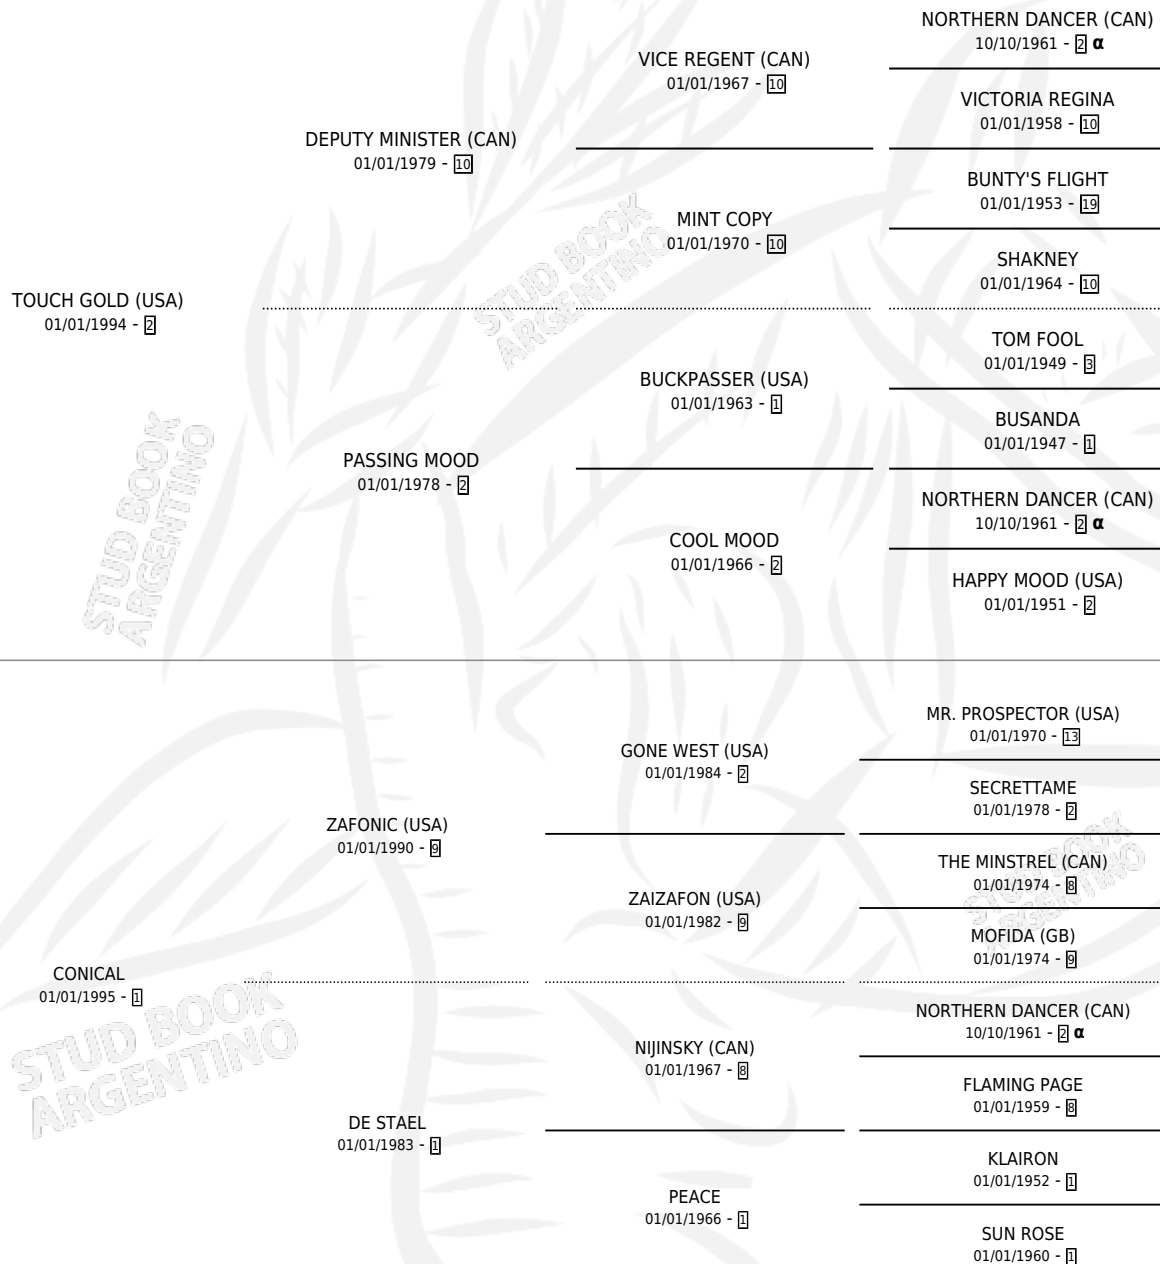

# CONICAL TOUCH (USA)

por TOUCH GOLD (USA) y CONICAL por ZAFONIC (USA)

PEDIGREE

Estados Unidos · Hembra · Alazan · SP · 13/04/2006  
Familia 1 · Volumen web

## ESTADO

TIPIFICACIÓN SANGUÍNEA	X
TIPIFICACIÓN POR ADN	✓
PASAPORTE	X
IDENTIFICACIÓN POR MICROCHIP	X
REPRODUCTOR	✓

**Lugar de nacimiento:** Estados Unidos

**Criador:** Extranjero

~

## HIJOS

	MACHOS	HEMBRAS
2 NACIERON	1	1

SIN ACTUACIONES

INBREEDING : α

## EXPORTACIÓN / IMPORTACIÓN

FECHA	MOVIMIENTO	PAÍS
21/02/2008	IMPORTADO	ESTADOS UNIDOS

~