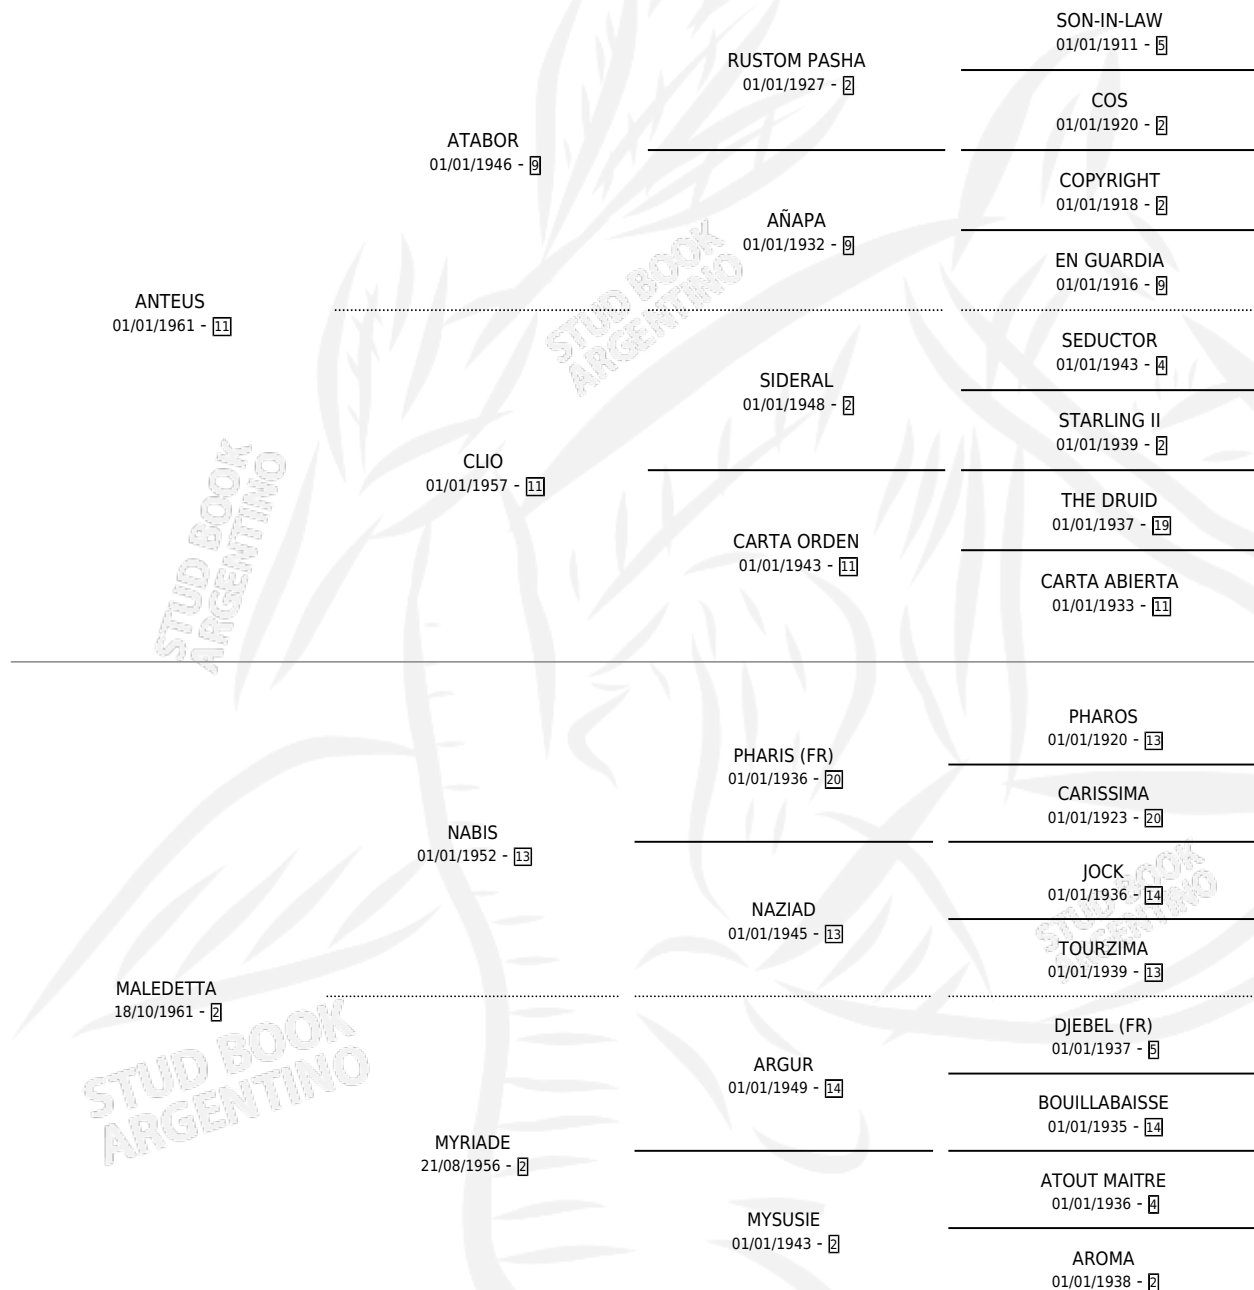

BENEDETTA

por ANTEUS y MALEDETTA por NABIS

Argentina · Hembra · Zaino · SP · 01/10/1975
Familia 2-f · Volumen 29

ESTADO

TIPIFICACIÓN SANGUÍNEA	X
TIPIFICACIÓN POR ADN	X
PASAPORTE	X
IDENTIFICACIÓN POR MICROCHIP	X
REPRODUCTOR	✓

Lugar de nacimiento: Campo particular

Criador: Sin dato

~

HIJOS

	MACHOS	HEMBRAS
2 NACIERON	0	2
SIN ACTUACIONES		

PEDIGREE